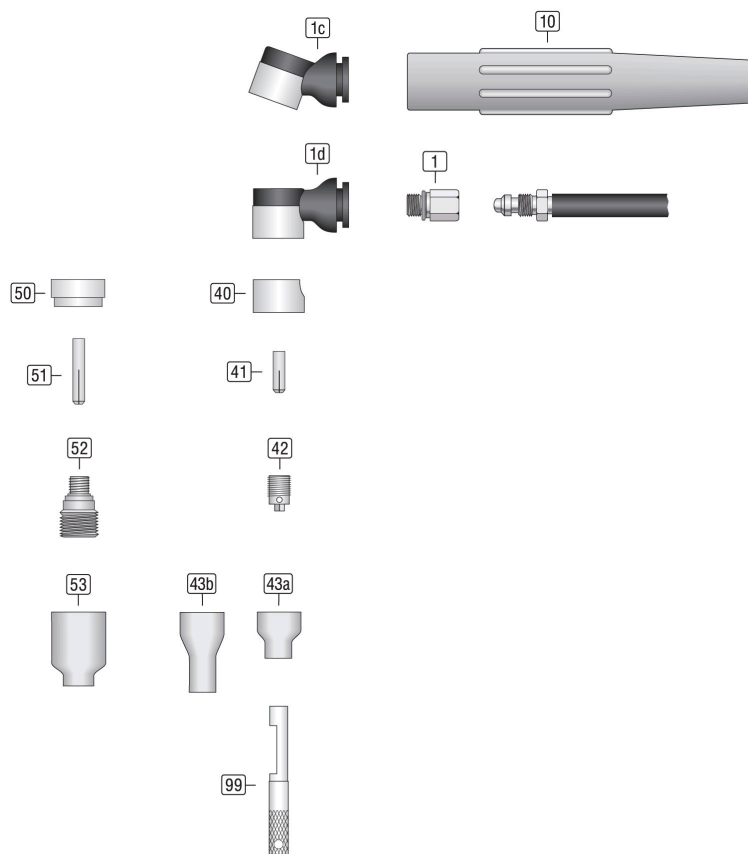

Hoja de datos

Stubby® WTS-24L

WeldTec

00.DBL-8560SG24

02-2022

Antorcha TIG Stubby® WTS-24L

Consumibles

Pos.	Denominación de artículo	Artículo
40	Aisladore [53N22] WT-24/24W	85504222-W
41	Porta-Electrodo Ø0,5mm L=14mm [53N15] WT-24/24W	85113150-W
	Porta-Electrodo Ø1,0mm L=14mm [53N16] WT-24/24W	85113160-W
	Porta-Electrodo Ø1,6mm L=14mm [53N14] WT-24/24W	85113140-W
	Porta-Electrodo Ø2,4mm L=14mm [24C332] WT-24/24W	85113320-W
42	Difusor de Gas Ø0,5mm [53N17] WT-24G/24W	85123170-W
	Difusor de Gas Ø1,0mm [53N18] WT-24/24W	85123180-W
	Difusor de Gas Ø1,6mm [53N19] WT-24/24W	85123190-W
	Difusor de Gas Ø2,4mm [24CB332] WT-24/24W	85123320-W
43a	Boquilla Gas #6 iØ9,6mm L=16,5mm [53N27A] WT-24/24W	85253270-W
43b	Boquilla Gas #6 iØ9,6mm L=29mm [53N26] WT-24/24W	85253260-W
50	Aislador Gas-Lens [53N66] WT-24/24W	85504660-W
51	Porta-Electrodo Ø0,5mm L=23mm [53N62] WT-24/24W	85113620-W
	Porta-Electrodo Ø1,0mm L=23mm [53N63] WT-24/24W	85113630-W
	Porta-Electrodo Ø1,6mm L=23mm [53N64] WT-24/24W	85113640-W
	Porta-Electrodo Ø2,4mm L=23mm [24GLC332] WT-24/24W	85113323-W
52	Gas-Lens Ø0,5mm [45V41] WT-9/20/24/25 SW-320 WT-22/23	85134541-W
	Gas-Lens Ø1,0mm [45V42] WT-9/20/24/25 SW-320 WT-22/23	85134542-W
	Gas-Lens Ø1,6mm [45V43] WT-9/20/24/25 SW-320 WT-22/23	85134543-W
	Gas-Lens Ø2,4mm [45V44] WT-9/20/24/25 SW-320 WT-22/23	85134544-W
53	Boquilla Gas #4 iØ6,4mm L=25mm [53N58] WT-9/20/24/25 SW-320 WT-22/23	85253580-W
	Boquilla Gas #5 iØ8,0mm L=25mm [53N59] WT-9/20/24/25 SW-320 WT-22/23	85253590-W
	Boquilla Gas #6 iØ9,6mm L=25mm [53N60] WT-9/20/24/25 SW-320 WT-22/23	85253600-W
	Boquilla Gas #7 iØ11,2mm L=25mm [53N61] WT-9/20/24/25 SW-320 WT-22/23	85253610-W
99	Llave de tensión [53N20] WT-24/60/125	85521002

Repuestos

Pos.	Denominación de artículo	Artículo
1	Acoplador [920CA] WTS	8550590-920CA
1c	Cabezal antorcha WT-24 70° WTB WTF	8560824-70-W
1d	Cabezal antorcha WT-24 90° WTB WTF	8560824-90-W
10	Empuñadura H-100SR WTS Stubby	8550351-H100SR