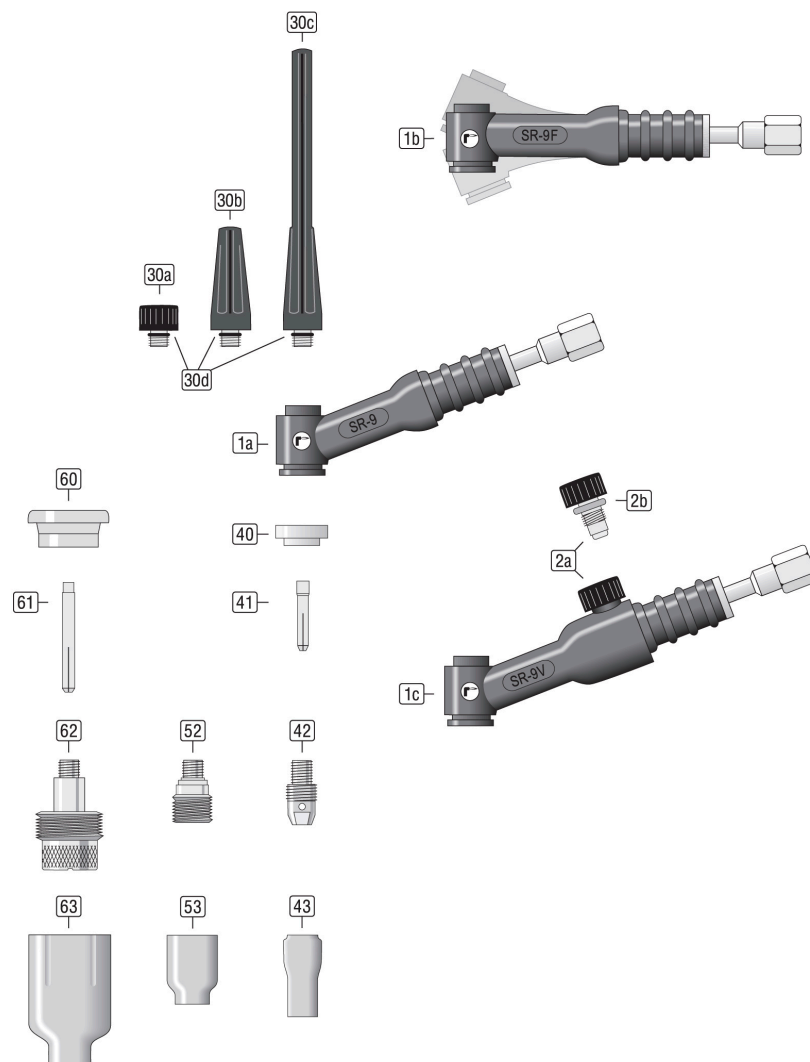

Daten blad

SR9 SR9F SR9V

00.DBL-85600090-0092

02-2022

TIG Toortsen SR9/ SR9F/ SR9V**Verslijtonderdelen**

Positie	Artikelbeschrijving	Bestelnummer
30a	Toortskap kort [41V33] SR-9/20	85741330
30b	Toortskap middel [41V35] SR-9/20	85741350
30c	Toortskap lang [41V24] SR-9/20	85741240
30d	O-Ring rood [98W77] voor Toorts kap 41V24/33/35	8550904520R
40	Isolator	85504820
41	Spantang Ø0,5mm L=25mm [13N20] SR-9/20/25 RP-160L/320W	85113200
	Spantang Ø1,0mm L=25mm [13N21] SR-9/20/25 RP-160L/320W	85113210
	Spantang Ø1,6mm L=25mm [13N22] SR-9/20/25 RP-160L/320W	85113220
	Spantang Ø2,4mm L=25mm [13N23] SR-9/20/25 RP-160L/320W	85113230
	Spantang Ø3,2mm L=25mm [13N24] SR-9/20/25 RP-160L/320W	85113240
42	Spantang houder Ø0,5mm [13N25] SR-9/20/25 RP-160L/320W	85123250
	Spantang houder Ø1,0mm [13N26] SR-9/20/25 RP-160L/320W	85123260
	Spantang houder Ø1,6mm [13N27] SR-9/20/25 RP-160L/320W	85123270
	Spantang houder Ø2,4mm [13N28] SR-9/20/25 RP-160L/320W	85123280
	Spantang houder Ø3,2mm [13N29] SR-9/20/25 RP-160L/320W	85123290
43	Gasmondstuk #4 Ø6,4mm L=29mm	85213080
	Gasmondstuk #5 Ø8,0mm L=29mm	85213090
	Gasmondstuk #6 Ø9,6mm L=29mm	85213100
	Gasmondstuk #7 Ø11,2mm L=29mm	85213110
	Gasmondstuk #8 Ø12,8mm L=29mm	85213120
	Gasmondstuk #10 Ø16,0mm L=29mm	85213130
52	Gaslens standaard Ø0,5mm, L=22mm	85134541
	Gaslens standaard Ø1,0mm, L=22mm	85134542
	Gaslens standaard Ø1,6mm, L=22mm	85134543
	Gaslens standaard Ø2,4mm, L=22mm	85134544
	Gaslens standaard Ø3,2mm, L=22mm	85134545
53	Gasmondstuk #4 iØ6,4mm L=25mm [53N58] ceramisch, roze	85253580
	Gasmondstuk #5 iØ8,0mm L=25mm [53N59] ceramisch, roze	85253590
	Gasmondstuk #6 iØ9,6mm L=25mm [53N60] ceramisch, roze	85253600
	Gasmondstuk #7 iØ11,2mm L=25mm [53N61] ceramisch, roze	85253610
	Gasmondstuk #8 iØ12,8mm L=25mm [53N61S] ceramisch, roze	85253612
60	Isolator dichting Jumbo	85504632
61	Spantang Ø1,0mm L=40mm [13N21L] SR-9/20/25 RP-160L/320W	85113214
	Spantang Ø1,6mm L=40mm [13N22L] SR-9/20/25 RP-160L/320W	85113224
	Spantang Ø2,4mm L=40mm [13N23L] SR-9/20/25 RP-160L/320W	85113234
	Spantang Ø3,2mm L=40mm [13N24L] SR-9/20/25 RP-160L/320W	85113244
62	Gaslens Jumbo Ø1,0mm L=41mm	85136504
	Gaslens Jumbo Ø1,6mm L=41mm	85136516
	Gaslens Jumbo Ø2,4mm L=41mm	85136564
	Gaslens Jumbo Ø3,2mm L=41mm	85136795
63	Gasmondstuk #6 iØ9,6mm L=48mm [57N75] ceramisch, roze	85257750
	Gasmondstuk #8 iØ12,8mm L=48mm [57N74] ceramisch, roze	85257740
	Gasmondstuk #10 iØ16,0mm L=48mm [53N88] ceramisch, roze	85253880
	Gasmondstuk #12 iØ19,2mm L=48mm [53N87] ceramisch, roze	85253870