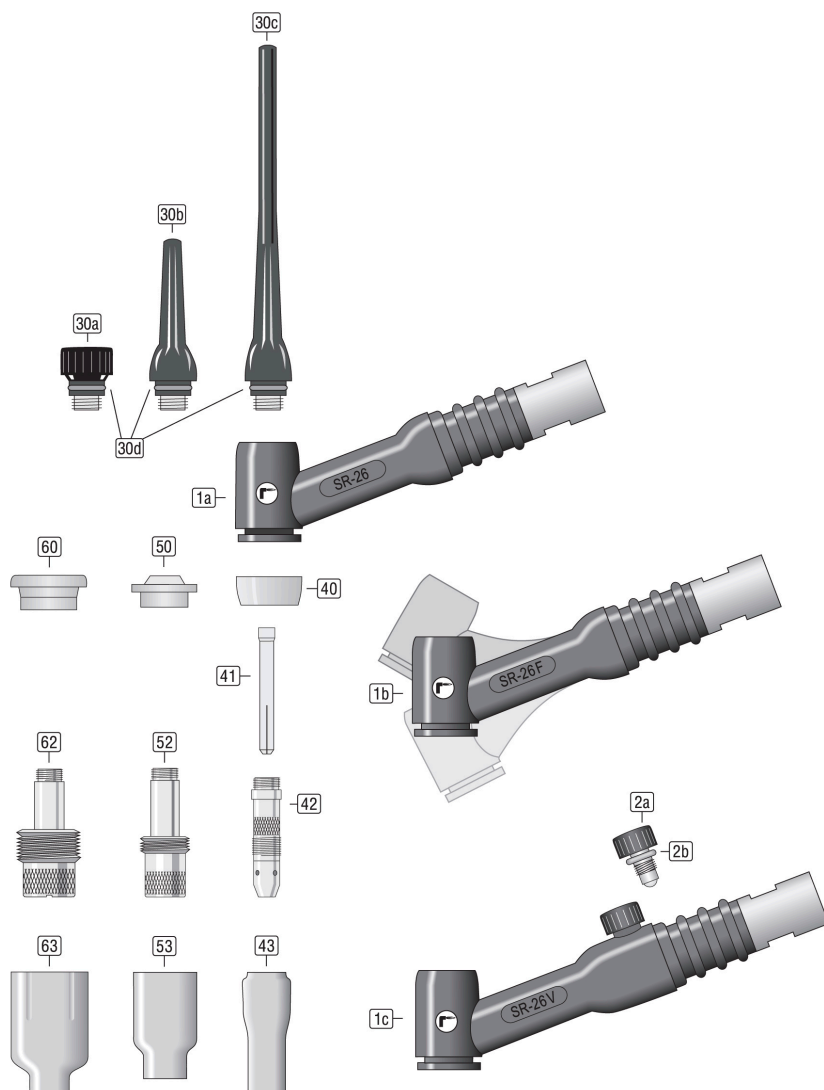

## SR26 SR26F

00.DBL-85600260-0262

02-2022

**TIG Toortsen SR26/ SR26F****Verslijtonderdelen**

Positie	Artikelbeschrijving	Bestelnummer
30a	Toortskap kort [57Y04] SR-17/18/18SC/26	85757040
30b	Toortskap middel [57Y03] SR-17/18/18SC/26	85757030
30c	Toortskap lang [57Y02] SR-17/18/18SC/26	85757020
30d	O-Ring rood [98W18]	8550908017R
40	Isolator Standaard [18CG] SR-17/18/26	85504181
41	Spantang Ø0,5mm L=50mm [10N21] SR-17/18/26	85110210
	Spantang Ø1,0mm L=50mm [10N22] SR-17/18/26	85110220
	Spantang Ø1,6mm L=50mm [10N23] SR-17/18/26	85110230
	Spantang Ø2,4mm L=50mm [10N24] SR-17/18/26	85110240
	Spantang Ø3,2mm L=50mm [10N25] SR-17/18/26	85110250
	Spantang Ø4,0mm L=50mm [54N20] SR-17/18/26	85114200
42	Spantang houder Ø0,5mm [10N29] SR-17/18/26	85120290
	Spantang houder Ø1,0mm [10N30] SR-17/18/26	85120300
	Spantang houder Ø1,6mm [10N31] SR-17/18/26	85120310
	Spantang houder Ø2,4mm [10N32] SR-17/18/26	85120320
	Spantang houder Ø3,2mm [10N28] SR-17/18/26	85120280
	Spantang houder Ø4,0mm [406488] SR-17/18/26	85124880
43	Gasmondstuk #4 iØ6,4mm L=47mm [10N50] ceramisch, roze	85210500
	Gasmondstuk #5 iØ8,0mm L=47mm [10N49] ceramisch, roze	85210490
	Gasmondstuk #6 iØ9,6mm L=47mm [10N48] ceramisch, roze	85210480
	Gasmondstuk #7 iØ11,2mm L=47mm [10N47] ceramisch, roze	85210470
	Gasmondstuk #8 iØ12,8mm L=47mm [10N46] ceramisch roze	85210460
	Gasmondstuk #10 iØ16mm L=47mm [10N45] ceramisch roze	85210450
	Gasmondstuk #12 iØ19,2mm L=47mm [10N44] ceramisch, roze	85210440
50	Isolator [54N01] SR-17/18/26	85504010
52	Gaslens Ø0,5mm [45V29] SR-17/18/26	85134529
	Gaslens Ø1,0mm [45V24] SR-17/18/26	85134524
	Gaslens Ø1,6mm [45V25] SR-17/18/26	85134525
	Gaslens Ø2,4mm [45V26] SR-17/18/26	85134526
	Gaslens Ø3,2mm [45V27] SR-17/18/26	85134527
	Gaslens Ø4,0mm [45V28] SR-17/18/26	85134528
53	Gasmondstuk #4 iØ6,4mm L=42mm [54N18] ceramisch, roze	85254180
	Gasmondstuk #5 iØ8,0mm L=42mm [54N17] ceramisch, roze	85254170
	Gasmondstuk #6 iØ9,6mm L=42mm [54N16] ceramisch, roze	85254160
	Gasmondstuk #7 iØ11,2mm L=42mm [54N15] ceramisch, roze	85254150
	Gasmondstuk #8 iØ12,8mm L=42mm [54N14] ceramisch, roze	85254140
	Gasmondstuk #10 iØ16,0mm L=42mm [54N12] ceramisch, roze	85254120
	Gasmondstuk #12 iØ19,2mm L=42mm [54N10] ceramisch, roze	85254100
60	Isolator Gaslens Jumbo [54N63] SR-17/18/26	85504630
62	Gaslens Ø1,0mm Jumbo [45V0204] SR-17/18/26	85134502
	Gaslens Ø1,6mm Jumbo [45V116] SR-17/18/26	85134516
	Gaslens Ø2,4mm Jumbo [45V64] SR-17/18/26	85134564
	Gaslens Ø3,2mm Jumbo [995795] SR-17/18/26	85135795
	Gaslens Ø4,0mm Jumbo [45V63] SR-17/18/26	85134563
63	Gasmondstuk #6 iØ9,6mm L=48mm [57N75] ceramisch, roze	85257750
	Gasmondstuk #8 iØ12,8mm L=48mm [57N74] ceramisch, roze	85257740
	Gasmondstuk #10 iØ16,0mm L=48mm [53N88] ceramisch, roze	85253880
	Gasmondstuk #12 iØ19,2mm L=48mm [53N87] ceramisch, roze	85253870