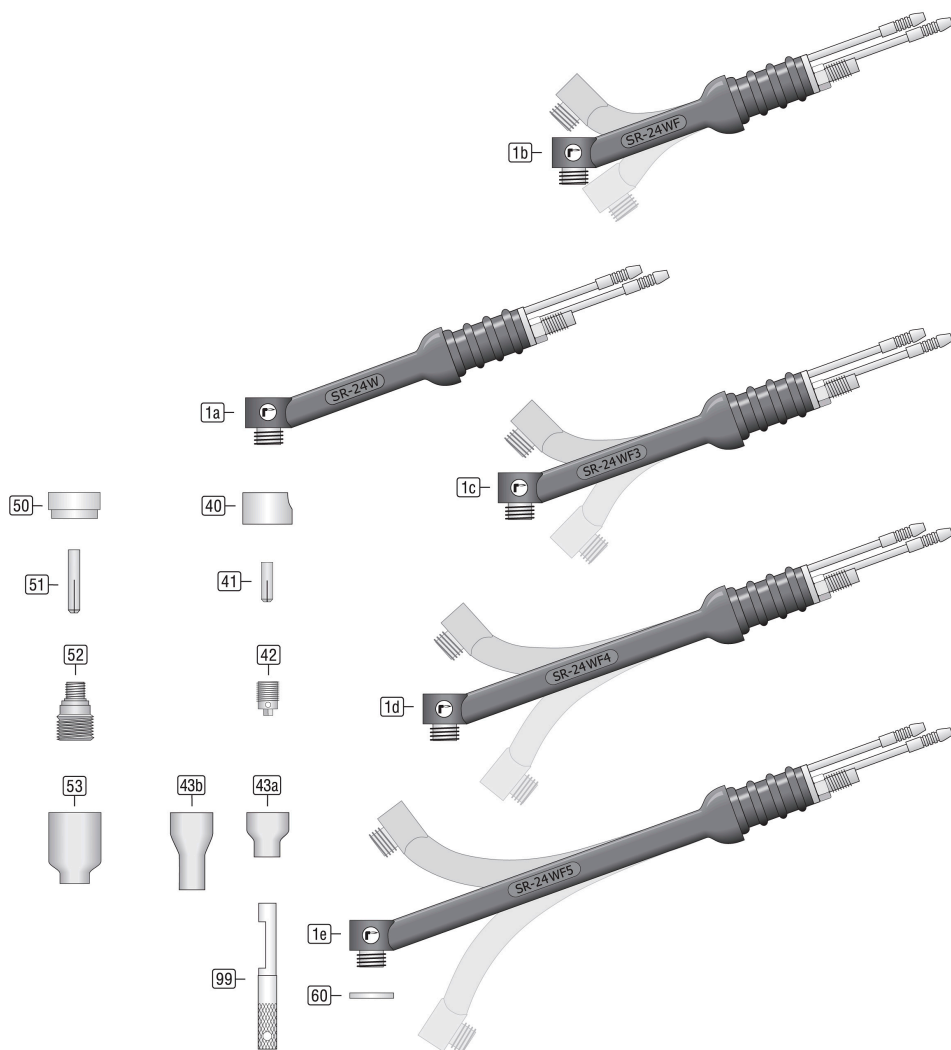

Daten blad

SR24W

00.DBL-8560024W-024W

02-2022

TIG Toortsen SR24W

Verslijtonderdelen

Positie	Artikelbeschrijving	Bestelnummer
40	Isolator Teflon [53N22] SR-24G/24W	85504222
41	Spantang Ø0,5mm L=14mm [53N15] SR-24/24W	85113150
	Spantang Ø1,0mm L=14mm [53N16] SR-24/24W	85113160
	Spantang Ø1,6mm L=14mm [53N14] SR-24/24W	85113140
	Spantang Ø2,4mm L=14mm [24C332] SR-24/24W	85113320
42	Spantang houder Ø0,5mm [53N17] SR-24/24W	85123170
	Spantang houder Ø1,0mm [53N18] SR-24/24W	85123180
	Spantang houder Ø1,6mm [53N19] SR-24/24W	85123190
	Spantang houder Ø2,4mm [24CB332] SR-24/24W	85123320
43a	Gasmondstuk #4 iØ6,4mm L=16,5mm [53N24] ceramisch, roze	85253240
	Gasmondstuk #5 iØ8,0mm L=16,5mm [53N25] ceramisch, roze	85253250
	Gasmondstuk #6 iØ9,6mm L=16,5mm [53N27] ceramisch, roze	85253270
43b	Gasmondstuk #4 iØ6,4mm L=29mm [53N28] ceramisch, roze	85253280
	Gasmondstuk #6 iØ9,6mm L=29mm [53N26] ceramisch, roze	85253260
50	Isolator Gaslenz Standaard [53N66] SR-24G/24W	85504660
51	Spantang Ø0,5mm L=23mm [53N62] SR-24/24W	85113620
	Spantang Ø1,0mm L=23mm [53N63] SR-24/24W	85113630
	Spantang Ø1,6mm L=23mm [53N64] SR-24/24W	85113640
	Spantang Ø2,4mm L=23mm [24GLC332] SR-24/24W	85113323
52	Gaslens standaard Ø0,5mm, L=22mm	85134541
	Gaslens standaard Ø1,0mm, L=22mm	85134542
	Gaslens standaard Ø1,6mm, L=22mm	85134543
	Gaslens standaard Ø2,4mm, L=22mm	85134544
53	Gasmondstuk #4 iØ6,4mm L=25mm [53N58] ceramisch, roze	85253580
	Gasmondstuk #5 iØ8,0mm L=25mm [53N59] ceramisch, roze	85253590
	Gasmondstuk #6 iØ9,6mm L=25mm [53N60] ceramisch, roze	85253600
	Gasmondstuk #7 iØ11,2mm L=25mm [53N61] ceramisch, roze	85253610
	Gasmondstuk #8 iØ12,8mm L=25mm [53N61S] ceramisch, roze	85253612
60	Isolator Standaard SR-24WF5	85504223
99	Spansleutel [53N20] WT-24/60/125	85521002