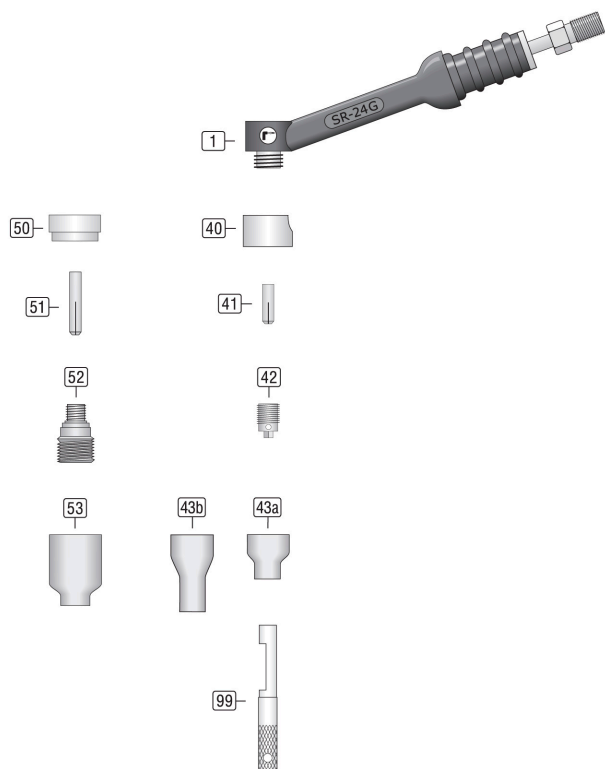

# Daten blad

## SR24G

00.DBL-8560024G-024G

02-2022

**TIG Toortsen SR24G****Verslijtonderdelen**

Positie	Artikelbeschrijving	Bestelnummer
40	Isolator Teflon [53N22] SR-24G/24W	85504222
41	Spantang Ø0,5mm L=14mm [53N15] SR-24/24W	85113150
	Spantang Ø1,0mm L=14mm [53N16] SR-24/24W	85113160
	Spantang Ø1,6mm L=14mm [53N14] SR-24/24W	85113140
	Spantang Ø2,4mm L=14mm [24C332] SR-24/24W	85113320
42	Spantang houder Ø0,5mm [53N17] SR-24/24W	85123170
	Spantang houder Ø1,0mm [53N18] SR-24/24W	85123180
	Spantang houder Ø1,6mm [53N19] SR-24/24W	85123190
	Spantang houder Ø2,4mm [24CB332] SR-24/24W	85123320
43a	Gasmondstuk #4 iØ6,4mm L=16,5mm [53N24] ceramisch, roze	85253240
	Gasmondstuk #5 iØ8,0mm L=16,5mm [53N25] ceramisch, roze	85253250
	Gasmondstuk #6 iØ9,6mm L=16,5mm [53N27] ceramisch, roze	85253270
43b	Gasmondstuk #4 iØ6,4mm L=29mm [53N28] ceramisch, roze	85253280
	Gasmondstuk #6 iØ9,6mm L=29mm [53N26] ceramisch, roze	85253260
50	Isolator Gaslenz Standaard [53N66] SR-24G/24W	85504660
51	Spantang Ø0,5mm L=23mm [53N62] SR-24/24W	85113620
	Spantang Ø1,0mm L=23mm [53N63] SR-24/24W	85113630
	Spantang Ø1,6mm L=23mm [53N64] SR-24/24W	85113640
	Spantang Ø2,4mm L=23mm [24GLC332] SR-24/24W	85113323
52	Gaslens standaard Ø0,5mm, L=22mm	85134541
	Gaslens standaard Ø1,0mm, L=22mm	85134542
	Gaslens standaard Ø1,6mm, L=22mm	85134543
	Gaslens standaard Ø2,4mm, L=22mm	85134544
53	Gasmondstuk #4 iØ6,4mm L=25mm [53N58] ceramisch, roze	85253580
	Gasmondstuk #5 iØ8,0mm L=25mm [53N59] ceramisch, roze	85253590
	Gasmondstuk #6 iØ9,6mm L=25mm [53N60] ceramisch, roze	85253600
	Gasmondstuk #7 iØ11,2mm L=25mm [53N61] ceramisch, roze	85253610
	Gasmondstuk #8 iØ12,8mm L=25mm [53N61S] ceramisch, roze	85253612
99	Spansleutel [53N20] WT-24/60/125	85521002

**Onderdelen**

Positie	Artikelbeschrijving	Bestelnummer
1	Toorts lichaam SR-24G luchtkoeling	8560024G