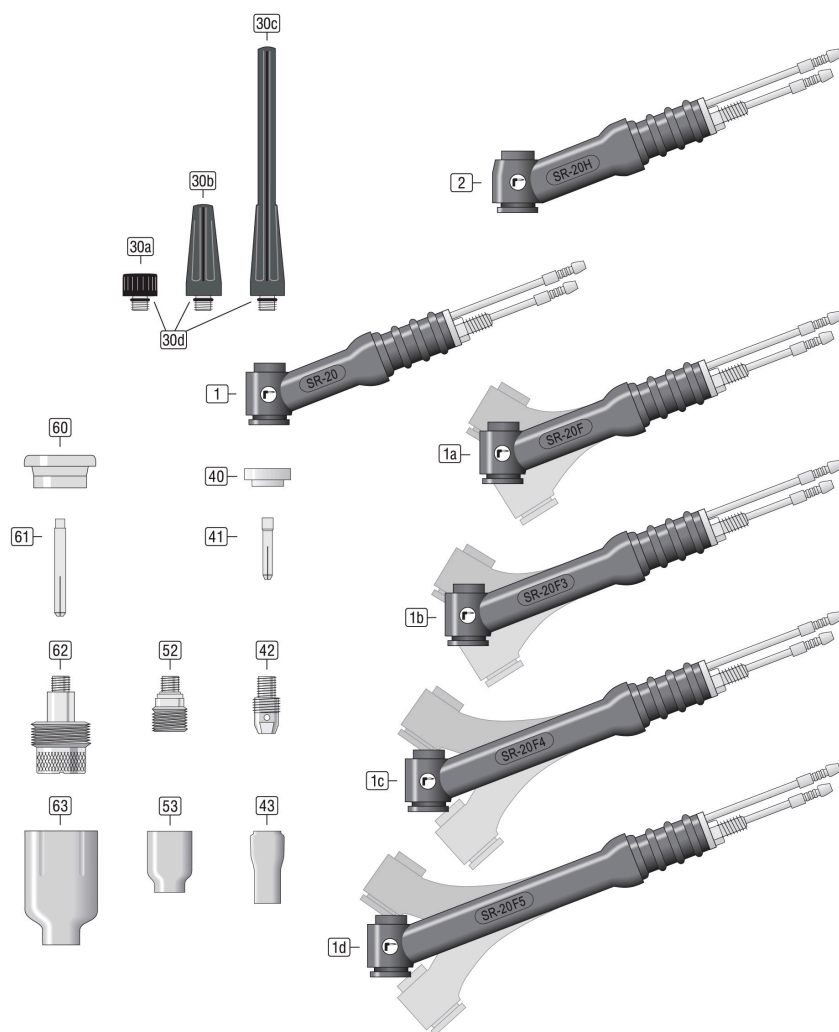

Daten blad

SR20 SR20F SR20H

00.DBL-85600200-0202

02-2022

TIG Toortsen SR20/ SR20F/ SR20H**Verslijtonderdelen**

Positie	Artikelbeschrijving	Bestelnummer
30a	Toortskap kort [41V33] SR-9/20	85741330
30b	Toortskap middel [41V35] SR-9/20	85741350
30c	Toortskap lang [41V24] SR-9/20	85741240
30d	O-Ring rood [98W77] voor Toorts kap 41V24/33/35	8550904520R
40	Isolator	85504820
41	Spantang Ø0,5mm L=25mm [13N20] SR-9/20/25 RP-160L/320W	85113200
	Spantang Ø1,0mm L=25mm [13N21] SR-9/20/25 RP-160L/320W	85113210
	Spantang Ø1,6mm L=25mm [13N22] SR-9/20/25 RP-160L/320W	85113220
	Spantang Ø2,4mm L=25mm [13N23] SR-9/20/25 RP-160L/320W	85113230
	Spantang Ø3,2mm L=25mm [13N24] SR-9/20/25 RP-160L/320W	85113240
42	Spantang houder Ø0,5mm [13N25] SR-9/20/25 RP-160L/320W	85123250
	Spantang houder Ø1,0mm [13N26] SR-9/20/25 RP-160L/320W	85123260
	Spantang houder Ø1,6mm [13N27] SR-9/20/25 RP-160L/320W	85123270
	Spantang houder Ø2,4mm [13N28] SR-9/20/25 RP-160L/320W	85123280
	Spantang houder Ø3,2mm [13N29] SR-9/20/25 RP-160L/320W	85123290
43	Gasmondstuk #4 Ø6,4mm L=29mm	85213080
	Gasmondstuk #5 Ø8,0mm L=29mm	85213090
	Gasmondstuk #6 Ø9,6mm L=29mm	85213100
	Gasmondstuk #7 Ø11,2mm L=29mm	85213110
	Gasmondstuk #8 Ø12,8mm L=29mm	85213120
	Gasmondstuk #10 Ø16,0mm L=29mm	85213130
52	Gaslens standaard Ø0,5mm, L=22mm	85134541
	Gaslens standaard Ø1,0mm, L=22mm	85134542
	Gaslens standaard Ø1,6mm, L=22mm	85134543
	Gaslens standaard Ø2,4mm, L=22mm	85134544
	Gaslens standaard Ø3,2mm, L=22mm	85134545
53	Gasmondstuk #4 iØ6,4mm L=25mm [53N58] ceramisch, roze	85253580
	Gasmondstuk #5 iØ8,0mm L=25mm [53N59] ceramisch, roze	85253590
	Gasmondstuk #6 iØ9,6mm L=25mm [53N60] ceramisch, roze	85253600
	Gasmondstuk #7 iØ11,2mm L=25mm [53N61] ceramisch, roze	85253610
	Gasmondstuk #8 iØ12,8mm L=25mm [53N61S] ceramisch, roze	85253612
60	Isolator dichting Jumbo	85504632
61	Spantang Ø1,0mm L=40mm [13N21L] SR-9/20/25 RP-160L/320W	85113214
	Spantang Ø1,6mm L=40mm [13N22L] SR-9/20/25 RP-160L/320W	85113224
	Spantang Ø2,4mm L=40mm [13N23L] SR-9/20/25 RP-160L/320W	85113234
	Spantang Ø3,2mm L=40mm [13N24L] SR-9/20/25 RP-160L/320W	85113244
62	Gaslens Jumbo Ø1,0mm L=41mm	85136504
	Gaslens Jumbo Ø1,6mm L=41mm	85136516
	Gaslens Jumbo Ø2,4mm L=41mm	85136564
	Gaslens Jumbo Ø3,2mm L=41mm	85136795
63	Gasmondstuk #6 iØ9,6mm L=48mm [57N75] ceramisch, roze	85257750
	Gasmondstuk #8 iØ12,8mm L=48mm [57N74] ceramisch, roze	85257740
	Gasmondstuk #10 iØ16,0mm L=48mm [53N88] ceramisch, roze	85253880
	Gasmondstuk #12 iØ19,2mm L=48mm [53N87] ceramisch, roze	85253870