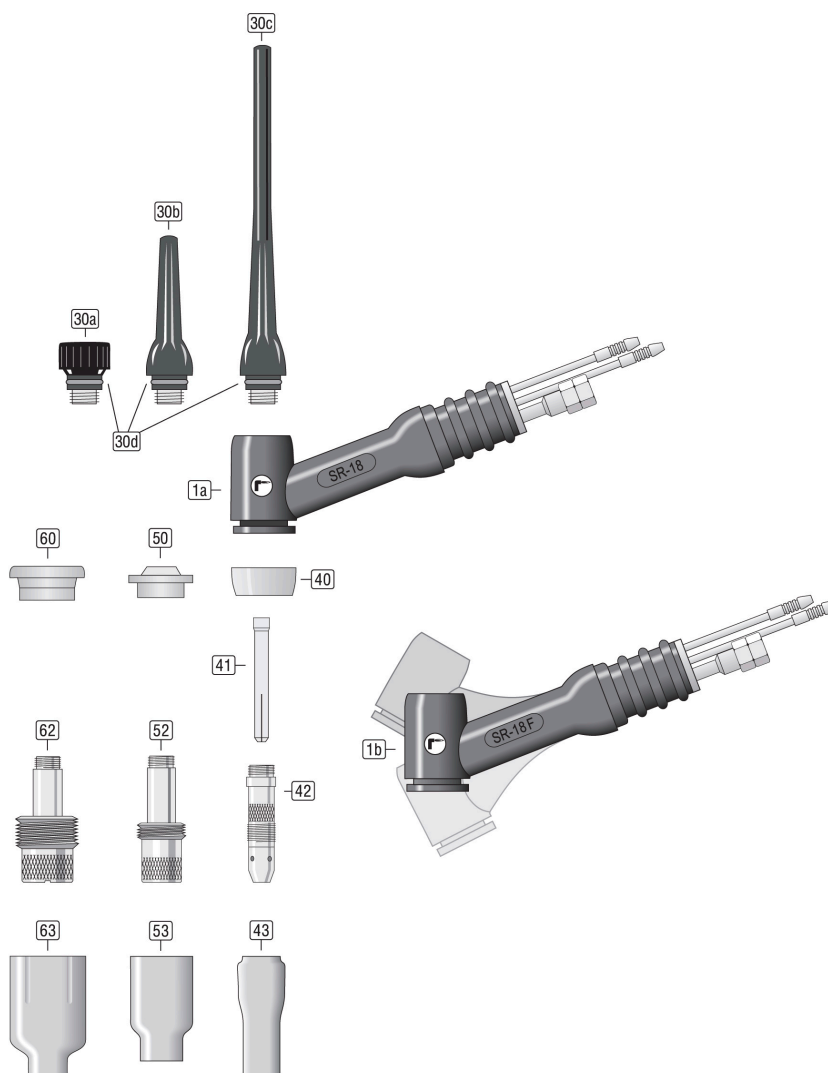

Daten blad

SR18 SR18F

00.DBL-85600180-0182

02-2022

TIG Toortsen SR18/ SR18F**Verslijtonderdelen**

Positie	Artikelbeschrijving	Bestelnummer
30a	Toortskap kort [57Y04] SR-17/18/18SC/26	85757040
30b	Toortskap middel [57Y03] SR-17/18/18SC/26	85757030
30c	Toortskap lang [57Y02] SR-17/18/18SC/26	85757020
30d	O-Ring rood [98W18]	8550908017R
40	Isolator Standaard [18CG] SR-17/18/26	85504181
41	Spantang Ø0,5mm L=50mm [10N21] SR-17/18/26	85110210
	Spantang Ø1,0mm L=50mm [10N22] SR-17/18/26	85110220
	Spantang Ø1,6mm L=50mm [10N23] SR-17/18/26	85110230
	Spantang Ø2,4mm L=50mm [10N24] SR-17/18/26	85110240
	Spantang Ø3,2mm L=50mm [10N25] SR-17/18/26	85110250
	Spantang Ø4,0mm L=50mm [54N20] SR-17/18/26	85114200
42	Spantang houder Ø0,5mm [10N29] SR-17/18/26	85120290
	Spantang houder Ø1,0mm [10N30] SR-17/18/26	85120300
	Spantang houder Ø1,6mm [10N31] SR-17/18/26	85120310
	Spantang houder Ø2,4mm [10N32] SR-17/18/26	85120320
	Spantang houder Ø3,2mm [10N28] SR-17/18/26	85120280
	Spantang houder Ø4,0mm [406488] SR-17/18/26	85124880
43	Gasmondstuk #4 iØ6,4mm L=47mm [10N50] ceramisch, roze	85210500
	Gasmondstuk #5 iØ8,0mm L=47mm [10N49] ceramisch, roze	85210490
	Gasmondstuk #6 iØ9,6mm L=47mm [10N48] ceramisch, roze	85210480
	Gasmondstuk #7 iØ11,2mm L=47mm [10N47] ceramisch, roze	85210470
	Gasmondstuk #8 iØ12,8mm L=47mm [10N46] ceramisch roze	85210460
	Gasmondstuk #10 iØ16mm L=47mm [10N45] ceramisch roze	85210450
	Gasmondstuk #12 iØ19,2mm L=47mm [10N44] ceramisch, roze	85210440
50	Isolator [54N01] SR-17/18/26	85504010
52	Gaslens Ø0,5mm [45V29] SR-17/18/26	85134529
	Gaslens Ø1,0mm [45V24] SR-17/18/26	85134524
	Gaslens Ø1,6mm [45V25] SR-17/18/26	85134525
	Gaslens Ø2,4mm [45V26] SR-17/18/26	85134526
	Gaslens Ø3,2mm [45V27] SR-17/18/26	85134527
	Gaslens Ø4,0mm [45V28] SR-17/18/26	85134528
53	Gasmondstuk #4 iØ6,4mm L=42mm [54N18] ceramisch, roze	85254180
	Gasmondstuk #5 iØ8,0mm L=42mm [54N17] ceramisch, roze	85254170
	Gasmondstuk #6 iØ9,6mm L=42mm [54N16] ceramisch, roze	85254160
	Gasmondstuk #7 iØ11,2mm L=42mm [54N15] ceramisch, roze	85254150
	Gasmondstuk #8 iØ12,8mm L=42mm [54N14] ceramisch, roze	85254140
	Gasmondstuk #10 iØ16,0mm L=42mm [54N12] ceramisch, roze	85254120
	Gasmondstuk #12 iØ19,2mm L=42mm [54N10] ceramisch, roze	85254100
60	Isolator Gaslens Jumbo [54N63] SR-17/18/26	85504630
62	Gaslens Ø1,0mm Jumbo [45V0204] SR-17/18/26	85134502
	Gaslens Ø1,6mm Jumbo [45V116] SR-17/18/26	85134516
	Gaslens Ø2,4mm Jumbo [45V64] SR-17/18/26	85134564
	Gaslens Ø3,2mm Jumbo [995795] SR-17/18/26	85135795
	Gaslens Ø4,0mm Jumbo [45V63] SR-17/18/26	85134563
63	Gasmondstuk #6 iØ9,6mm L=48mm [57N75] ceramisch, roze	85257750
	Gasmondstuk #8 iØ12,8mm L=48mm [57N74] ceramisch, roze	85257740
	Gasmondstuk #10 iØ16,0mm L=48mm [53N88] ceramisch, roze	85253880
	Gasmondstuk #12 iØ19,2mm L=48mm [53N87] ceramisch, roze	85253870