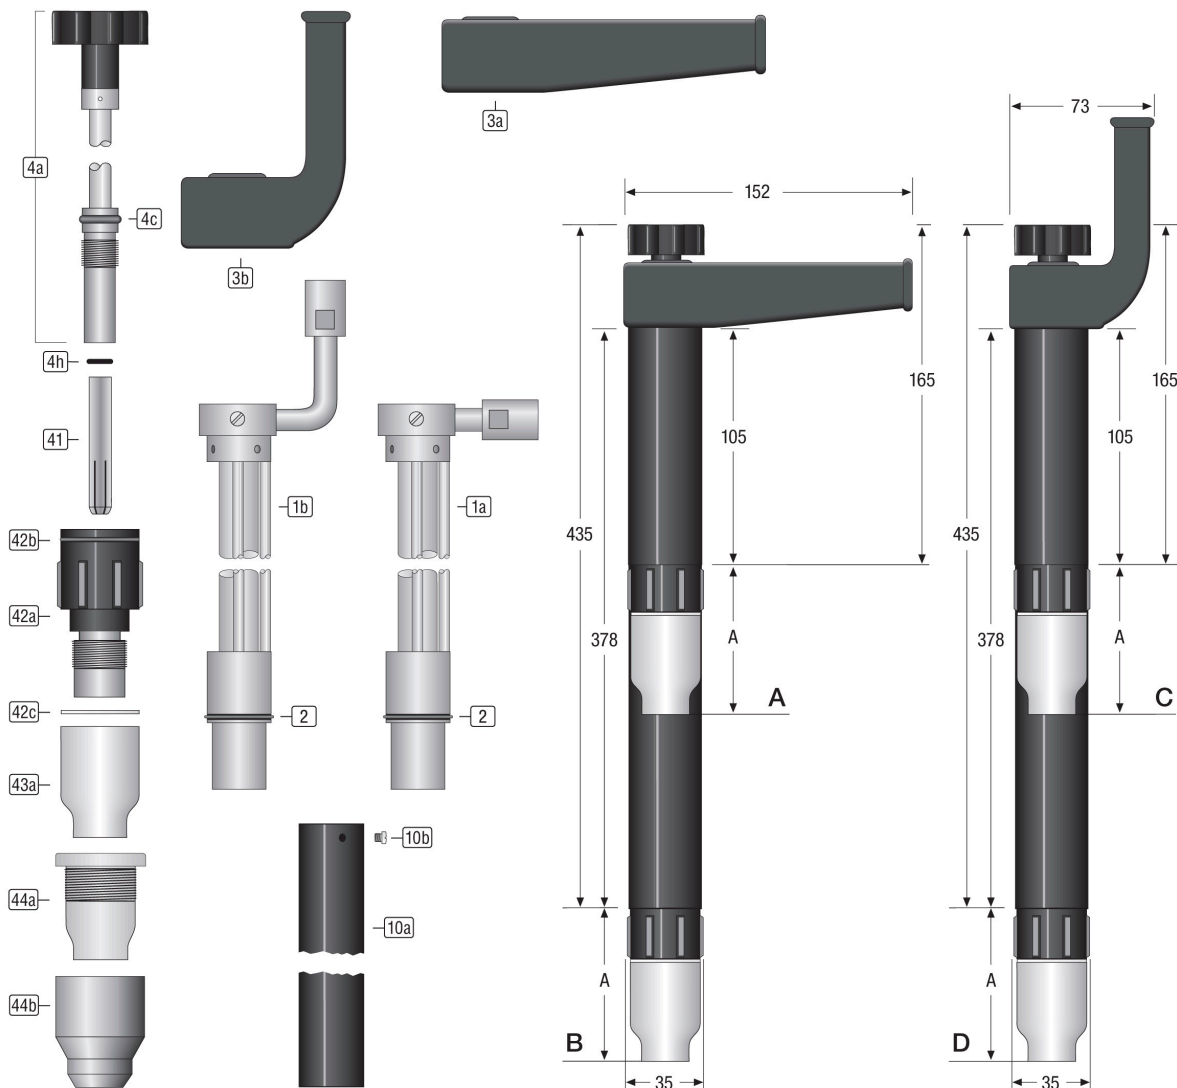

# WeldTec

00.DBL-8561127A-27DA

01/2022

**Verslijtonderdelen**

Positie	Artikelbeschrijving	Bestelnummer
41	Spantang Ø1,0mm L=67mm [57N45] WT-27	85117450-W
	Spantang Ø1,6mm L=67mm [57N46] WT-27	85117460-W
	Spantang Ø2,4mm L=67mm [57N47] WT-27	85117470-W
	Spantang Ø3,2mm L=67mm [57N48] WT-27	85117480-W
	Spantang Ø4,0mm L=67mm [57N49] WT-27	85117490-W
	Spantang Ø4,8mm L=67mm [57N50] WT-27	85117500-W
	Spantang Ø6,4mm L=67mm [57N51] WT-27	85117510-W
	Spantang Ø8,0mm L=67mm [57N52] WT-27	85117520-W
42a	Gaslens Ø1,6mm Jumbo [49V23] WT-27	85134923-W
	Gaslens Ø2,4mm Jumbo [49V24] WT-27	85134924-W
	Gaslens Ø3,2mm Jumbo [49V25] WT-27	85134925-W
	Gaslens Ø4,0mm Jumbo [49V26] WT-27	85134926-W
	Gaslens Ø4,8mm Jumbo [49V27] WT-27	85134927-W
	Gaslens Ø6,4mm Jumbo [49V28] WT-27	85134928-W
	Gaslens Ø8,0mm Jumbo [49V29] WT-27	85134929-W
42b	181W89 O-Ring Gaslens WT27 Weldtec Premium	8550927018S
42c	Isolator Gaslens [57N56] WT-27	85504560-W
43a	Gasmondstuk #8 iØ12,8mm L=48mm [57N74] ceramisch, roze	85257740-W
	Gasmondstuk #6 iØ9,6mm L=48mm [57N75] ceramisch, roze	85257750-W
	Gasmondstuk #10 iØ16,0mm L=48mm [53N88] WT Jumbo	85253880-W
	Gasmondstuk #12 iØ19,2mm L=48mm [53N87] WT Jumbo	85253870-W
44a	Adapter Keramiek [57N76] WT Jumbo	85257760-W
44b	Gasmondstuk koper #10 [57N78] iØ16,0mm L=47mm	85957780-W