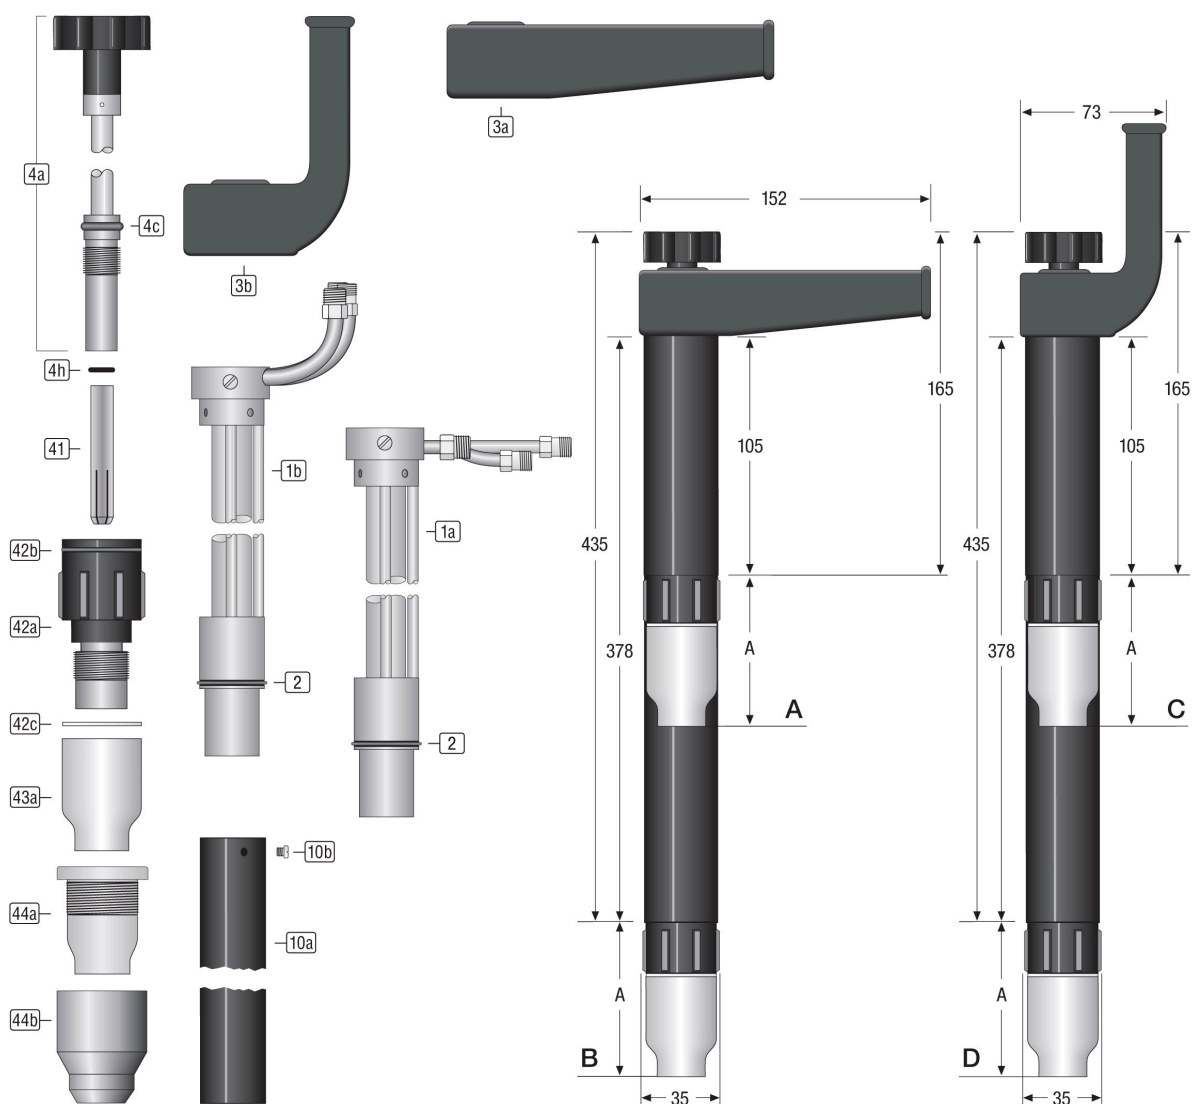

Daten blad

WT27AW_BW_CW_DW

WeldTec

00.DBL-8561127W-27DW

01/2022

Verslijtonderdelen

Positie	Artikelbeschrijving	Bestelnummer
41	Spantang Ø1,0mm L=67mm [57N45] WT-27	85117450-W
	Spantang Ø1,6mm L=67mm [57N46] WT-27	85117460-W
	Spantang Ø2,4mm L=67mm [57N47] WT-27	85117470-W
	Spantang Ø3,2mm L=67mm [57N48] WT-27	85117480-W
	Spantang Ø4,0mm L=67mm [57N49] WT-27	85117490-W
	Spantang Ø4,8mm L=67mm [57N50] WT-27	85117500-W
	Spantang Ø6,4mm L=67mm [57N51] WT-27	85117510-W
	Spantang Ø8,0mm L=67mm [57N52] WT-27	85117520-W
42a	Gaslens Ø1,6mm Jumbo [49V23] WT-27	85134923-W
	Gaslens Ø2,4mm Jumbo [49V24] WT-27	85134924-W
	Gaslens Ø3,2mm Jumbo [49V25] WT-27	85134925-W
	Gaslens Ø4,0mm Jumbo [49V26] WT-27	85134926-W
	Gaslens Ø4,8mm Jumbo [49V27] WT-27	85134927-W
	Gaslens Ø6,4mm Jumbo [49V28] WT-27	85134928-W
	Gaslens Ø8,0mm Jumbo [49V29] WT-27	85134929-W
42b	181W89 O-Ring Gaslens WT27 Weldtec Premium	8550927018S
42c	Isolator Gaslens [57N56] WT-27	85504560-W
43a	Gasmondstuk #8 iØ12,8mm L=48mm [57N74] ceramisch, roze	85257740-W
	Gasmondstuk #6 iØ9,6mm L=48mm [57N75] ceramisch, roze	85257750-W
	Gasmondstuk #10 iØ16,0mm L=48mm [53N88] WT Jumbo	85253880-W
	Gasmondstuk #12 iØ19,2mm L=48mm [53N87] WT Jumbo	85253870-W
44a	Adapter Keramiek [57N76] WT Jumbo	85257760-W
44b	Gasmondstuk koper #10 [57N78] iØ16,0mm L=47mm	85957780-W