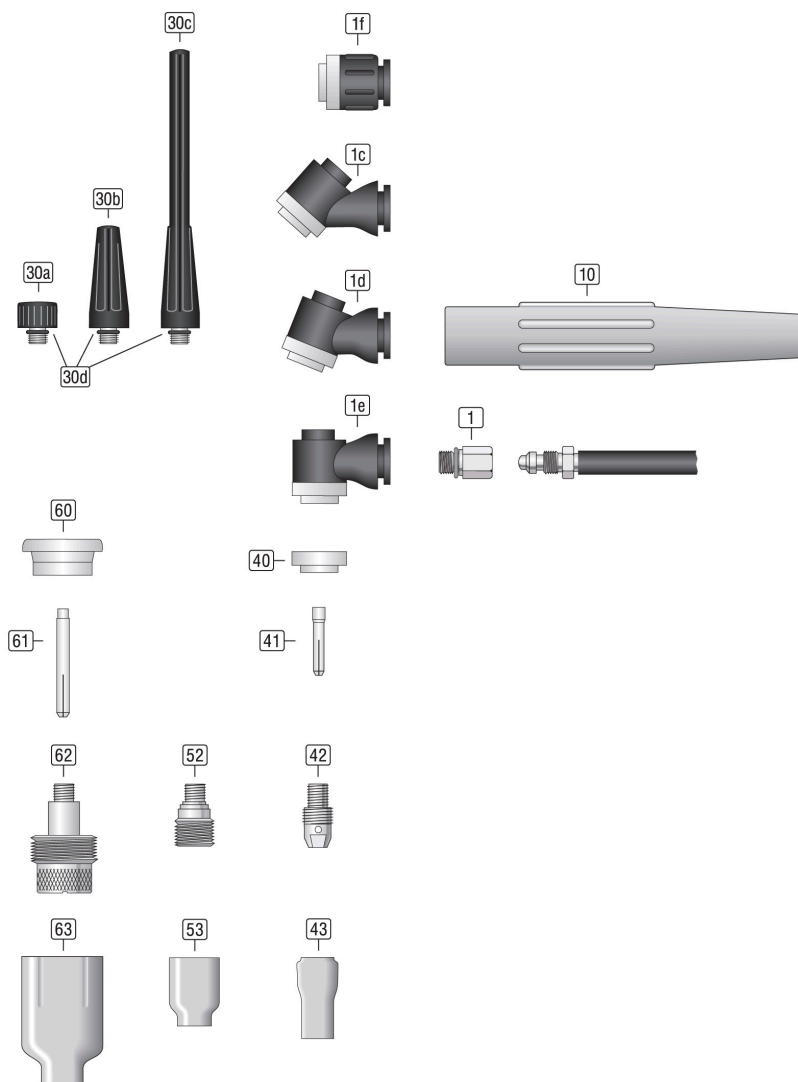

00.DBL-85608SG9

02-2022