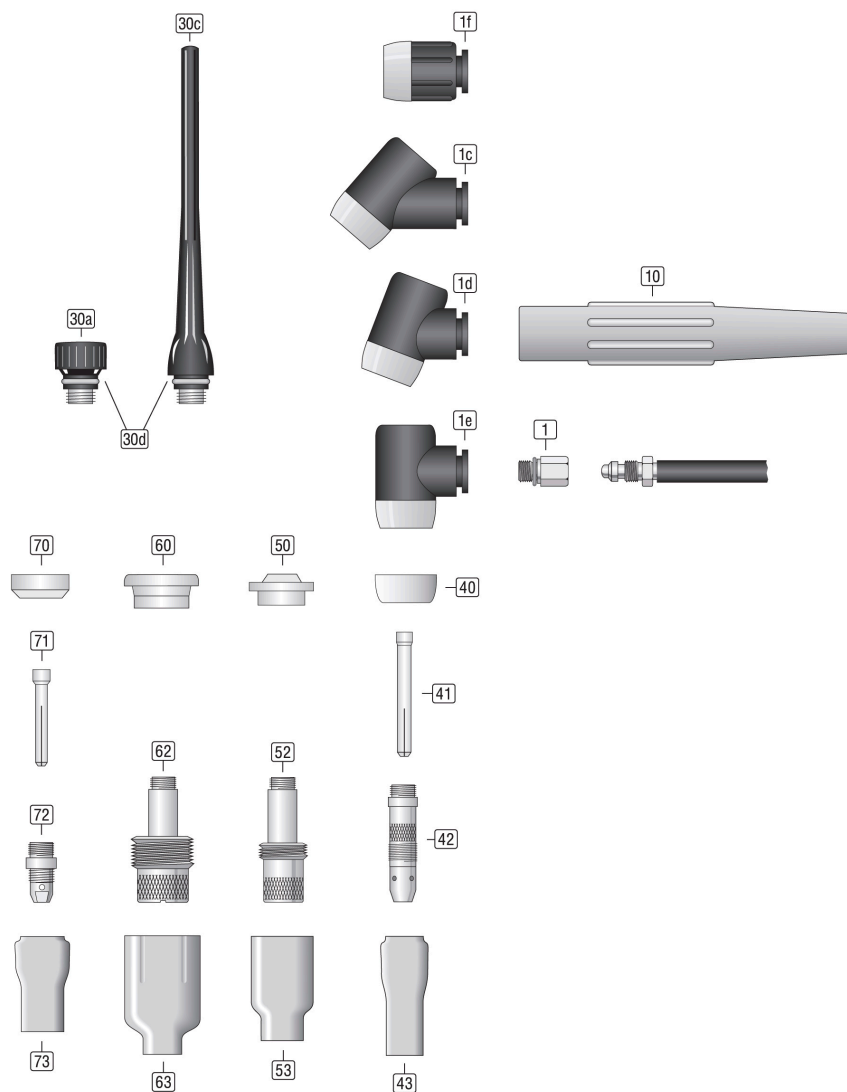

00.DBL-85608SG17

02-2022