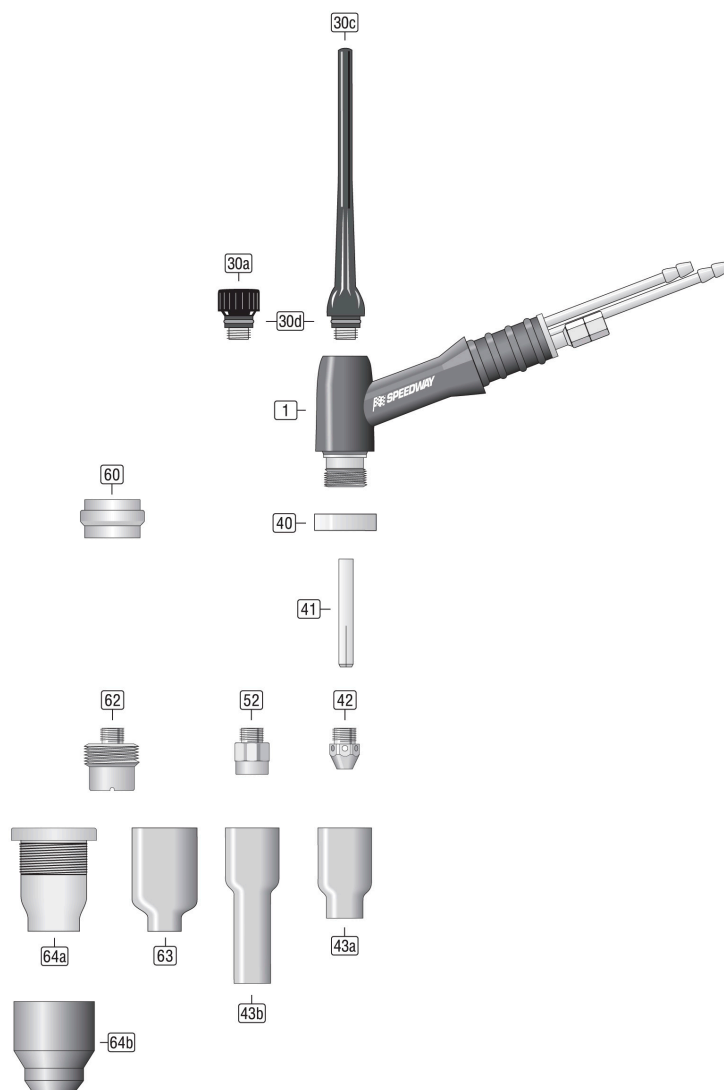

Daten blad

SW450

00.DBL-85601450-0450

01/2022

TIG Toortsen SW450**Verslijtonderdelen**

Positie	Artikelbeschrijving	Bestelnummer
30a	Toortskap kort [57Y04] WT-17/18/26 SW-450	85757040-W
30c	Toortskap lang [57Y02] WT-17/18/26 SW-450	85757020-W
30d	O-Ring [98W18] WT-17/18/26	85509-98W18-W
40	Isolator Standaard [18NG] SW-450	85504186-W
41	Spantang Ø1,0mm L=49mm [10N22HD] SW-450	85110220HD-W
	Spantang Ø1,6mm L=49mm [10N23HD] SW-450	85110230HD-W
	Spantang Ø2,4mm L=49mm [10N24HD] SW-450	85110240HD-W
	Spantang Ø3,2mm L=49mm [10N25HD] SW-450	85110250HD-W
	Spantang Ø4,0mm L=49mm [54N20HD] SW-450	85114200HD-W
	Spantang Ø4,8mm L=49mm [18C36] SW-450	85118360HD-W
42	Spantang houder Ø1,6-4,8mm [NCB-36D] SW-450	85120360-W
43a	Gasmondstuk #5 iØ6,4mm L=42mm [54N17] WT-17/18/26 SW-450 WT-28/29	85254170-W
	Gasmondstuk #6 iØ9,6mm L=42mm [54N16] WT-17/18/26 SW-450 WT-28/29	85254160-W
	Gasmondstuk #8 iØ12,8mm L=42mm [54N14] WT-17/18/26 SW-450 WT-28/29	85254140-W
43b	Gasmondstuk #8 iØ12,8mm L=76mm [54N14L] WT-17/18/26 SW-450 WT-28/29	85254140L-W
52	Gaslens Ø1,0mm [18GL04] SW-450	85131804-W
	Gaslens Ø1,6mm [18GL16] SW-450	85131816-W
	Gaslens Ø2,4mm [18GL32] SW-450	85131832-W
	Gaslens Ø3,2mm [18GL18] SW-450	85131818-W
	Gaslens Ø4,0mm [18GL53] SW-450	85131853-W
	Gaslens Ø4,8mm [18GL36] SW-450	85131836-W
60	Isolator Jumbo [18NG-GL] SW-450	85504187-W
62	Gaslens Ø1,0mm Jumbo [45V94] SW-450	85134594-W
	Gaslens Ø1,6mm Jumbo [45V95] SW-450	85134595-W
	Gaslens Ø2,4mm Jumbo [45V96] SW-450	85134596-W
	Gaslens Ø3,2mm Jumbo [45V97] SW-450	85134597-W
	Gaslens Ø4,0mm Jumbo [45V98] SW-450	85134598-W
	Gaslens Ø4,8mm Jumbo [45V99] SW-450	85134599-W
63	Gasmondstuk #6 iØ9,6mm L=48mm [57N75] ceramisch, roze	85257750-W
	Gasmondstuk #8 iØ12,8mm L=48mm [57N74] ceramisch, roze	85257740-W
	Gasmondstuk #10 iØ16,0mm L=48mm [53N88] WT Jumbo	85253880-W
	Gasmondstuk #12 iØ19,2mm L=48mm [53N87] WT Jumbo	85253870-W
64a	Adapter Keramiek [57N76] WT Jumbo	85257760-W
64b	Gasmondstuk koper #10 [57N78] iØ16,0mm L=47mm	85957780-W
	Gasmondstuk Koper #12 [57N77] iØ19,2mm L=47mm	85957770-W