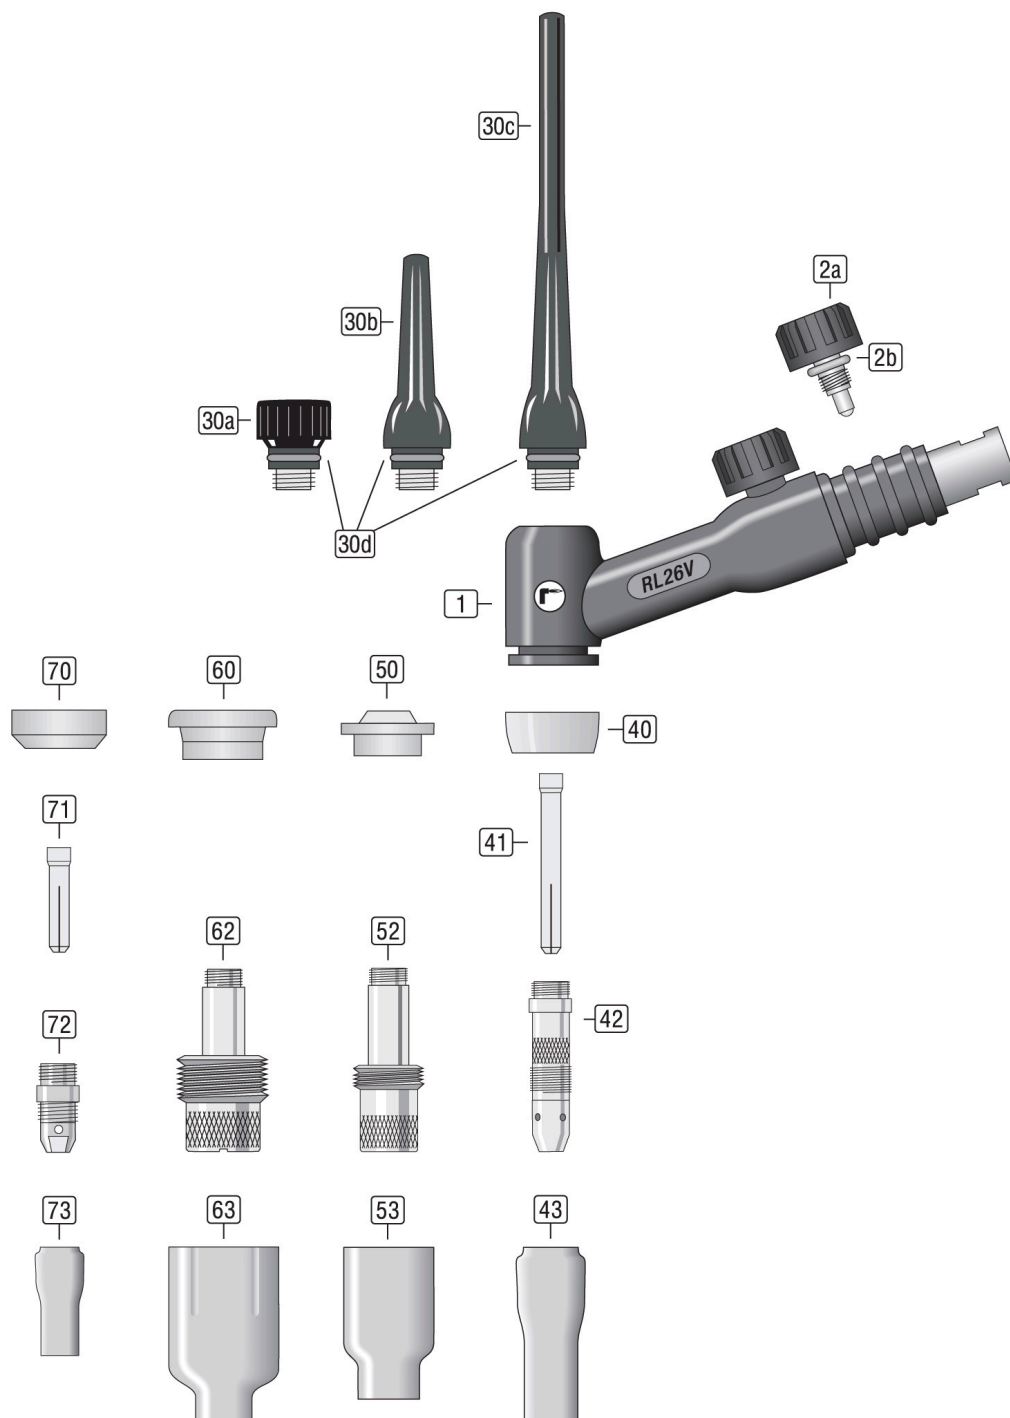

Daten blad

RL26V

00.DBL-8560R26V-R26V

03/2022

Verslijtonderdelen

Positie	Artikelbeschrijving	Bestelnummer
30a	Toortskap kort [57Y04] SR-17/18/18SC/26	85757040
30b	Toortskap middel [57Y03] SR-17/18/18SC/26	85757030
30c	Toortskap lang [57Y02] SR-17/18/18SC/26	85757020
30d	O-Ring rood [98W18]	8550908017R
40	Isolator Standaard [18CG] SR-17/18/26	85504181
41	Spantang Ø0,5mm L=50mm [10N21] SR-17/18/26	85110210
	Spantang Ø1,0mm L=50mm [10N22] SR-17/18/26	85110220
	Spantang Ø1,6mm L=50mm [10N23] SR-17/18/26	85110230
	Spantang Ø2,4mm L=50mm [10N24] SR-17/18/26	85110240
	Spantang Ø3,2mm L=50mm [10N25] SR-17/18/26	85110250
	Spantang Ø4,0mm L=50mm [54N20] SR-17/18/26	85114200
42	Spantang houder Ø0,5mm [10N29] SR-17/18/26	85120290
	Spantang houder Ø1,0mm [10N30] SR-17/18/26	85120300
	Spantang houder Ø1,6mm [10N31] SR-17/18/26	85120310
	Spantang houder Ø2,4mm [10N32] SR-17/18/26	85120320
	Spantang houder Ø3,2mm [10N28] SR-17/18/26	85120280
	Spantang houder Ø4,0mm [406488] SR-17/18/26	85124880
43	Gasmondstuk #4 iØ6,4mm L=47mm [10N50] ceramisch, roze	85210500
	Gasmondstuk #5 iØ8,0mm L=47mm [10N49] ceramisch, roze	85210490
	Gasmondstuk #6 iØ9,6mm L=47mm [10N48] ceramisch, roze	85210480
	Gasmondstuk #7 iØ11,2mm L=47mm [10N47] ceramisch, roze	85210470
	Gasmondstuk #8 iØ12,8mm L=47mm [10N46] ceramisch roze	85210460
	Gasmondstuk #10 iØ16mm L=47mm [10N45] ceramisch roze	85210450
	Gasmondstuk #12 iØ19,2mm L=47mm [10N44] ceramisch, roze	85210440
50	Isolator [54N01] SR-17/18/26	85504010
52	Gaslens Ø1,0mm [45V24] SR-17/18/26	85134524
	Gaslens Ø1,6mm [45V25] SR-17/18/26	85134525
	Gaslens Ø2,4mm [45V26] SR-17/18/26	85134526
	Gaslens Ø3,2mm [45V27] SR-17/18/26	85134527
	Gaslens Ø4,0mm [45V28] SR-17/18/26	85134528
53	Gasmondstuk #4 iØ6,4mm L=42mm [54N18] ceramisch, roze	85254180
	Gasmondstuk #5 iØ8,0mm L=42mm [54N17] ceramisch, roze	85254170
	Gasmondstuk #6 iØ9,6mm L=42mm [54N16] ceramisch, roze	85254160
	Gasmondstuk #7 iØ11,2mm L=42mm [54N15] ceramisch, roze	85254150
	Gasmondstuk #8 iØ12,8mm L=42mm [54N14] ceramisch, roze	85254140
	Gasmondstuk #10 iØ16,0mm L=42mm [54N12] ceramisch, roze	85254120
	Gasmondstuk #12 iØ19,2mm L=42mm [54N10] ceramisch, roze	85254100
60	Isolator Gaslens Jumbo [54N63] SR-17/18/26	85504630
62	Gaslens Ø1,0mm Jumbo [45V0204] SR-17/18/26	85134502
	Gaslens Ø1,6mm Jumbo [45V116] SR-17/18/26	85134516
	Gaslens Ø2,4mm Jumbo [45V64] SR-17/18/26	85134564
	Gaslens Ø3,2mm Jumbo [995795] SR-17/18/26	85135795
	Gaslens Ø4,0mm Jumbo [45V63] SR-17/18/26	85134563
63	Gasmondstuk #6 iØ9,6mm L=48mm [57N75] ceramisch, roze	85257750
	Gasmondstuk #8 iØ12,8mm L=48mm [57N74] ceramisch, roze	85257740
	Gasmondstuk #10 iØ16,0mm L=48mm [53N88] ceramisch, roze	85253880
	Gasmondstuk #12 iØ19,2mm L=48mm [53N87] ceramisch, roze	85253870
	Gasmondstuk #15 iØ24,0mm L=48mm [53N89] ceramisch, roze	85253890
70	Isolator [18CG20] SR-17/18/26	85504182
71	Spantang Ø1,0mm L=29,5mm [10N22S] SR-17/18/26	85110221
	Spantang Ø1,6mm L=29,5mm [10N23S] SR-17/18/26	85110231
	Spantang Ø2,4mm L=29,5mm [10N24S] SR-17/18/26	85110241
	Spantang Ø3,2mm L=29,5mm [10N25S] SR-17/18/26	85110251
72	Spantang houder Ø1,6-3,2mm [17CB20] SR-17/18/26	85122000
73	Gasmondstuk #4 Ø6,4mm L=29mm	85213080
	Gasmondstuk #5 Ø8,0mm L=29mm	85213090
	Gasmondstuk #6 Ø9,6mm L=29mm	85213100
	Gasmondstuk #7 Ø11,2mm L=29mm	85213110
	Gasmondstuk #8 Ø12,8mm L=29mm	85213120