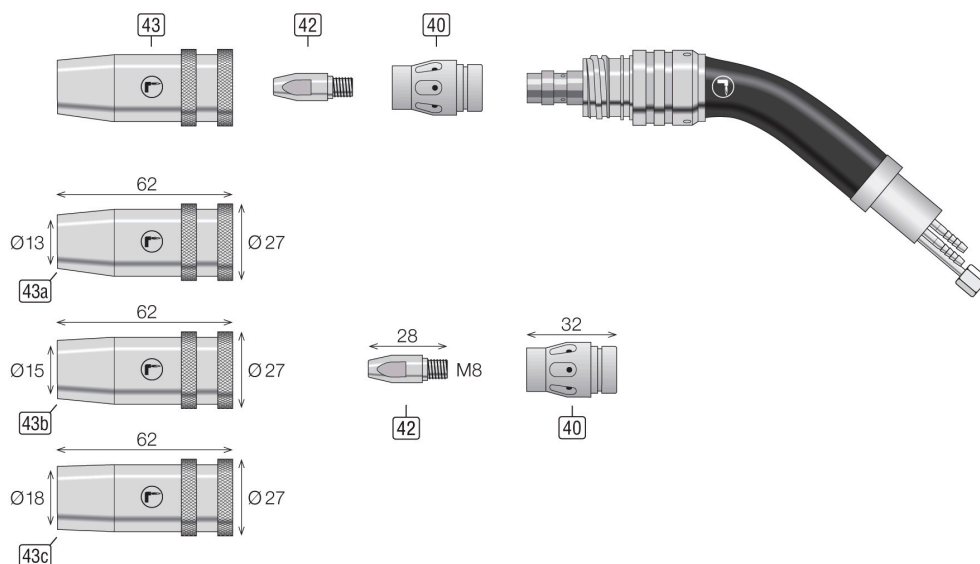

Daten blad

MIG/MAG Serie MD1 - Lastoorts W43
550 Ampere CO₂ 500 Ampere Mix 100% ID

00.DBL-M.D101.W304

04-2018

Onderdelen

Positie	Artikelbeschrijving	Bestelnummer
	Lastoorts W43 vloeistofkoeling	M.D101.W304

Verslijtonderdelen

Positie	Artikelbeschrijving	Bestelnummer
40	Gasverdelers MD1 W43	M.D102.0301
43a	Gasmondstuk ID13,0 L=62,0mm conisch MD1 W43	M.D103.0301
43b	Gasmondstuk ID15,0 L=62,0mm conisch MD1 W43	M.D103.0302
43c	Gasmondstuk ID18,0 L=62,0mm conisch MD1 W43	M.D103.0303
42	contact tip E-Cu M8 L=28mm Ø0,8mm MD1 W43	M.D104.0311
	contact tip E-Cu M8 L=28mm Ø1,0mm MD1 W43	M.D104.0313
	contact tip E-Cu M8 L=28mm Ø1,2mm MD1 W43	M.D104.0314
	contact tip E-Cu M8 L=28mm Ø1,4mm MD1 W43	M.D104.0315
	contact tip E-Cu M8 L=28mm Ø1,6mm MD1 W43	M.D104.0316
	contact tip CuCrZr M8 L=28mm Ø1,0mm MD1 W43	M.D104.0303
	contact tip CuCrZr M8 L=28mm Ø1,2mm MD1 W43	M.D104.0304
	contact tip CuCrZr M8 L=28mm Ø1,4mm MD1 W43	M.D104.0305
	contact tip CuCrZr M8 L=28mm Ø1,6mm MD1 W43	M.D104.0306