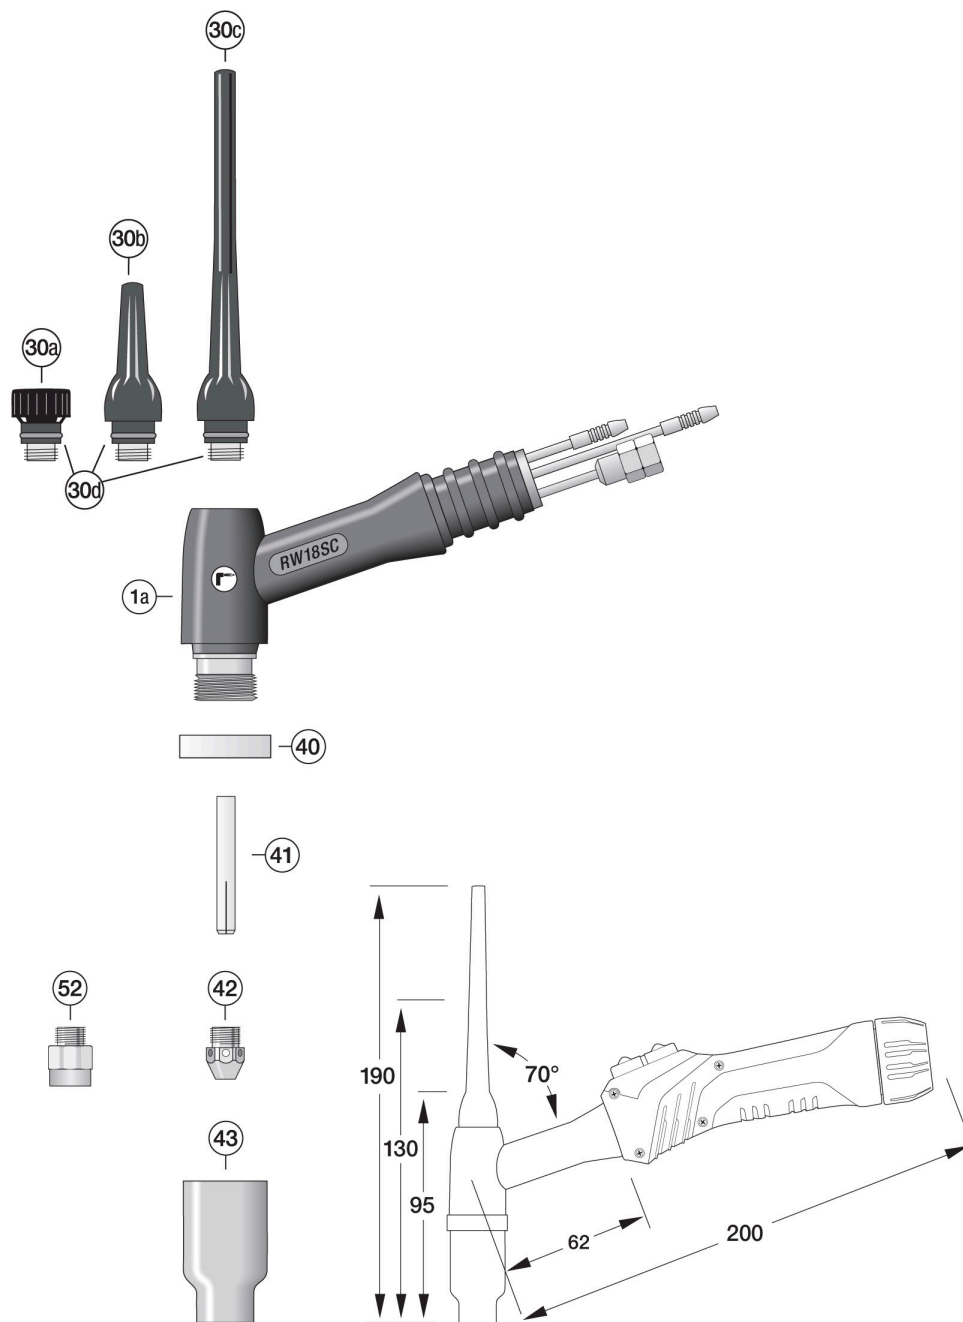

Daten blad

RW18C

00.DBL-8560R18C-R18C

02-2022

Verslijtonderdelen

Positie	Artikelbeschrijving	Bestelnummer
30a	Toortskap kort [57Y04] SR-17/18/18SC/26	85757040
30b	Toortskap middel [57Y03] SR-17/18/18SC/26	85757030
30c	Toortskap lang [57Y02] SR-17/18/18SC/26	85757020
40	Isolator [18NG] SR-18SC	85504186
	Spantang Ø1,0mm L=49mm [10N22HD] SR-18SC	85110220HD
	Spantang Ø1,6mm L=49mm [10N23HD] SR-18SC	85110230HD
	Spantang Ø2,4mm L=49mm [10N24HD] SR-18SC	85110240HD
	Spantang Ø3,2mm L=49mm [10N25HD] SR-18SC	85110250HD
	Spantang Ø4,0mm L=49mm [54N20HD] SR-18SC	85114200HD
	Spantang Ø4,8mm L=49mm [18C36] SR-18SC	85118360HD
42	Spantang houder Ø1,6-3,2mm [NCB-53D] SR-18SC	85120530
	Spantang houder Ø3,2-4,8mm [NCB-36D] SR-18SC	85120360
52	Gaslenz Ø1,6mm [18GL16] SR-18SC	85131806
	Gaslenz Ø2,4mm [18GL32] SR-18SC	85131832
	Gaslenz Ø3,2mm [18GL18] SR-18SC	85131818
	Gaslenz Ø4,0mm [18GL53] SR-18SC	85131853
	Gaslenz Ø4,8mm [18GL36] SR-18SC	85131836
53	Gasmondstuk #4 iØ6,4mm L=42mm [54N18] ceramisch, roze	85254180
	Gasmondstuk #5 iØ8,0mm L=42mm [54N17] ceramisch, roze	85254170
	Gasmondstuk #6 iØ9,6mm L=42mm [54N16] ceramisch, roze	85254160
	Gasmondstuk #7 iØ11,2mm L=42mm [54N15] ceramisch, roze	85254150
	Gasmondstuk #8 iØ12,8mm L=42mm [54N14] ceramisch, roze	85254140
	Gasmondstuk #10 iØ16,0mm L=42mm [54N12] ceramisch, roze	85254120
	Gasmondstuk #12 iØ19,2mm L=42mm [54N10] ceramisch, roze	85254100
60	Isolator Gaslens Jumbo [54N63] SR-17/18/26	85504630

Onderdelen

Positie	Artikelbeschrijving	Bestelnummer
1a	Toorts licham RW18SC vloeistofkoeling	8560R18C