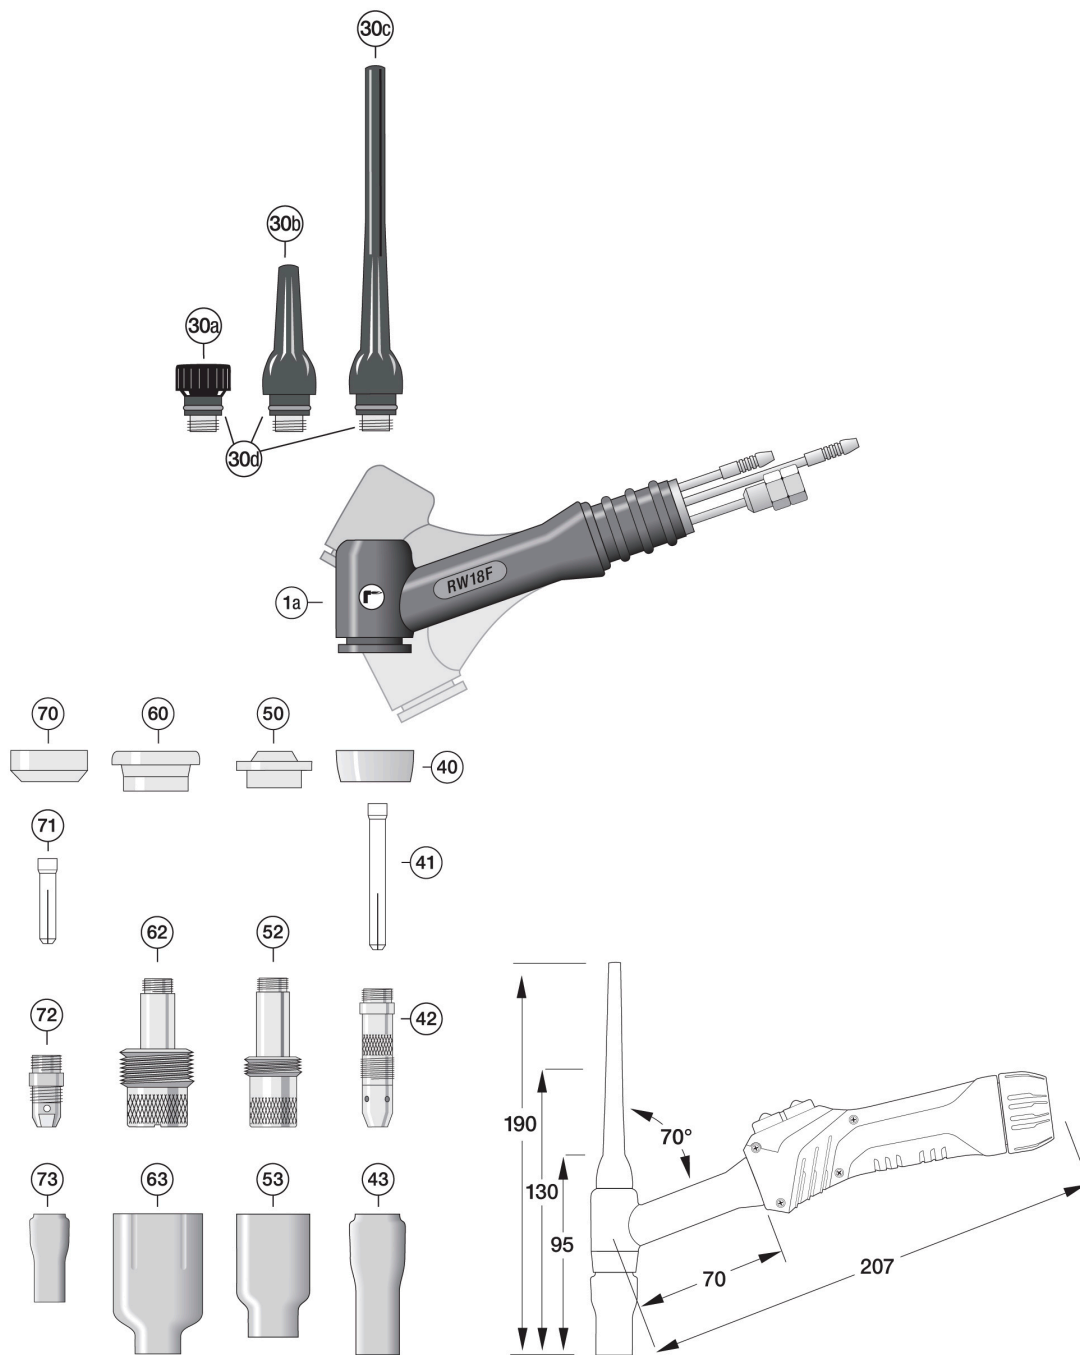

Daten blad

RW18F

TIG Toortsen RW18F**Verslijtonderdelen**

Positie	Artikelbeschrijving	Bestelnummer
30a	Toortskap kort [57Y04] SR-17/18/18SC/26	85757040
30b	Toortskap middel [57Y03] SR-17/18/18SC/26	85757030
30c	Toortskap lang [57Y02] SR-17/18/18SC/26	85757020
40	Isolator Standaard [18CG] SR-17/18/26	85504181
41	Spantang Ø0,5mm L=50mm [10N21] SR-17/18/26	85110210
	Spantang Ø1,0mm L=50mm [10N22] SR-17/18/26	85110220
	Spantang Ø1,6mm L=50mm [10N23] SR-17/18/26	85110230
	Spantang Ø2,4mm L=50mm [10N24] SR-17/18/26	85110240
	Spantang Ø3,2mm L=50mm [10N25] SR-17/18/26	85110250
	Spantang Ø4,0mm L=50mm [54N20] SR-17/18/26	85114200
42	Spantang houder Ø0,5mm [10N29] SR-17/18/26	85120290
	Spantang houder Ø1,0mm [10N30] SR-17/18/26	85120300
	Spantang houder Ø1,6mm [10N31] SR-17/18/26	85120310
	Spantang houder Ø2,4mm [10N32] SR-17/18/26	85120320
	Spantang houder Ø3,2mm [10N28] SR-17/18/26	85120280
	Spantang houder Ø4,0mm [406488] SR-17/18/26	85124880
43	Gasmondstuk #4 iØ6,4mm L=47mm [10N50] ceramisch, roze	85210500
	Gasmondstuk #5 iØ8,0mm L=47mm [10N49] ceramisch, roze	85210490
	Gasmondstuk #6 iØ9,6mm L=47mm [10N48] ceramisch, roze	85210480
	Gasmondstuk #7 iØ11,2mm L=47mm [10N47] ceramisch, roze	85210470
	Gasmondstuk #8 iØ12,8mm L=47mm [10N46] ceramisch, roze	85210460
	Gasmondstuk #10 iØ16mm L=47mm [10N45] ceramisch, roze	85210450
	Gasmondstuk #12 iØ19,2mm L=47mm [10N44] ceramisch, roze	85210440
52	Gaslens Ø1,0mm [45V24] SR-17/18/26	85134524
	Gaslens Ø1,6mm [45V25] SR-17/18/26	85134525
	Gaslens Ø2,4mm [45V26] SR-17/18/26	85134526
	Gaslens Ø3,2mm [45V27] SR-17/18/26	85134527
	Gaslens Ø4,0mm [45V28] SR-17/18/26	85134528
53	Gasmondstuk #4 iØ6,4mm L=42mm [54N18] ceramisch, roze	85254180
	Gasmondstuk #5 iØ8,0mm L=42mm [54N17] ceramisch, roze	85254170
	Gasmondstuk #6 iØ9,6mm L=42mm [54N16] ceramisch, roze	85254160
	Gasmondstuk #7 iØ11,2mm L=42mm [54N15] ceramisch, roze	85254150
	Gasmondstuk #8 iØ12,8mm L=42mm [54N14] ceramisch, roze	85254140
	Gasmondstuk #10 iØ16,0mm L=42mm [54N12] ceramisch, roze	85254120
	Gasmondstuk #12 iØ19,2mm L=42mm [54N10] ceramisch, roze	85254100
60	Isolator Gaslens Jumbo [54N63] SR-17/18/26	85504630
62	Gaslens Ø1,0mm Jumbo [45V0204] SR-17/18/26	85134502
	Gaslens Ø1,6mm Jumbo [45V116] SR-17/18/26	85134516
	Gaslens Ø2,4mm Jumbo [45V64] SR-17/18/26	85134564
	Gaslens Ø3,2mm Jumbo [995795] SR-17/18/26	85135795
	Gaslens Ø4,0mm Jumbo [45V63] SR-17/18/26	85134563
63	Gasmondstuk #6 iØ9,6mm L=48mm [57N75] ceramisch, roze	85257750
	Gasmondstuk #8 iØ12,8mm L=48mm [57N74] ceramisch, roze	85257740
	Gasmondstuk #10 iØ16,0mm L=48mm [53N88] ceramisch, roze	85253880
	Gasmondstuk #12 iØ19,2mm L=48mm [53N87] ceramisch, roze	85253870
	Gasmondstuk #15 iØ24,0mm L=48mm [53N89] ceramisch, roze	85253890