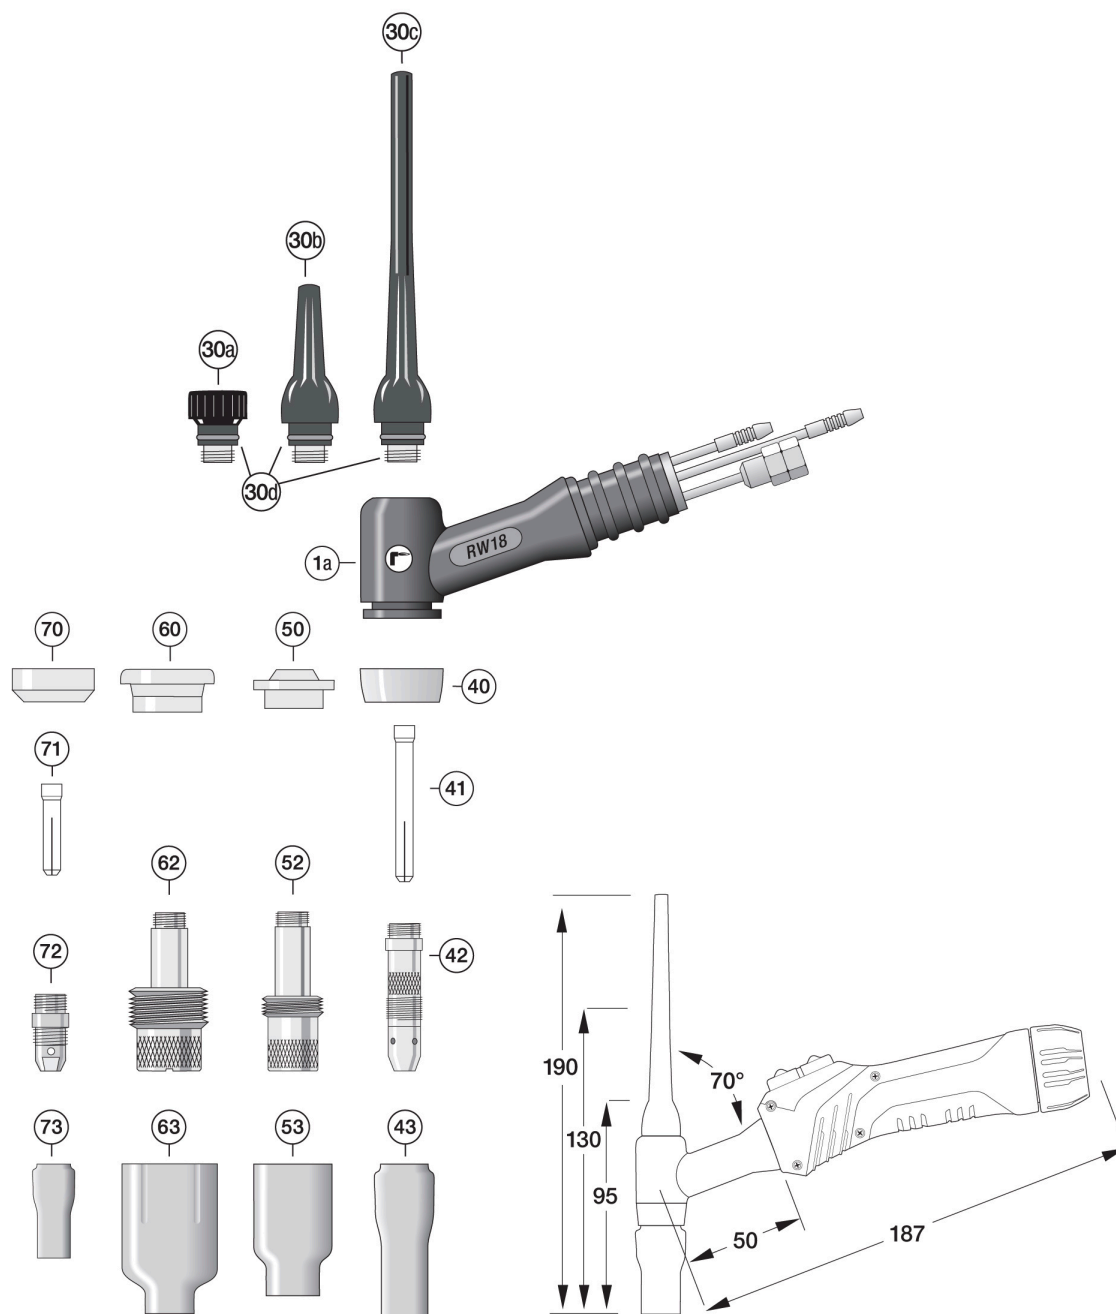

## RW18

**TIG Toortsen RW18****Verslijtonderdelen**

Positie	Artikelbeschrijving	Bestelnummer
30a	Toortskap kort [57Y04] SR-17/18/18SC/26	85757040
30b	Toortskap middel [57Y03] SR-17/18/18SC/26	85757030
30c	Toortskap lang [57Y02] SR-17/18/18SC/26	85757020
40	Isolator Standaard [18CG] SR-17/18/26	85504181
41	Spantang Ø0,5mm L=50mm [10N21] SR-17/18/26	85110210
	Spantang Ø1,0mm L=50mm [10N22] SR-17/18/26	85110220
	Spantang Ø1,6mm L=50mm [10N23] SR-17/18/26	85110230
	Spantang Ø2,4mm L=50mm [10N24] SR-17/18/26	85110240
	Spantang Ø3,2mm L=50mm [10N25] SR-17/18/26	85110250
	Spantang Ø4,0mm L=50mm [54N20] SR-17/18/26	85114200
42	Spantang houder Ø0,5mm [10N29] SR-17/18/26	85120290
	Spantang houder Ø1,0mm [10N30] SR-17/18/26	85120300
	Spantang houder Ø1,6mm [10N31] SR-17/18/26	85120310
	Spantang houder Ø2,4mm [10N32] SR-17/18/26	85120320
	Spantang houder Ø3,2mm [10N28] SR-17/18/26	85120280
	Spantang houder Ø4,0mm [406488] SR-17/18/26	85124880
43	Gasmondstuk #4 iØ6,4mm L=47mm [10N50] ceramisch, roze	85210500
	Gasmondstuk #5 iØ8,0mm L=47mm [10N49] ceramisch, roze	85210490
	Gasmondstuk #6 iØ9,6mm L=47mm [10N48] ceramisch, roze	85210480
	Gasmondstuk #7 iØ11,2mm L=47mm [10N47] ceramisch, roze	85210470
	Gasmondstuk #8 iØ12,8mm L=47mm [10N46] ceramisch roze	85210460
	Gasmondstuk #10 iØ16mm L=47mm [10N45] ceramisch roze	85210450
	Gasmondstuk #12 iØ19,2mm L=47mm [10N44] ceramisch, roze	85210440
52	Gaslens Ø1,0mm [45V24] SR-17/18/26	85134524
	Gaslens Ø1,6mm [45V25] SR-17/18/26	85134525
	Gaslens Ø2,4mm [45V26] SR-17/18/26	85134526
	Gaslens Ø3,2mm [45V27] SR-17/18/26	85134527
	Gaslens Ø4,0mm [45V28] SR-17/18/26	85134528
53	Gasmondstuk #4 iØ6,4mm L=42mm [54N18] ceramisch, roze	85254180
	Gasmondstuk #5 iØ8,0mm L=42mm [54N17] ceramisch, roze	85254170
	Gasmondstuk #6 iØ9,6mm L=42mm [54N16] ceramisch, roze	85254160
	Gasmondstuk #7 iØ11,2mm L=42mm [54N15] ceramisch, roze	85254150
	Gasmondstuk #8 iØ12,8mm L=42mm [54N14] ceramisch, roze	85254140
	Gasmondstuk #10 iØ16,0mm L=42mm [54N12] ceramisch, roze	85254120
	Gasmondstuk #12 iØ19,2mm L=42mm [54N10] ceramisch, roze	85254100
60	Isolator Gaslens Jumbo [54N63] SR-17/18/26	85504630
62	Gaslens Ø1,0mm Jumbo [45V0204] SR-17/18/26	85134502
	Gaslens Ø1,6mm Jumbo [45V116] SR-17/18/26	85134516
	Gaslens Ø2,4mm Jumbo [45V64] SR-17/18/26	85134564
	Gaslens Ø3,2mm Jumbo [995795] SR-17/18/26	85135795
	Gaslens Ø4,0mm Jumbo [45V63] SR-17/18/26	85134563
63	Gasmondstuk #6 iØ9,6mm L=48mm [57N75] ceramisch, roze	85257750
	Gasmondstuk #8 iØ12,8mm L=48mm [57N74] ceramisch, roze	85257740
	Gasmondstuk #10 iØ16,0mm L=48mm [53N88] ceramisch, roze	85253880
	Gasmondstuk #12 iØ19,2mm L=48mm [53N87] ceramisch, roze	85253870
	Gasmondstuk #15 iØ24,0mm L=48mm [53N89] ceramisch, roze	85253890