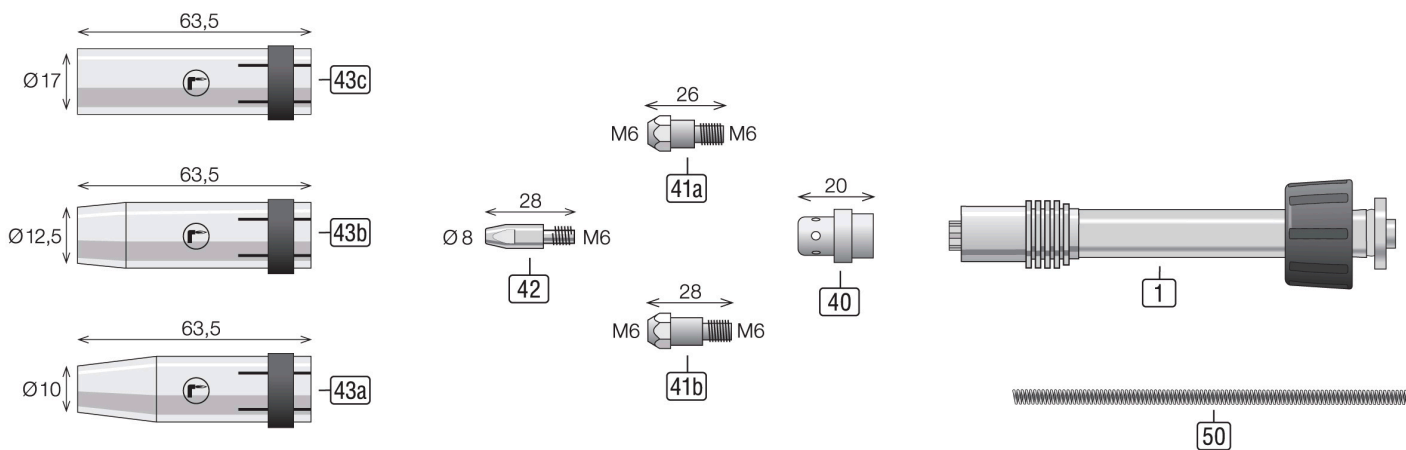

# Daten blad

## Spool Gun M 240D EP

00.DBL-MBH24D

neu

## Onderdelen

Positie	Artikelbeschrijving	Bestelnummer
1	Branderkop MEP-240D luchtkoeling 45°	MBH24D
	Branderkop MEP-240D luchtkoeling 0°	MBH24D-00

## Verslijtonderdelen

Positie	Artikelbeschrijving	Bestelnummer
40	Gasverdeler wit Standaard MEP-240/241	MGV240W
	Gasverdeler ceramiek MEP-240/241	MGV240K
41a	Tip houder M6 L=26mm Standaard MEP-240/241	MDSM6-M6X26
41b	Tip houder M6 L=28mm MEP-240/241	MDSM6-M6X28
42	Contact tip E-Cu M6 L=28mm Ø0,8mm MEP-240/241/250/260/351	MSDECUM6X28-08
	Contact tip E-Cu M6 L=28mm Ø1,0mm MEP-240/241/250/260/351	MSDECUM6X28-10
	Contact tip E-Cu M6 L=28mm Ø1,2mm MEP-240/241/250/260/351	MSDECUM6X28-12
	Contact tip E-Cu M6 L=28mm Ø0,8mm Alu MEP-240/241/250/260/351	MSDECUM6X28-08A
	Contact tip E-Cu M6 L=28mm Ø1,0mm Alu MEP-240/241/250/260/351	MSDECUM6X28-10A
	Contact tip E-Cu M6 L=28mm Ø1,2mm Alu MEP-240/241/250/260/351	MSDECUM6X28-12A
	Contact tip E-Cu Ni M6 L=28mm Ø0,8mm MEP-240/241/250/260/351	MSDECNM6X28-08
	Contact tip E-Cu Ni M6 L=28mm Ø1,0mm MEP-240/241/250/260/351	MSDECNM6X28-10
	Contact tip E-Cu Ni M6 L=28mm Ø1,2mm MEP-240/241/250/260/351	MSDECNM6X28-12
	Contact tip CuCrZr M6 L=28mm Ø0,8mm MEP-240/241/250/260/351	MSDCCZM6X28-08
	Contact tip CuCrZr M6 L=28mm Ø0,9mm MEP-240/241/250/260/351	MSDCCZM6X28-09
	Contact tip CuCrZr M6 L=28mm Ø1,0mm MEP-240/241/250/260/351	MSDCCZM6X28-10
	Contact tip CuCrZr M6 L=28mm Ø1,2mm MEP-240/241/250/260/351	MSDCCZM6X28-12
43a	Gasmondstuk Ø10,0 L=63,5mm sterk conisch MEP-240/241	MGDK240-100
43b	Gasmondstuk Ø12,5 L=63,5mm conisch MEP-240/241	MGDK240-125
43c	Gasmondstuk Ø17,0 L=63,5mm cilindrisch MEP-240/241	MGDZ240-170
	Gasmondstuk voor puntlassen Ø17,0 L=68mm MEP-240/241	MGDP240-170
50	Bronzen spiraal biØ1,9mm L=350mm	MSK-S-BR350-1