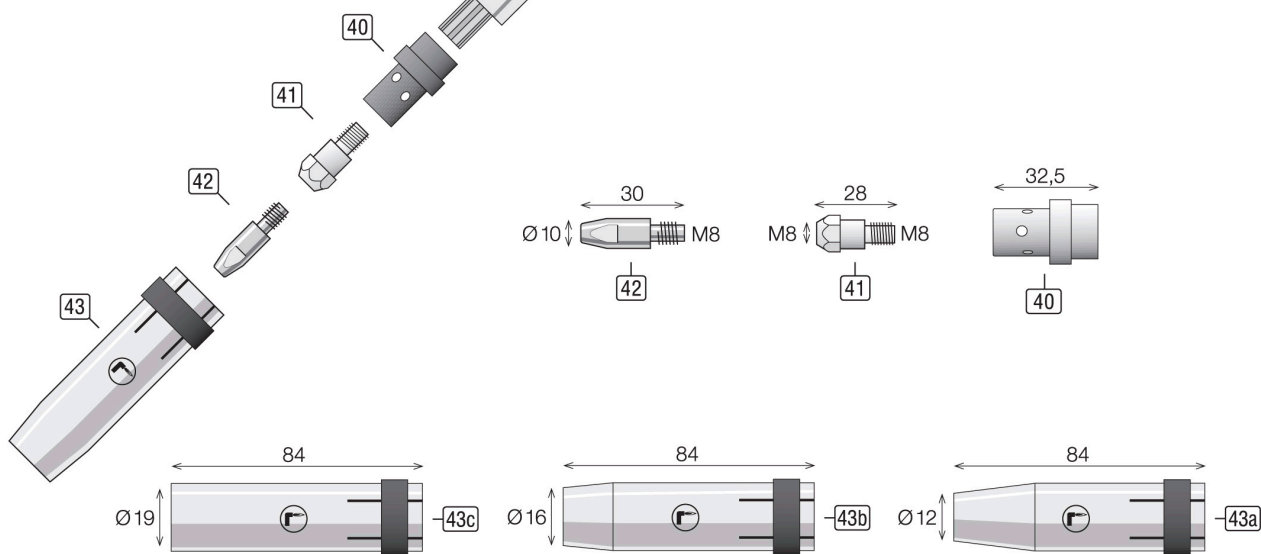

Daten blad

Lastoorts M 360 AUT

00.DBL-MBH360AUT

06-2022

Onderdelen

Positie	Artikelbeschrijving	Bestelnummer
1a	Branderkop MEP-360 AUT 0° luchtkoeling	MBH360A00
1b	Branderkop MEP-360 AUT 45° luchtkoeling	MBH360A45

Verslijtonderdelen

Positie	Artikelbeschrijving	Bestelnummer
40	Gasverdelers wit MEP-360	MGV360W
	Gasverdelers ceramiek MEP-360	MGV360K
41	Tip houder M8 L=28mm Standaard MEP-360	MDSM8-M8X28
42	Contact tip E-Cu M8 L=30mm Ø1,0mm MEP-350/360/401/501/551	MSDECUM8X30-10
	Contact tip E-Cu M8 L=30mm Ø1,2mm MEP-350/360/401/501/551	MSDECUM8X30-12
	Contact tip E-Cu M8 L=30mm Ø1,4mm MEP-350/360/401/501/551	MSDECUM8X30-14
	Contact tip E-Cu M8 L=30mm Ø1,6mm MEP-350/360/401/501/551	MSDECUM8X30-16
	Contact tip E-Cu M8 L=30mm Ø1,0mm Alu MEP-350/360/401/501/551	MSDECUM8X30-10A
	Contact tip E-Cu M8 L=30mm Ø1,2mm Alu MEP-350/360/401/501/551	MSDECUM8X30-12A
	Contact tip E-Cu M8 L=30mm Ø1,4mm Alu MEP-350/360/401/501/551	MSDECUM8X30-14A
	Contact tip E-Cu M8 L=30mm Ø1,6mm Alu MEP-350/360/401/501/551	MSDECUM8X30-16A
43a	Gasmondstuk Ø12,0 L=84mm sterk conisch MEP-360	MGDK360-120
43b	Gasmondstuk Ø16,0 L=84mm conisch MEP-360	MGDK360-160
43c	Gasmondstuk Ø19,0 L=84mm cilindrisch MEP-360	MGDZ360-190