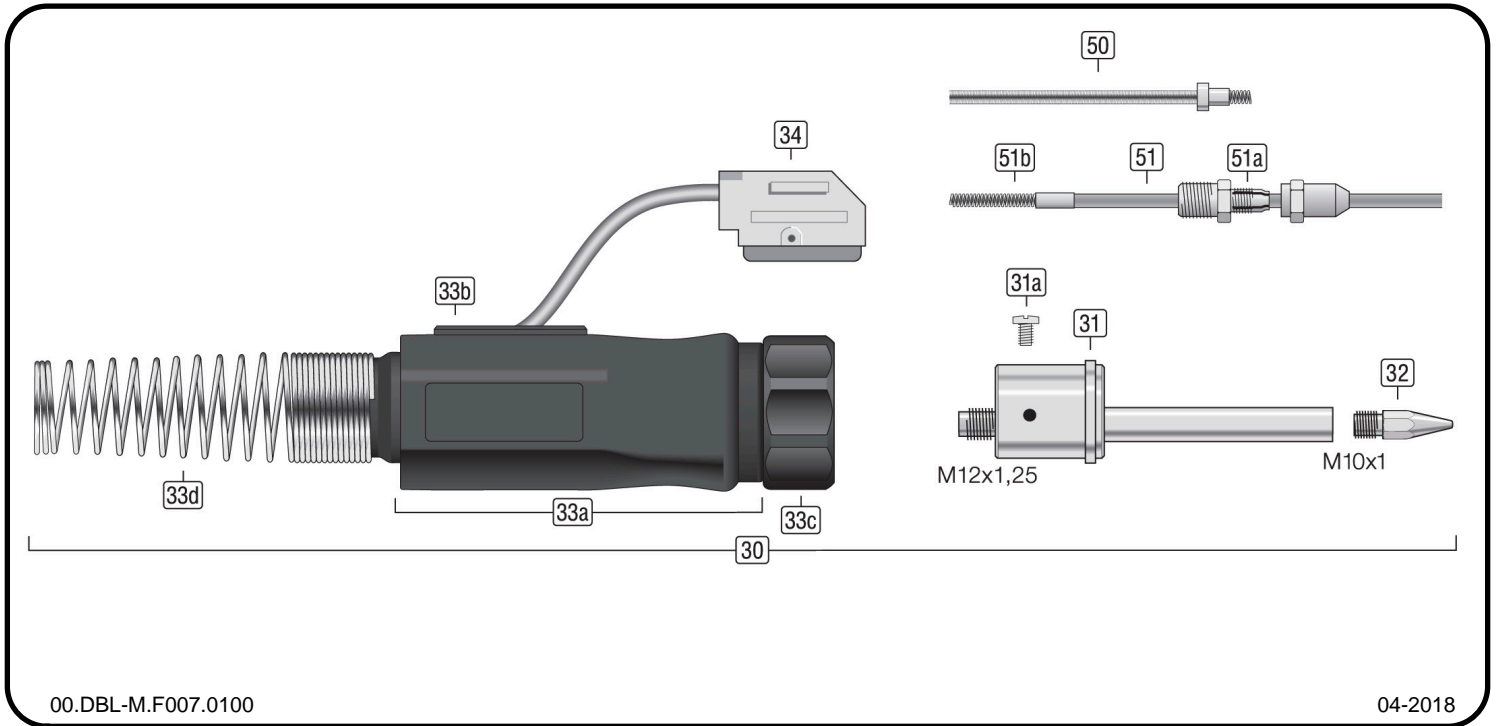

Daten blad

MAP ZA LF

00.DBL-M.F007.0100

04-2018

Onderdelen

Positie	Artikelbeschrijving	Bestelnummer
30	Centraal aansluiting LF compleet	M.F007.0100
31	Stekkerlichaam voor centraal aansluiting LF	M.F007.0101
31a	Bevestigingsschroef voor centraal aansluiting	M.F007.0430
32	Draad nozzle $\varnothing 0,8$ SW10 L=32,5	M.F007.0501
	Draad nozzle $\varnothing 1,0$ SW10 L=32,5	M.F007.0502
	Draad nozzle $\varnothing 1,2$ SW10 L=32,5	M.F007.0503
	Draad nozzle $\varnothing 1,6$ SW10 L=32,5	M.F007.0504
33a	Huis voor centraal aansluiting LF/WFEX/WFI	M.F007.0402
33b	Kabelingang	855151ZG6-017
33c	Aansluit moer voor centraal aansluiting LF/WFEX/WFI	M.F007.0401
33d	Knik beschermveer	855151ZG6-022
34	Stuurkabel/0,5 standaard 9 pool	M.F008.2005
50	Spiral Staal 3,5m iso blauw draad $\varnothing 0,6-0,8$ mm Aansluiting LF	M.F006.2135
	Spiral Staal 4,5m iso blauw draad $\varnothing 0,6-0,8$ mm Aansluiting LF	M.F006.2145
	Spiral Staal 3,5m iso rood draad $\varnothing 1,0-1,2$ mm Aansluiting LF	M.F006.2235
	Spiral Staal 4,5m iso rood draad $\varnothing 1,0-1,2$ mm Aansluiting LF	M.F006.2245
	Spiral Staal 3,5m iso geel draad $\varnothing 1,4-1,6$ mm Aansluiting LF	M.F006.2335
	Spiral 4,5m iso geel draad $\varnothing 1,4-1,6$ mm Aansluiting LF	M.F006.2345
51	Combi liner 3,5m blauw draad $\varnothing 0,6-0,8$ mm Aansluiting LF/WFEX/WFI	M.F006.3135
	Combi Liner 4,5m blauw draad $\varnothing 0,6-0,8$ mm Aansluiting LF/WFEX/WFI	M.F006.3145
	Combi liner 3,5m rood draad $\varnothing 1,0-1,2$ mm Aansluiting LF/WFEX/WFI	M.F006.3235
	Combi liner 4,5m rood draad $\varnothing 1,0-1,2$ mm Aansluiting LF/WFEX/WFI	M.F006.3245
	Combi liner 3,5m geel Draad $\varnothing 1,4-1,6$ mm Aansluiting LF/WFEX/WFI	M.F006.3335
	Combi liner 4,5m geel Draad $\varnothing 1,4-1,6$ mm Aansluiting LF/WFEX/WFI	M.F006.3345
51a	Draad nozzle Combi Liner Conectie LF/WFEX/WFI	M.F006.3000
51b	Bronzen spiraal bi $\varnothing 1,9$ mm L=350mm	MSK-S-BR350-1
	Bronzen spiraal bi $\varnothing 2,2$ mm L=350mm	MSK-S-BR350-2