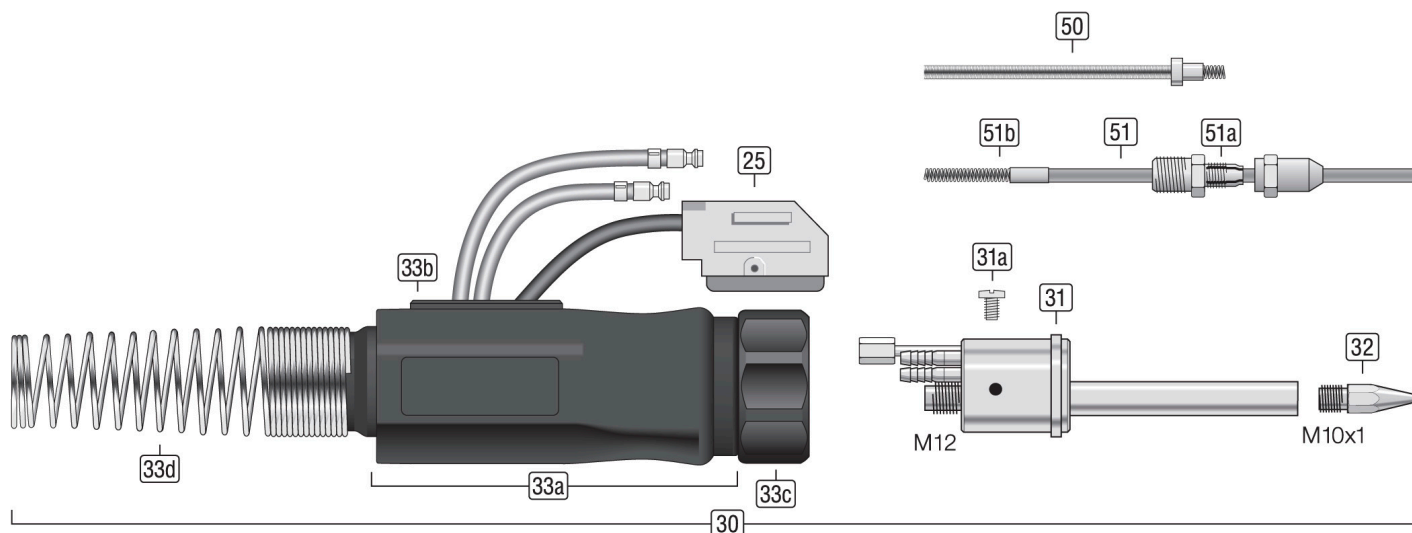

Daten blad

MAP ZA WFI, WFEX

00.DBL-M.F007.0200

04-2018

Onderdelen

Positie	Artikelbeschrijving	Bestelnummer
30	Set centraal aansluiting WFEX compleet	M.F007.0200
	Set centraal aansluiting WFI compleet	M.F007.0300
31	Stekkerlichaam WFEX (koelwater circuit extern)	M.F007.0201
	Stekkerlichaam WFI (koelwater circuit intern)	M.F007.0301
31a	Bevestigingsschroef voor centraal aansluiting	M.F007.0430
32	Draad nozzle Ø0,8 SW10 L=32,5	M.F007.0501
	Draad nozzle Ø1,0 SW10 L=32,5	M.F007.0502
	Draad nozzle Ø1,2 SW10 L=32,5	M.F007.0503
	Draad nozzle Ø1,6 SW10 L=32,5	M.F007.0504
33a	Huis voor centraal aansluiting LF/WFEX/WFI	855151ZG6-040
33b	Kabelingang	855151ZG6-017
33c	Aansluit moer voor centraal aansluiting LF/WFEX/WFI	M.F007.0401
33d	Knik beschermveer	855151ZG6-022
25	Stuurkabel/3,5m	M.F008.2135
	Stuurkabel/4,5m	M.F008.2145
50	Draad spiraal 3,5m blank voor lasdraad Ø0,8-1,0mm Aansluiting WFEX/WFI	M.F006.1135
	Draad spiraal 4,5m blank voor lasdraad Ø0,8-1,0mm Aansluiting WFEX/WFI	M.F006.1145
	Draad spiraal 3,5m blank voor lasdraad Ø1,0-1,2mm Aansluiting WFEX/WFI	M.F006.1235
	Draad spiraal 4,5m blank voor lasdraad Ø1,0-1,2mm Aansluiting WFEX/WFI	M.F006.1245
	Draad spiraal 3,5m blank voor lasdraad Ø1,4-1,6mm Aansluiting WFEX/WFI	M.F006.1335
	Draad spiraal 4,5m blank voor lasdraad Ø1,4-1,6mm Aansluiting WFEX/WFI	M.F006.1345
51	Combi liner 3,5m blauw draad Ø0,6-0,8mm Aansluiting LF/WFEX/WFI	M.F006.3135
	Combi liner 4,5m blauw draad Ø0,6-0,8mm Aansluiting LF/WFEX/WFI	M.F006.3145
	Combi liner 3,5m rood draad Ø1,0-1,2mm Aansluiting LF/WFEX/WFI	M.F006.3235
	Combi liner 4,5m rood draad Ø1,0-1,2mm Aansluiting LF/WFEX/WFI	M.F006.3245
	Combi liner 3,5m geel Draad Ø1,4-1,6mm Aansluiting LF/WFEX/WFI	M.F006.3335
	Combi liner 4,5m geel Draad Ø1,4-1,6mm Aansluiting LF/WFEX/WFI	M.F006.3345
51a	Draad nozzle Combi Liner Conectie LF/WFEX/WFI	M.F006.3000

51b Bronzen spiraal biØ1,9mm L=350mm

MSK-S-BR350-1

Bronzen spiraal biØ2,2mm L=350mm

MSK-S-BR350-2