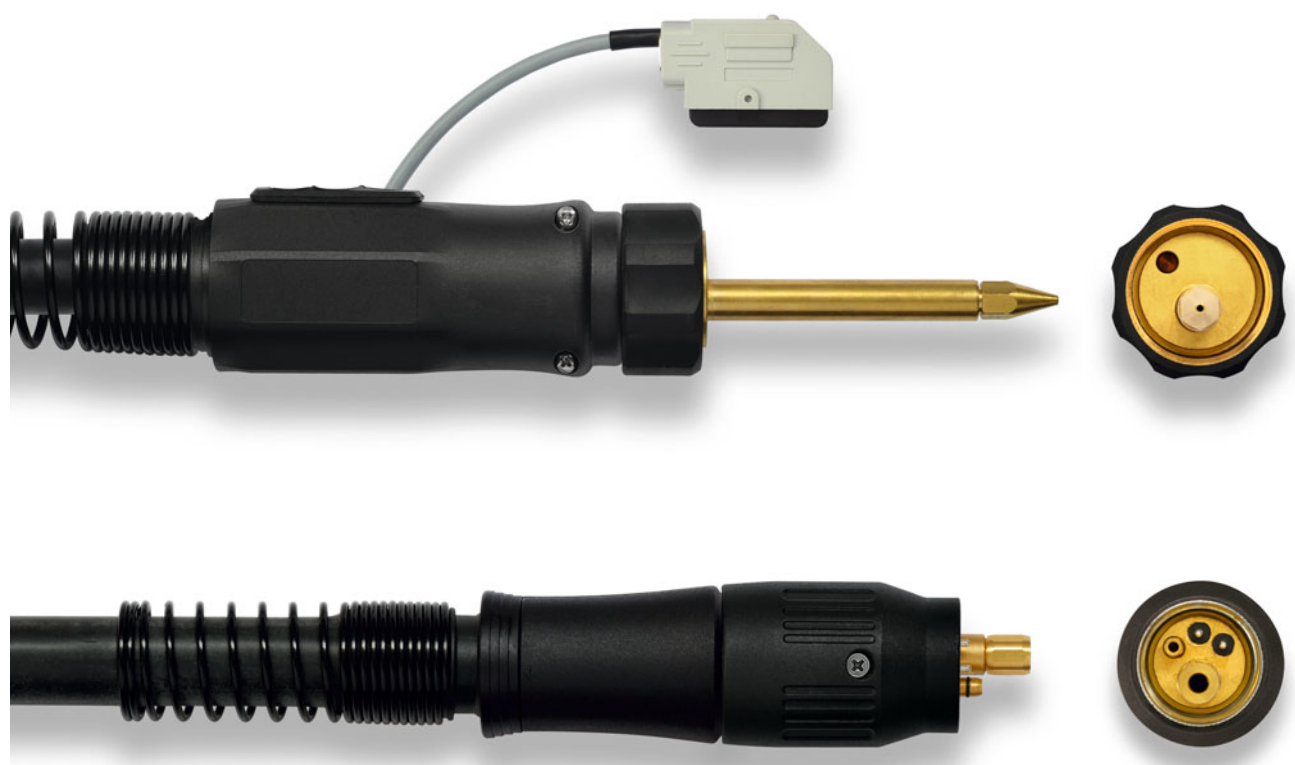

## MIG/MAG toorts serie

Slangpakketten • Centraal aansluitingen  
Liner spiralen • luchtgekoeld

## Onderdelen centraal aansluiting „GZ-2F“ (Euro-CA) met verende contacten