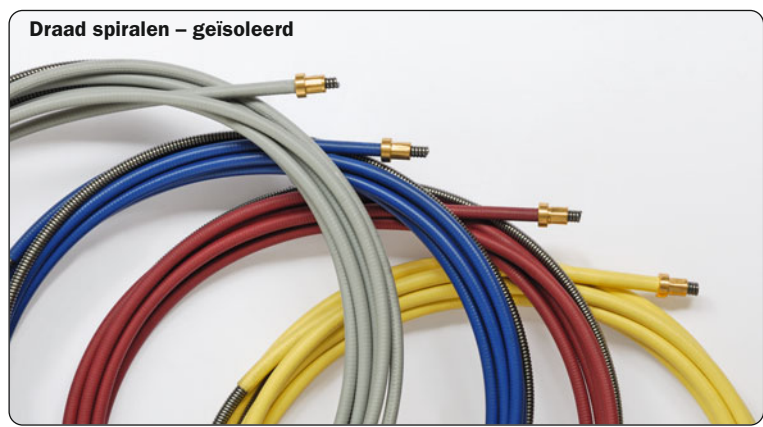

## MIG/MAG toorts serie

Slangpakketten • Centraal aansluitingen  
Liner spiralen • luchtgekoeld

## Onderdelen centraal aansluiting „GZ-2F“ (Euro-CA) met verende contacten