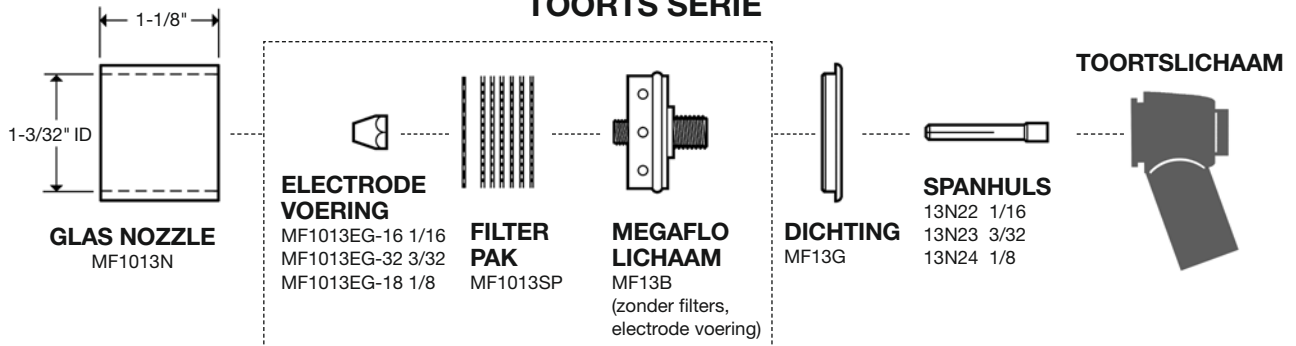

## MEGAFLO™ glas nozzles

WT-17, 18, 26  
 WT-28, 29  
 i-HEAD  
 TOORTS SERIE

WT-9, 20, 25  
 WT-22, 23, SW-320  
 i-HEAD  
 TOORTS SERIE

**INZETBARE FILTERS**  
**MF1013SP**

1 BESCHERM FILTER

6 FILTERS

Specificaties kunnen zonder voorankondiging veranderd worden.