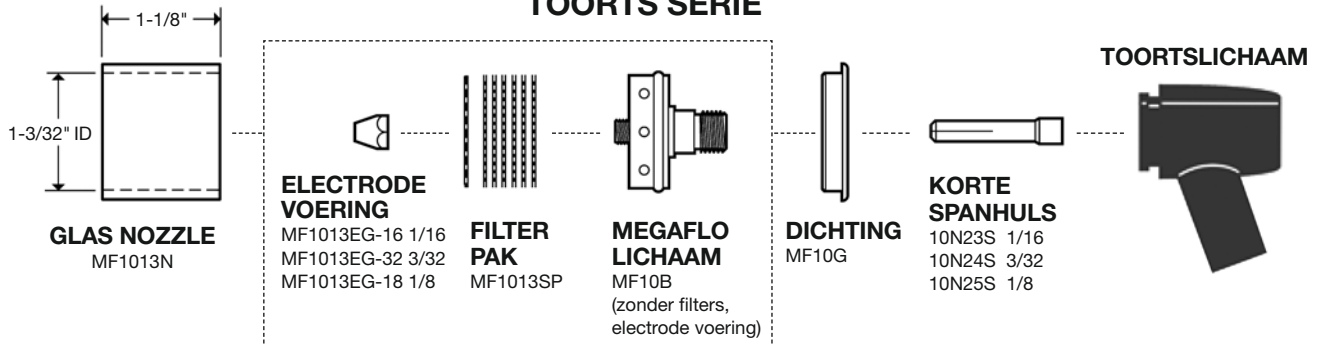

WeldTec®

MEGAFLO™ glas nozzles

WT-17, 18, 26
WT-28, 29
i-HEAD
TOORTS SERIE