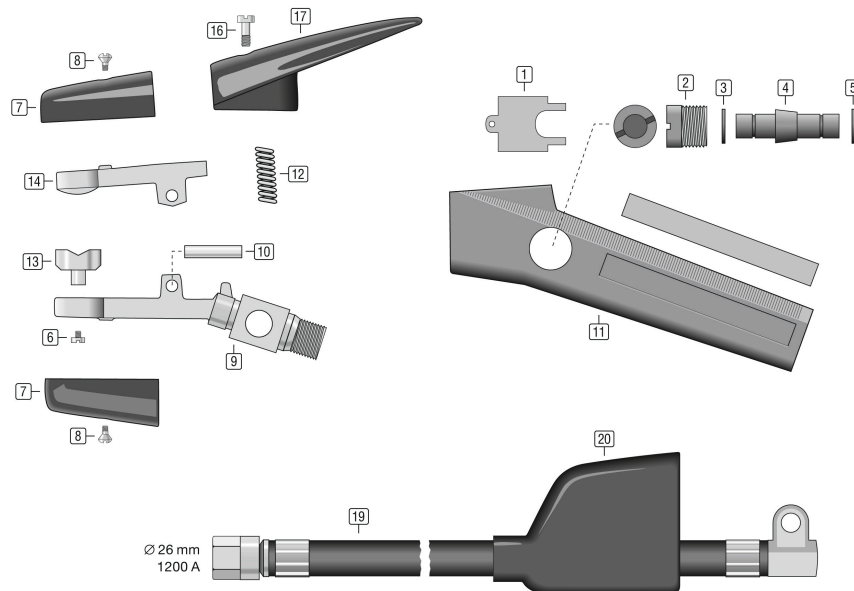

## Gutstangen KR4000

00.DBL-9030-0032

07/2021

### Onderdelen

| Positie | Artikelbeschrijving                              | Bestelnummer |
|---------|--|--------------|
| 01      | Sleutel voor ventielschroef                      | 9011-1140    |
| 02      | Ventiel schroef                                  | 9011-1101    |
| 03      | O-Ring Ventiel Gutstangen KR3/4000/5             | 9011-1004    |
| 04      | Ventiel kunststof grijs                          | 9011-1003    |
| 05      | O-Ring Ventiel Gutstangen KR3/4000/5             | 9011-1004    |
| 06      | Schroef voor nozzle M4x5 platte kopschroef       | 9011-5501    |
| 07      | Isolatiepaar KR4000 62,5mm / 65,5mm              | 9011-0801    |
| 08      | Schroef voor isolator M4x10 verzonken kopschroef | 9011-5302    |
| 09      | Lichaam KR4000                                   | 9011-0120    |
| 10      | Scharnierpen 6x18                                | 9011-0411    |
| 11      | Handgreep KR4000                                 | 9011-0930    |
| 12      | Handgreep hendelveer KR3/5 KR4000 8,5x2,0x42mm   | 9011-0310    |
| 13      | Nozzle KR3/5 KR4000 incl. schroef 9011-5501      | 9011-0500    |
| 14      | Bovenarm (Boring 6mm) KR3, KR5, KR4000           | 9011-0210    |
| 16      | Schroef voor hendel M6x1,0x20 cil. kop           | 9011-5001    |
| 17      | Hendel KR3/5 KR4000                              | 9011-0700    |
| 19      | Draaikabel voor K4000 2m cplt                    | 9001-0032    |
| 20      | Isolatie doorvoer voor aparte lijn 20er slang    | 9012-0601    |

### Onderdelen

| Positie | Artikelbeschrijving             | Bestelnummer |
|---------|---------------------------------|--------------|
|         | Gutstangen KR4000 2m 800 Ampere | 9030-0032    |