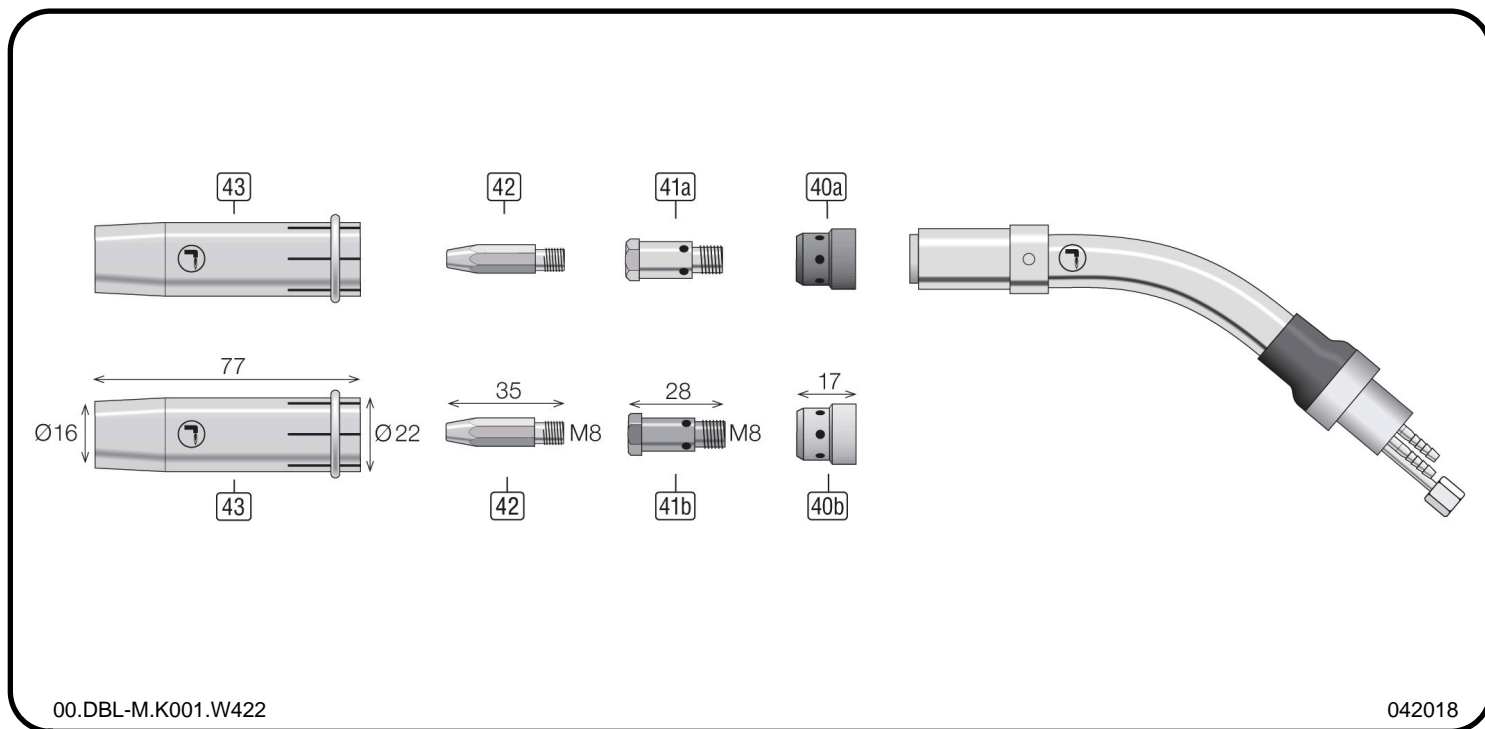

# Daten blad

**MIG/MAG Serie MK0 - Lastoorts W422**  
**480 Ampere CO<sup>2</sup> 430 Ampere Mix 100% ID**

## Onderdelen

Positie	Artikelbeschrijving	Bestelnummer
	Toorts licham K422W vloeistofkoeling	M.K001.W42R

## Verslijtonderdelen

Positie	Artikelbeschrijving	Bestelnummer
40	Gasverdelers standard 11mm K352L/422W	M.K002.0312
41a	Tip houder MS aØ10mm SW11 M8 MNP-K0 K352L	M.K002.0313
41b	Tip houder Cu aØ10mm SW11 M8 MNP-K0 K422W	M.K002.0314
42	Contact tip CuCrZr M8 L=35mm Ø0,8mm MNP-K0	M.K004.0201
	Contact tip CuCrZr M8 L=35mm Ø1,0mm MNP-K0	M.K004.0203
	Contact tip CuCrZr M8 L=35mm Ø1,2mm MNP-K0	M.K004.0204
	Contact tip CuCrZr M8 L=35mm Ø1,4mm MNP-K0	M.K004.0205
	Contact tip CuCrZr M8 L=35mm Ø1,6mm MNP-K0	M.K004.0206
43a	Gasmondstuk ID16 L=77,0mm geisoleerd K352L/422W	M.K003.0301