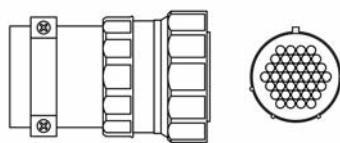

Passend voor lasmachine:
Fronius, Rówac

*AMP