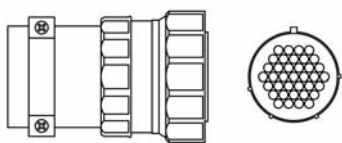

Stekkers en koppelingen, 37 pin

37.1 | Stekker | 8553123700PMK

Passend voor lasmachine:
Fronius, Rówac

*AMP

37.2 | Koppeling | 8553123700SMK