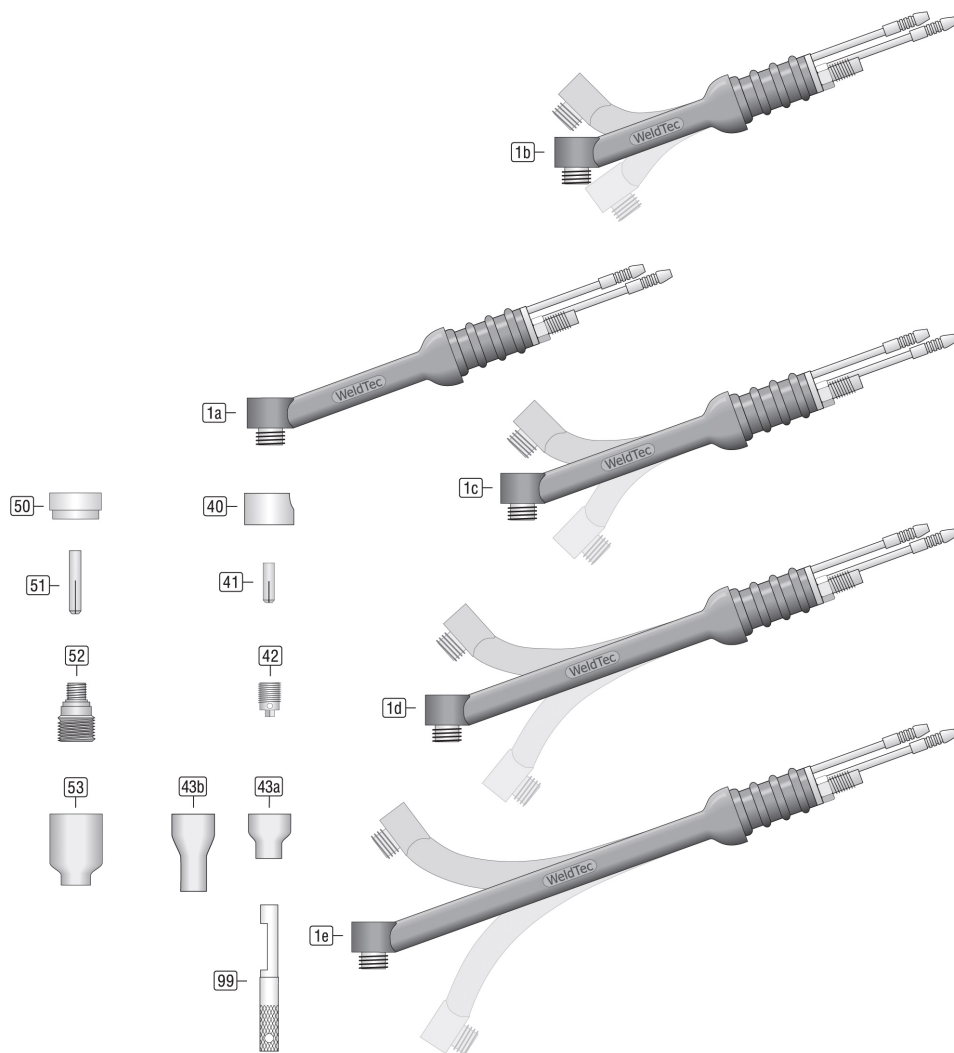

## WT24W

**WeldTec**

00.DBL-8560124W-024W

01/2022

## Antorchas TIG WT24W

### Consumibles

Pos.	Denominación de artículo	Artículo
40	Aisladore [53N22] WT-24/24W	85504222-W
41	Porta-Electrodo Ø0,5mm L=14mm [53N15] WT-24/24W	85113150-W
	Porta-Electrodo Ø1,0mm L=14mm [53N16] WT-24/24W	85113160-W
	Porta-Electrodo Ø1,6mm L=14mm [53N14] WT-24/24W	85113140-W
	Porta-Electrodo Ø2,4mm L=14mm [24C332] WT-24/24W	85113320-W
42	Difusor de Gas Ø0,5mm [53N17] WT-24G/24W	85123170-W
	Difusor de Gas Ø1,0mm [53N18] WT-24/24W	85123180-W
	Difusor de Gas Ø1,6mm [53N19] WT-24/24W	85123190-W
	Difusor de Gas Ø2,4mm [24CB332] WT-24/24W	85123320-W
43a	Boquilla Gas #6 iØ9,6mm L=16,5mm [53N27A] WT-24/24W	85253270-W
43b	Boquilla Gas #6 iØ9,6mm L=29mm [53N26] WT-24/24W	85253260-W
50	Aislador Gas-Lens [53N66] WT-24/24W	85504660-W
51	Porta-Electrodo Ø0,5mm L=23mm [53N62] WT-24/24W	85113620-W
	Porta-Electrodo Ø1,0mm L=23mm [53N63] WT-24/24W	85113630-W
	Porta-Electrodo Ø1,6mm L=23mm [53N64] WT-24/24W	85113640-W
	Porta-Electrodo Ø2,4mm L=23mm [24GLC332] WT-24/24W	85113323-W
52	Gas-Lens Ø0,5mm [45V41] WT-9/20/24/25 SW-320 WT-22/23	85134541-W
	Gas-Lens Ø1,0mm [45V42] WT-9/20/24/25 SW-320 WT-22/23	85134542-W
	Gas-Lens Ø1,6mm [45V43] WT-9/20/24/25 SW-320 WT-22/23	85134543-W
	Gas-Lens Ø2,4mm [45V44] WT-9/20/24/25 SW-320 WT-22/23	85134544-W
53	Boquilla Gas #4 iØ6,4mm L=25mm [53N58] WT-9/20/24/25 SW-320 WT-22/23	85253580-W
	Boquilla Gas #5 iØ8,0mm L=25mm [53N59] WT-9/20/24/25 SW-320 WT-22/23	85253590-W
	Boquilla Gas #6 iØ9,6mm L=25mm [53N60] WT-9/20/24/25 SW-320 WT-22/23	85253600-W
	Boquilla Gas #7 iØ11,2mm L=25mm [53N61] WT-9/20/24/25 SW-320 WT-22/23	85253610-W
99	Llave de tensión [53N20] WT-24/60/125	85521002

### Repuestos

Pos.	Denominación de artículo	Artículo
1a	Cuello WT-24W refig. por agua	8560124W
1b	Antorcha Cuerpo WT-24GF refig. por aire	85601242
1c	Cuello WT-24WF3 refig. por agua	85601243
1d	Cuello WT-24WF4" refig. por agua	85601244
1e	Cuello WT-24WF5" refig. por agua	85601245