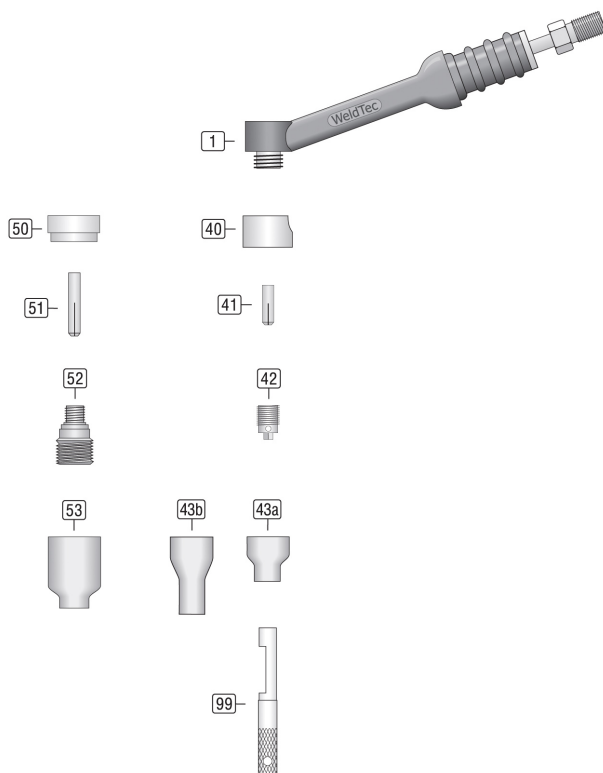

Daten blad

WT24G

WeldTec

00.DBL-8560124G-124G

01/2022

Verslijtonderdelen

Positie	Artikelbeschrijving	Bestelnummer
40	Isolator [53N22] WT-24/24W	85504222-W
41	Spantang Ø0,5mm L=14mm [53N15] WT-24/24W	85113150-W
	Spantang Ø1,0mm L=14mm [53N16] WT-24/24W	85113160-W
	Spantang Ø1,6mm L=14mm [53N14] WT-24/24W	85113140-W
	Spantang Ø2,4mm L=14mm [24C332] WT-24/24W	85113320-W
42	Spantang houder Ø0,5mm [53N17] WT-24G/24W	85123170-W
	Spantang houder Ø1,0mm [53N18] WT-24/24W	85123180-W
	Spantang houder Ø1,6mm [53N19] WT-24/24W	85123190-W
	Spantang houder Ø2,4mm [24CB332] WT-24/24W	85123320-W
43a	Gasmondstuk #6 iØ9,6mm L=16,5mm [53N27A] WT-24/24W	85253270-W
43b	Gasmondstuk #6 iØ9,6mm L=29mm [53N26] WT-24/24W	85253260-W
50	Isolator Gaslens [53N66] WT-24/24W	85504660-W
51	Spantang Ø0,5mm L=23mm [53N62] WT-24/24W	85113620-W
	Spantang Ø1,0mm L=23mm [53N63] WT-24/24W	85113630-W
	Spantang Ø1,6mm L=23mm [53N64] WT-24/24W	85113640-W
	Spantang Ø2,4mm L=23mm [24GLC332] WT-24/24W	85113323-W
52	Gaslens Ø0,5mm [45V41] WT-9/20/24/25 SW-320 WT-22/23	85134541-W
	Gaslens Ø1,0mm [45V42] WT-9/20/24/25 SW-320 WT-22/23	85134542-W
	Gaslens Ø1,6mm [45V43] WT-9/20/24/25 SW-320 WT-22/23	85134543-W
	Gaslens Ø2,4mm [45V44] WT-9/20/24/25 SW-320 WT-22/23	85134544-W
53	Gasmondstuk #4 iØ6,4mm L=25mm [53N58] WT-9/20/24/25 SW-320 WT-22/23	85253580-W
	Gasmondstuk #5 iØ8,0mm L=25mm [53N59] WT-9/20/24/25 SW-320 WT-22/23	85253590-W
	Gasmondstuk #6 iØ9,6mm L=25mm [53N60] WT-9/20/24/25 SW-320 WT-22/23	85253600-W
	Gasmondstuk #7 iØ11,2mm L=25mm [53N61] WT-9/20/24/25 SW-320 WT-22/23	85253610-W
99	Spansleutel [53N20] WT-24/60/125	85521002

Onderdelen

Positie	Artikelbeschrijving	Bestelnummer
1	Toorts lichaam WT-24 luchtkoeling	8560124G