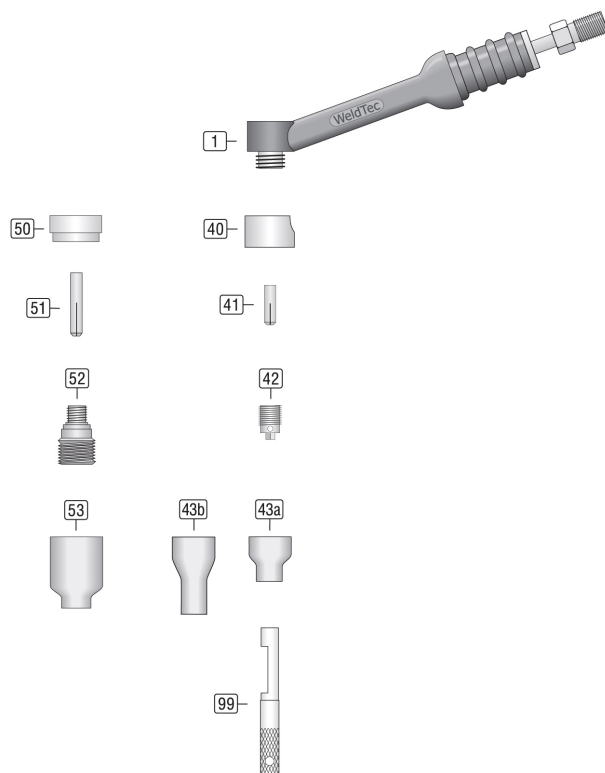

Hoja de datos

WT24G

WeldTec

00.DBL-8560124G-124G

01/2022

Antorchas TIG WT24G

Consumibles

Pos.	Denominación de artículo	Artículo
40	Aisladore [53N22] WT-24/24W	85504222-W
41	Porta-Electrodo Ø0,5mm L=14mm [53N15] WT-24/24W	85113150-W
	Porta-Electrodo Ø1,0mm L=14mm [53N16] WT-24/24W	85113160-W
	Porta-Electrodo Ø1,6mm L=14mm [53N14] WT-24/24W	85113140-W
	Porta-Electrodo Ø2,4mm L=14mm [24C332] WT-24/24W	85113320-W
42	Difusor de Gas Ø0,5mm [53N17] WT-24G/24W	85123170-W
	Difusor de Gas Ø1,0mm [53N18] WT-24/24W	85123180-W
	Difusor de Gas Ø1,6mm [53N19] WT-24/24W	85123190-W
	Difusor de Gas Ø2,4mm [24CB332] WT-24/24W	85123320-W
43a	Boquilla Gas #6 iØ9,6mm L=16,5mm [53N27A] WT-24/24W	85253270-W
43b	Boquilla Gas #6 iØ9,6mm L=29mm [53N26] WT-24/24W	85253260-W
50	Aislador Gas-Lens [53N66] WT-24/24W	85504660-W
51	Porta-Electrodo Ø0,5mm L=23mm [53N62] WT-24/24W	85113620-W
	Porta-Electrodo Ø1,0mm L=23mm [53N63] WT-24/24W	85113630-W
	Porta-Electrodo Ø1,6mm L=23mm [53N64] WT-24/24W	85113640-W
	Porta-Electrodo Ø2,4mm L=23mm [24GLC332] WT-24/24W	85113323-W
52	Gas-Lens Ø0,5mm [45V41] WT-9/20/24/25 SW-320 WT-22/23	85134541-W
	Gas-Lens Ø1,0mm [45V42] WT-9/20/24/25 SW-320 WT-22/23	85134542-W
	Gas-Lens Ø1,6mm [45V43] WT-9/20/24/25 SW-320 WT-22/23	85134543-W
	Gas-Lens Ø2,4mm [45V44] WT-9/20/24/25 SW-320 WT-22/23	85134544-W
53	Boquilla Gas #4 iØ6,4mm L=25mm [53N58] WT-9/20/24/25 SW-320 WT-22/23	85253580-W
	Boquilla Gas #5 iØ8,0mm L=25mm [53N59] WT-9/20/24/25 SW-320 WT-22/23	85253590-W
	Boquilla Gas #6 iØ9,6mm L=25mm [53N60] WT-9/20/24/25 SW-320 WT-22/23	85253600-W
	Boquilla Gas #7 iØ11,2mm L=25mm [53N61] WT-9/20/24/25 SW-320 WT-22/23	85253610-W
99	Llave de tensión [53N20] WT-24/60/125	85521002

Repuestos

Pos.	Denominación de artículo	Artículo
1	Cuello WT-24 refrigerado por aire	8560124G