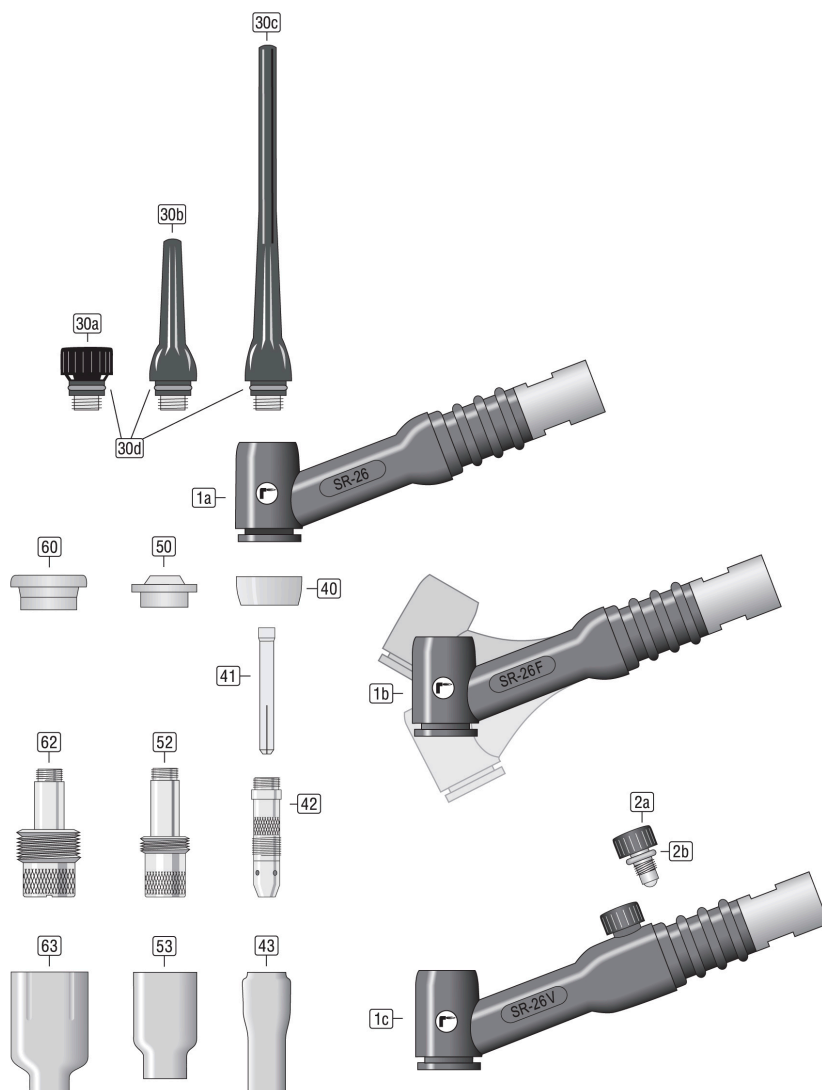

00.DBL-85600260-0262

02-2022