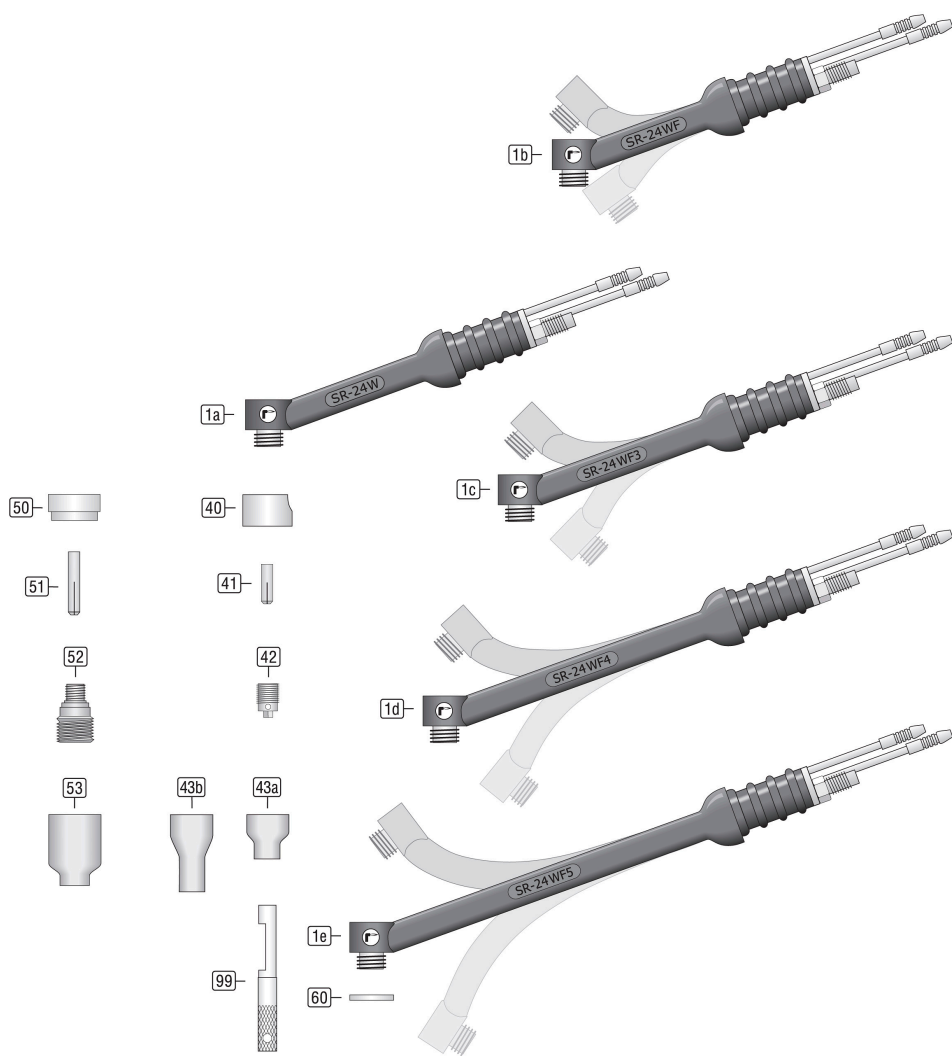

Scheda tecnica

SR24W

00.DBL-8560024W-024W

02-2022

TIG Torce SR24W

Attrezzatura

Pos.	Descrizione articolo	N. d'ordinazione
40	Isolatore Teflon [53N22] SR-24G/24W	85504222
41	Pinze Ø0,5mm L=14mm [53N15] SR-24/24W	85113150
	Pinze Ø1,0mm L=14mm [53N16] SR-24/24W	85113160
	Pinze Ø1,6mm L=14mm [53N14] SR-24/24W	85113140
	Pinze Ø2,4mm L=14mm [24C332] SR-24/24W	85113320
42	Porta pinze Ø0,5mm [53N17] SR-24/24W	85123170
	Porta pinze Ø1,0mm [53N18] SR-24/24W	85123180
	Porta pinze Ø1,6mm [53N19] SR-24/24W	85123190
	Porta pinze Ø2,4mm [24CB332] SR-24/24W	85123320
43a	Ugelli #4 iØ6,4mm L=16,5mm [53N24] Ceramici, rosa	85253240
	Ugelli #5 iØ8,0mm L=16,5mm [53N25] Ceramici, rosa	85253250
	Ugelli #6 iØ9,6mm L=16,5mm [53N27] Ceramici, rosa	85253270
43b	Ugelli #4 iØ6,4mm L=29mm [53N28] Ceramici, rosa	85253280
	Ugelli #6 iØ9,6mm L=29mm [53N26] Ceramici, rosa	85253260
50	Isolatore Diffusore a gas Standard [53N66] SR-24G/24W	85504660
51	Pinze Ø0,5mm L=23mm [53N62] SR-24/24W	85113620
	Pinze Ø1,0mm L=23mm [53N63] SR-24/24W	85113630
	Pinze Ø1,6mm L=23mm [53N64] SR-24/24W	85113640
	Pinze Ø2,4mm L=23mm [24GLC332] SR-24/24W	85113323
52	Gas lens standard Ø0,5mm, L=22mm	85134541
	Gas lens standard Ø1,0mm, L=22mm	85134542
	Gas lens standard Ø1,6mm, L=22mm	85134543
	Gas lens standard Ø2,4mm, L=22mm	85134544
53	Ugelli #4 iØ6,4mm L=25mm [53N58] ceramici, rosa	85253580
	Ugelli #5 iØ8,0mm L=25mm [53N59] ceramici, rosa	85253590
	Ugelli #6 iØ9,6mm L=25mm [53N60] ceramici, rosa	85253600
	Ugelli #7 iØ11,2mm L=25mm [53N61] ceramici, rosa	85253610
	Ugelli #8 iØ12,8mm L=25mm [53N61S] ceramici, rosa	85253612
60	Isolatore Standard SR-24WF5	85504223
99	Chiavi [53N20] WT-24/60/125	85521002