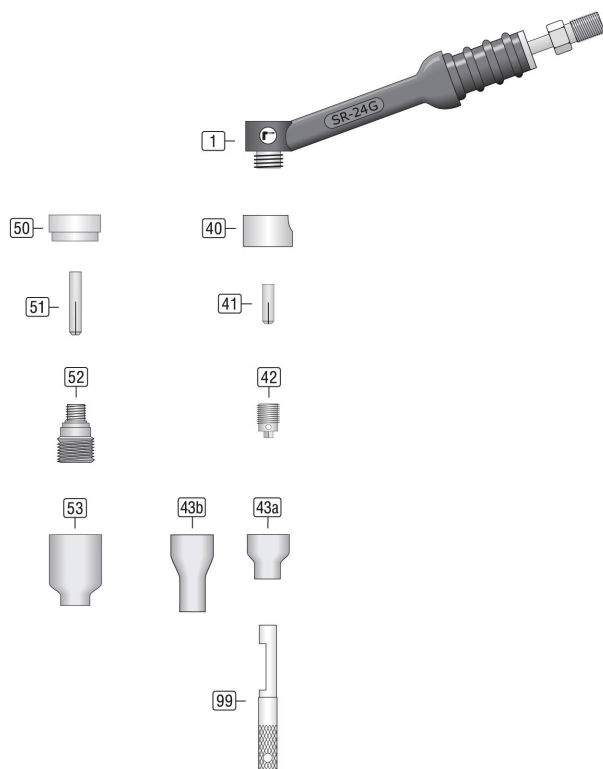

## SR24G

00.DBL-8560024G-024G

02-2022

## TIG Torce SR24G

### Attrezzatura

Pos.	Descrizione articolo	N. d'ordinazione
40	Isolatore Teflon [53N22] SR-24G/24W	85504222
41	Pinze Ø0,5mm L=14mm [53N15] SR-24/24W	85113150
	Pinze Ø1,0mm L=14mm [53N16] SR-24/24W	85113160
	Pinze Ø1,6mm L=14mm [53N14] SR-24/24W	85113140
	Pinze Ø2,4mm L=14mm [24C332] SR-24/24W	85113320
42	Porta pinze Ø0,5mm [53N17] SR-24/24W	85123170
	Porta pinze Ø1,0mm [53N18] SR-24/24W	85123180
	Porta pinze Ø1,6mm [53N19] SR-24/24W	85123190
	Porta pinze Ø2,4mm [24CB332] SR-24/24W	85123320
43a	Ugelli #4 iØ6,4mm L=16,5mm [53N24] Ceramici, rosa	85253240
	Ugelli #5 iØ8,0mm L=16,5mm [53N25] Ceramici, rosa	85253250
	Ugelli #6 iØ9,6mm L=16,5mm [53N27] Ceramici, rosa	85253270
43b	Ugelli #4 iØ6,4mm L=29mm [53N28] Ceramici, rosa	85253280
	Ugelli #6 iØ9,6mm L=29mm [53N26] Ceramici, rosa	85253260
50	Isolatore Diffusore a gas Standard [53N66] SR-24G/24W	85504660
51	Pinze Ø0,5mm L=23mm [53N62] SR-24/24W	85113620
	Pinze Ø1,0mm L=23mm [53N63] SR-24/24W	85113630
	Pinze Ø1,6mm L=23mm [53N64] SR-24/24W	85113640
	Pinze Ø2,4mm L=23mm [24GLC332] SR-24/24W	85113323
52	Gas lens standard Ø0,5mm, L=22mm	85134541
	Gas lens standard Ø1,0mm, L=22mm	85134542
	Gas lens standard Ø1,6mm, L=22mm	85134543
	Gas lens standard Ø2,4mm, L=22mm	85134544
53	Ugelli #4 iØ6,4mm L=25mm [53N58] ceramici, rosa	85253580
	Ugelli #5 iØ8,0mm L=25mm [53N59] ceramici, rosa	85253590
	Ugelli #6 iØ9,6mm L=25mm [53N60] ceramici, rosa	85253600
	Ugelli #7 iØ11,2mm L=25mm [53N61] ceramici, rosa	85253610
	Ugelli #8 iØ12,8mm L=25mm [53N61S] ceramici, rosa	85253612
99	Chiavi [53N20] WT-24/60/125	85521002

### I pezzi di ricambio

Pos.	Descrizione articolo	N. d'ordinazione
1	Corpo della torcia SR-24G raffreddata ad aria	8560024G