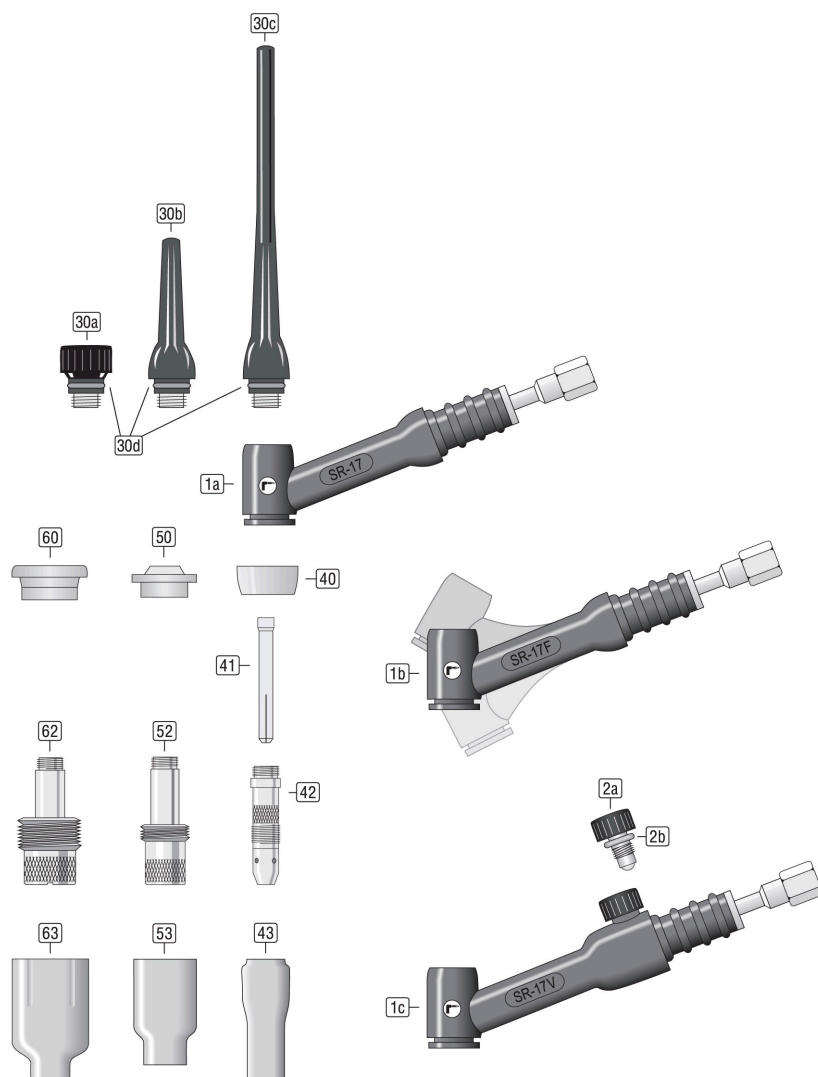

00.DBL-85600170-0172

02-2022