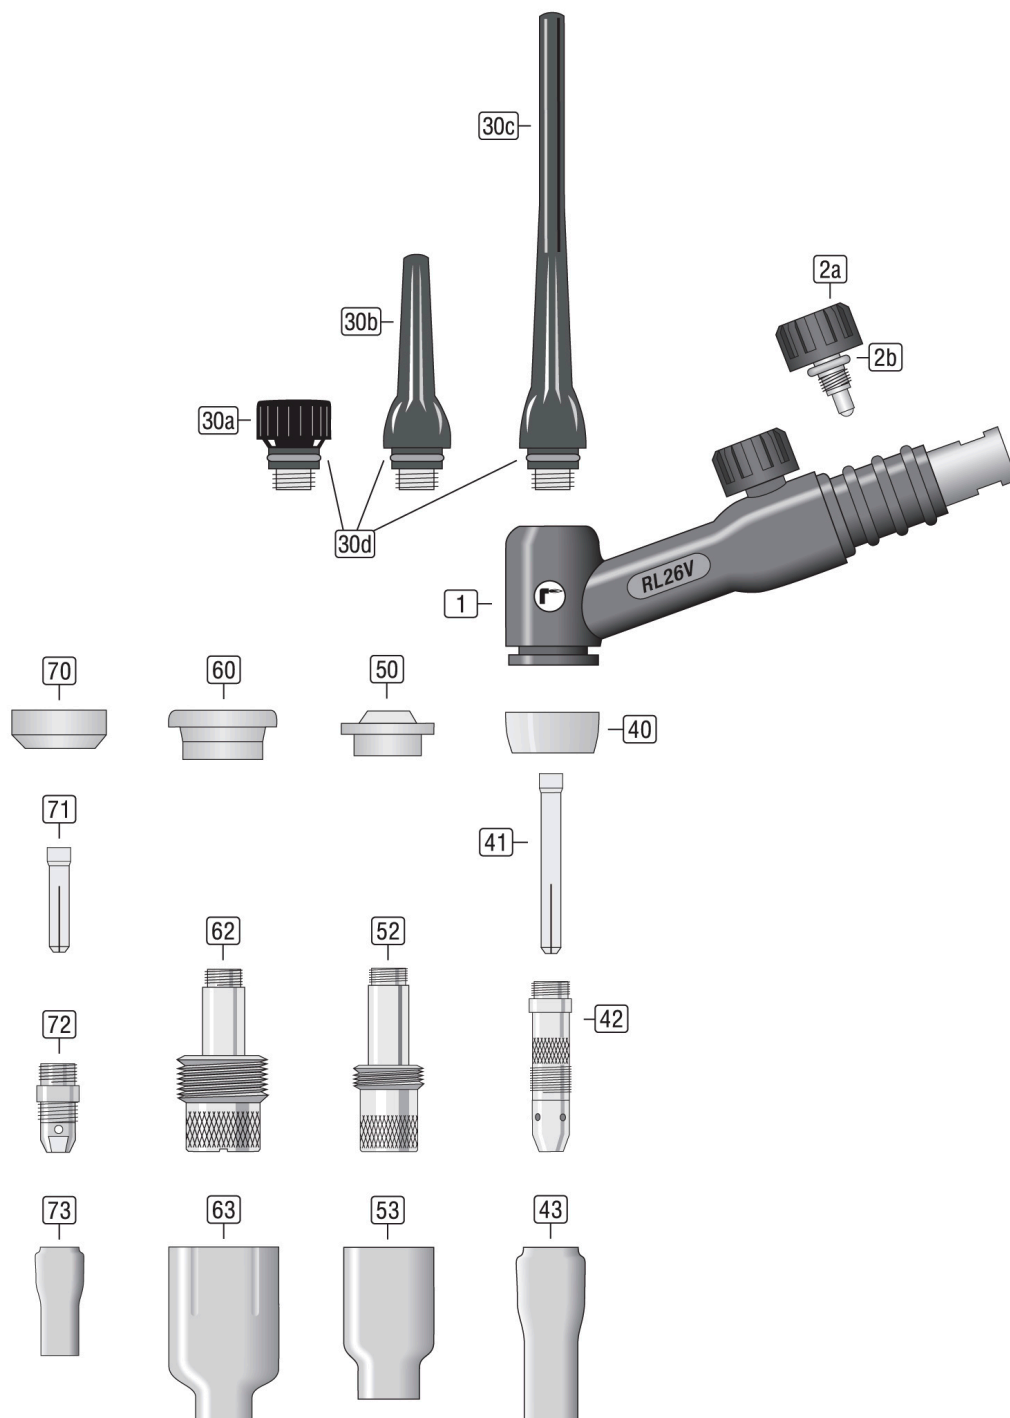

00.DBL-8560R26V-R26V

03/2022