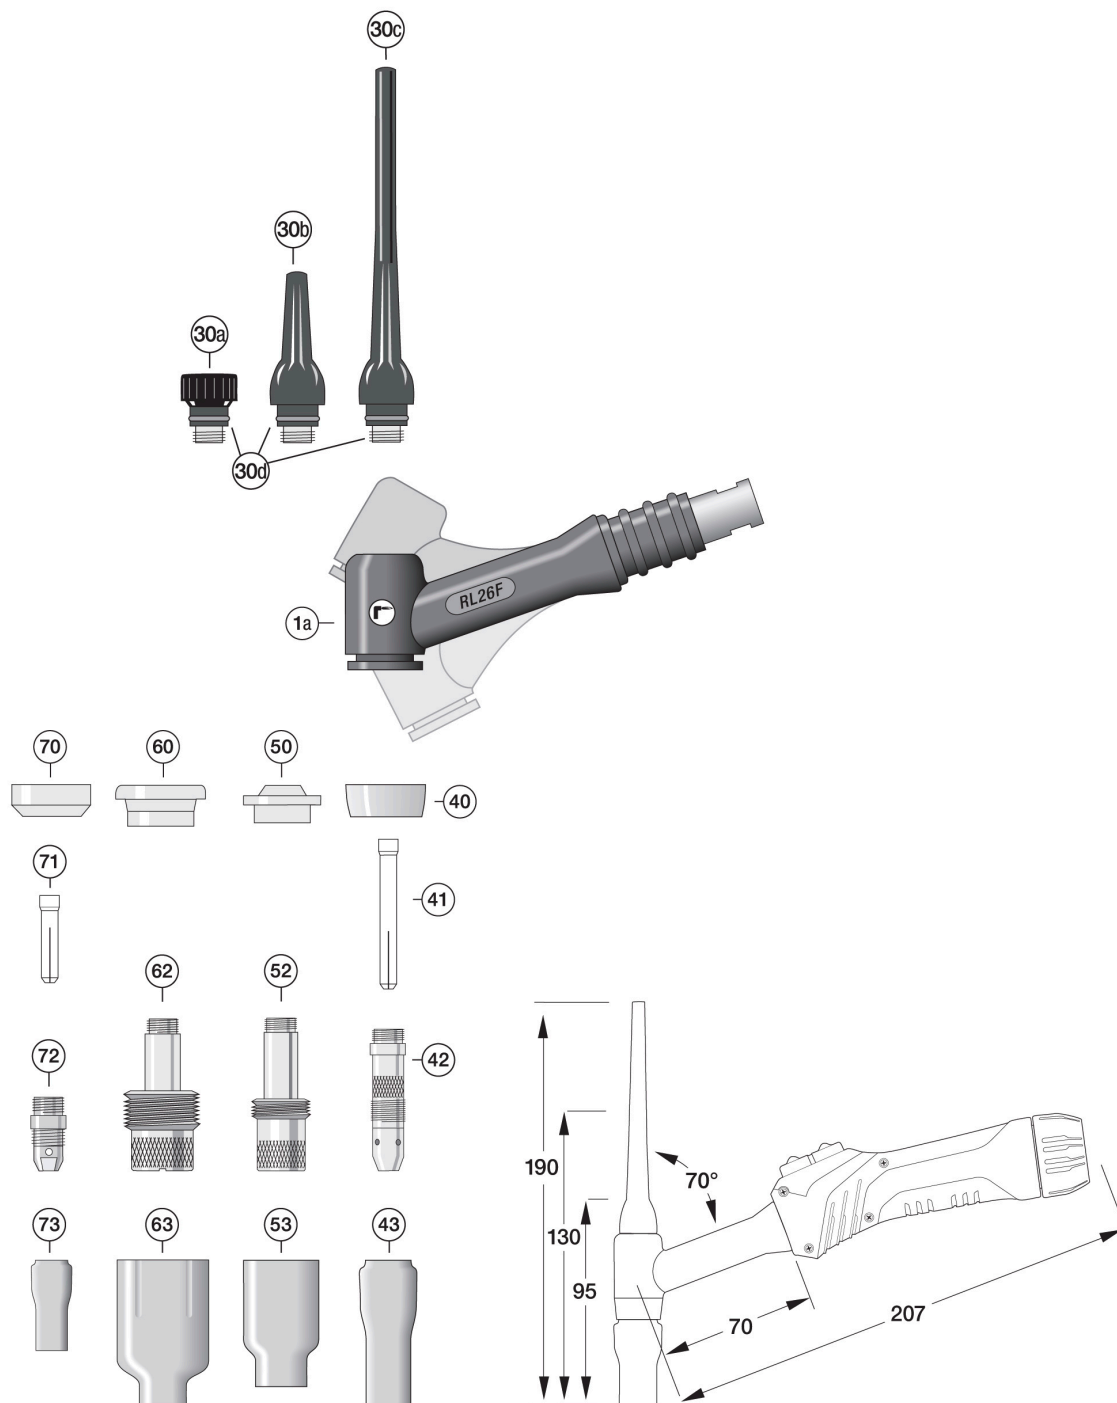

Scheda tecnica

RL26F

00.DBL-8560R262-R262

02-2022

TIG torce RL26F**Attrezzatura**

Pos.	Descrizione articolo	N. d'ordinazione
30a	Tappo corto [57Y04] SR-17/18/18SC/26	85757040
30b	Tappo medio [57Y03] SR-17/18/18SC/26	85757030
30c	Tappo lungo [57Y02] SR-17/18/18SC/26	85757020
30d	Guarnizione circolare	8550908017R
40	Aisladore Standard [18CG] SR-17/18/26	85504181
41	Pinze Ø0,5mm L=50mm [10N21] SR-17/18/26	85110210
	Pinze Ø1,0mm L=50mm [10N22] SR-17/18/26	85110220
	Pinze Ø1,6mm L=50mm [10N23] SR-17/18/26	85110230
	Pinze Ø2,4mm L=50mm [10N24] SR-17/18/26	85110240
	Pinze Ø3,2mm L=50mm [10N25] SR-17/18/26	85110250
	Pinze Ø4,0mm L=50mm [54N20] SR-17/18/26	85114200
42	Porta pinze Ø0,5mm [10N29] SR-17/18/26	85120290
	Porta pinze Ø1,0mm [10N30] SR-17/18/26	85120300
	Porta pinze Ø1,6mm [10N31] SR-17/18/26	85120310
	Porta pinze Ø2,4mm [10N32] SR-17/18/26	85120320
	Porta pinze Ø3,2mm [10N28] SR-17/18/26	85120280
	Porta pinze Ø4,0mm [406488] SR-17/18/26	85124880
43	Ugelli #4 iØ6,4mm L=47mm [10N50] ceramici, rosa	85210500
	Ugelli #5 iØ8,0mm L=47mm [10N49] ceramici, rosa	85210490
	Ugelli #6 iØ9,6mm L=47mm [10N48] ceramici, rosa	85210480
	Ugelli #7 iØ11,2mm L=47mm [10N47] ceramici, rosa	85210470
	Ugelli #8 iØ12,8mm L=47mm [10N46] ceramici, rosa	85210460
	Ugelli #10 iØ16mm L=47mm [10N45] ceramici, rosa	85210450
	Ugelli #12 iØ19,2mm L=47mm [10N44] ceramici, rosa	85210440
50	Aisladore [54N01] SR-17/18/26	85504010
52	Diffusore a gas Ø1,0mm [45V24] SR-17/18/26	85134524
	Diffusore a gas Ø1,6mm [45V25] SR-17/18/26	85134525
	Diffusore a gas Ø2,4mm [45V26] SR-17/18/26	85134526
	Diffusore a gas Ø3,2mm [45V27] SR-17/18/26	85134527
	Diffusore a gas Ø4,0mm [45V28] SR-17/18/26	85134528
53	Ugelli #4 iØ6,4mm L=42mm [54N18] ceramici, rosa	85254180
	Ugelli #5 iØ8,0mm L=42mm [54N17] ceramici, rosa	85254170
	Ugelli #6 iØ9,6mm L=42mm [54N16] ceramici, rosa	85254160
	Ugelli #7 iØ11,2mm L=42mm [54N15] ceramici, rosa	85254150
	Ugelli #8 iØ12,8mm L=42mm [54N14] ceramici, rosa	85254140
	Ugelli #10 iØ16,0mm L=42mm [54N12] ceramici, rosa	85254120
	Ugelli #12 iØ19,2mm L=42mm [54N10] ceramici, rosa	85254100
60	Aisladore Diffusore a gas Jumbo [54N63] SR-17/18/26	85504630
62	Diffusore a gas Ø1,0mm Jumbo [45V0204] SR-17/18/26	85134502
	Diffusore a gas Ø1,6mm Jumbo [45V116] SR-17/18/26	85134516
	Diffusore a gas Ø2,4mm Jumbo [45V64] SR-17/18/26	85134564
	Diffusore a gas Ø3,2mm Jumbo [995795] SR-17/18/26	85135795
	Diffusore a gas Ø4,0mm Jumbo [45V63] SR-17/18/26	85134563
63	Ugelli #6 iØ9,6mm L=48mm [57N75] ceramici, rosa	85257750
	Ugelli #8 iØ12,8mm L=48mm [57N74] ceramici, rosa	85257740
	Ugelli #10 iØ16,0mm L=48mm [53N88] ceramici, rosa	85253880
	Ugelli #12 iØ19,2mm L=48mm [53N87] ceramici, rosa	85253870
	Ugelli #15 iØ24,0mm L=48mm [53N89] ceramici, rosa	85253890
70	Isolatore [18CG20] SR-17/18/26	85504182
71	Pinze Ø1,0mm L=29,5mm [10N22S] SR-17/18/26	85110221
	Pinze Ø1,6mm L=29,5mm [10N23S] SR-17/18/26	85110231
	Pinze Ø2,4mm L=29,5mm [10N24S] SR-17/18/26	85110241
	Pinze Ø3,2mm L=29,5mm [10N25S] SR-17/18/26	85110251
72	Porta pinze Ø1,6-3,2mm [17CB20] SR-17/18/26	85122000
73	Ugello ceramica #4 Ø6,4mm L=29mm	85213080
	Ugello ceramica #5 Ø8,0mm L=29mm	85213090
	Ugello ceramica #6 Ø9,6mm L=29mm	85213100
	Ugello ceramica #7 Ø11,2mm L=29mm	85213110
	Ugello ceramica #8 Ø12,8mm L=29mm	85213120