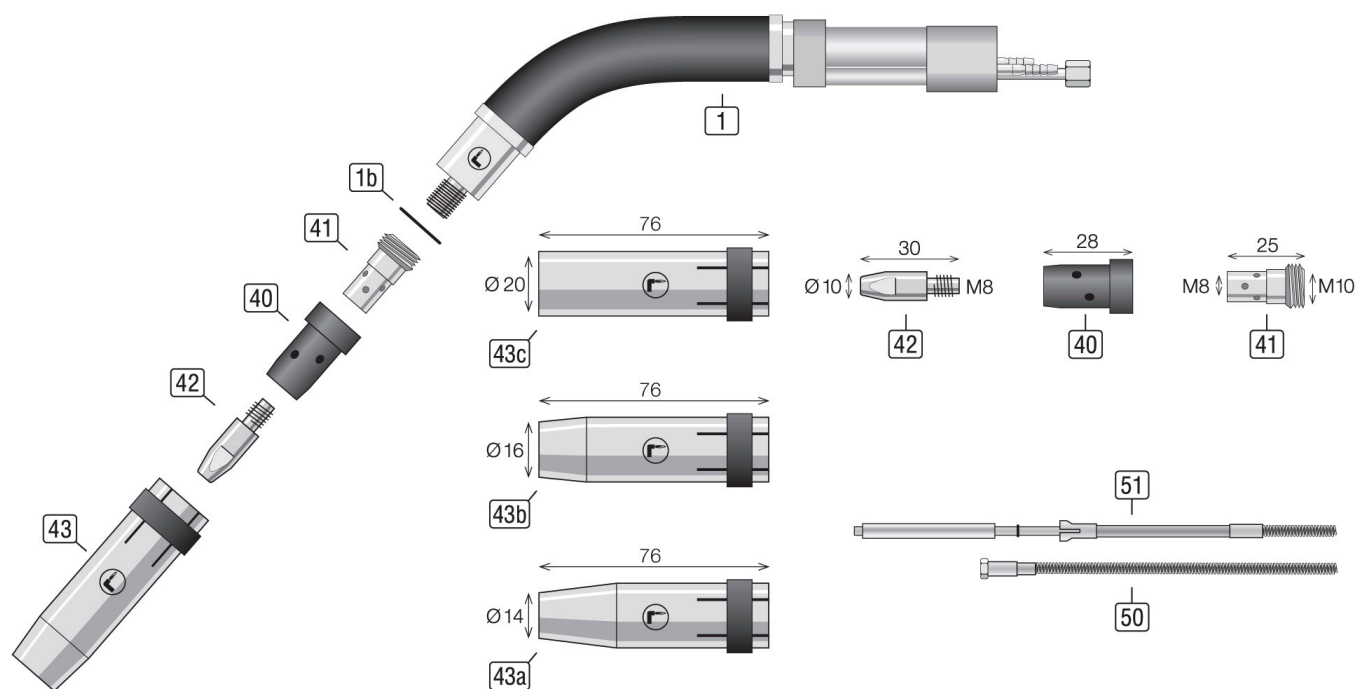

Hoja de datos

Antorcha M550SC

00.DBL-MBH550SC

01/2019

Repuestos

Pos.	Denominación de artículo	Artículo
1	Cuello MEP-550SC refriger. por agua	MBH55S
1b	Arandela aislante M550	MIS-550

Consumibles

Pos.	Denominación de artículo	Artículo
40	Difusor Gas Cerámica MEP-350/401/501/551	MGV401K
41	Portaboquillas M8 L=25mm Standard MEP-350/401/501/550SC	MDSM10-M8X25
42	Punta Contacto E-Cu M8 L=30mm Ø1,0mm MEP-350/360/401/501/551	MSDECUM8X30-10
	Punta Contacto E-Cu M8 L=30mm Ø1,2mm MEP-350/360/401/501/551	MSDECUM8X30-12
	Punta Contacto E-Cu M8 L=30mm Ø1,4mm MEP-350/360/401/501/551	MSDECUM8X30-14
	Punta Contacto E-Cu M8 L=30mm Ø1,6mm MEP-350/360/401/501/551	MSDECUM8X30-16
	Punta Contacto E-Cu M8 L=30mm Ø0,8mm Alu MEP-350/360/401/501/551	MSDECUM8X30-08A
	Punta Contacto E-Cu M8 L=30mm Ø1,0mm Alu MEP-350/360/401/501/551	MSDECUM8X30-10A
	Punta Contacto E-Cu M8 L=30mm Ø1,2mm Alu MEP-350/360/401/501/551	MSDECUM8X30-12A
	Punta Contacto E-Cu M8 L=30mm Ø1,6mm Alu MEP-350/360/401/501/551	MSDECUM8X30-16A
43	Tobera de gas Ø14 L=76mm cónica MEP-260/350/401/501/551	MGDK401-140
	Tobera de gas Ø16,0 L=76mm cónico MEP-260/350/401/501/551	MGDK401-160
	Tobera de gas Ø20,0 L=76mm cilíndrica MEP-350/401/501/550	MGDZ401-200