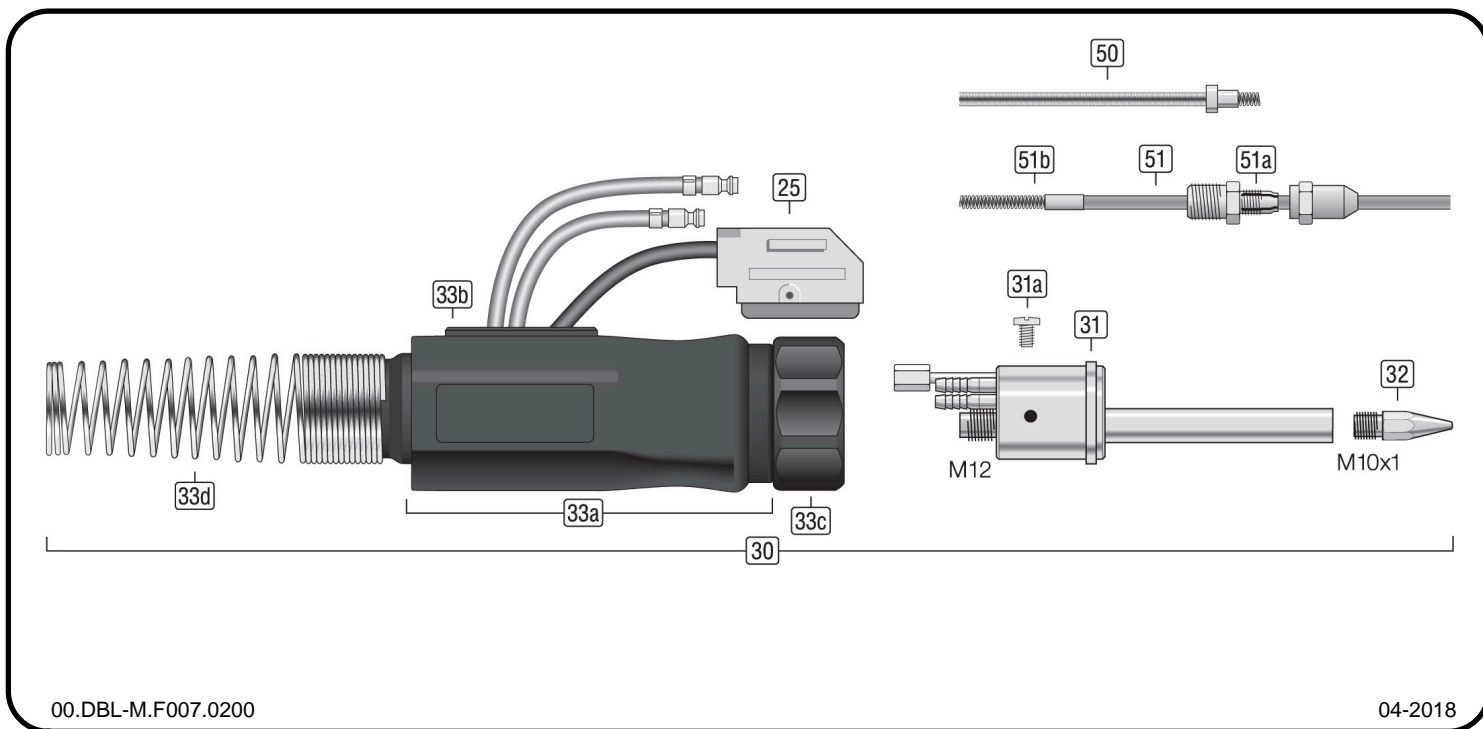

00.DBL-M.F007.0200

04-2018

I pezzi di ricambio

Pos.	Descrizione articolo	N. d'ordinazione
30	Raccordo centrale WFEX completo	M.F007.0200
	Raccordo centrale WFI completo	M.F007.0300
31	Raccordo centrale WFEX (acqua esterno)	M.F007.0201
	Raccordo centrale WFI (acqua interno)	M.F007.0301
31a	Vite raccordo centrale	M.F007.0430
32	Ugello guida filo Ø 0,8 SW10 L=32,5	M.F007.0501
	Ugello guida filo Ø 1,0 SW10 L=32,5	M.F007.0502
	Ugello guida filo Ø 1,2 SW10 L=32,5	M.F007.0503
	Ugello guida filo Ø 1,6 SW10 L=32,5	M.F007.0504
33a	Raccordo centrale alloggiamento LF/WFEX/WFI	855151ZG6-040
33b	Ingresso cavi	855151ZG6-017
33c	Raccordo centrale il dado di collegamento LF/WFEX/WFI	M.F007.0401
33d	Molla protezione anti piega	855151ZG6-022
25	Cavi di controllo/3,5m	M.F008.2135
	Cavi di controllo/4,5m	M.F008.2145
50	Guaina Acciaio 3,5m nuda filo Ø0,6-0,8mm Connessione WFEX/WFI	M.F006.1135
	Guaina Acciaio 4,5m nuda filo Ø0,6-0,8mm Connessione WFEX/WFI	M.F006.1145
	Guaina Acciaio 3,5m nuda filo Ø1,0-1,2mm Connessione WFEX/WFI	M.F006.1235
	Guaina Acciaio 4,5m nuda filo Ø1,0-1,2mm Connessione WFEX/WFI	M.F006.1245
	Guaina Acciaio 3,5m nuda filo Ø1,4-1,6mm Connessione WFEX/WFI	M.F006.1335
	Guaina Acciaio 4,5m nuda filo Ø1,4-1,6mm Connessione WFEX/WFI	M.F006.1345
51	Combi Guaina 3,5m blu filo Ø0,6-0,8mm Connessione LF/WFEX/WFI	M.F006.3135
	Combi Guaina 4,5m blu filo Ø0,6-0,8mm Connessione LF/WFEX/WFI	M.F006.3145
	Combi Guaina 3,5m rosso filo Ø1,0-1,2mm Connessione LF/WFEX/WFI	M.F006.3235
	Combi Guaina 4,5m rosso filo Ø1,0-1,2mm Connessione LF/WFEX/WFI	M.F006.3245
	Combi Guaina 3,5m giallo filo Ø1,4-1,6mm Connessione LF/WFEX/WFI	M.F006.3335
	Combi Guaina 4,5m giallo filo Ø1,4-1,6mm Connessione LF/WFEX/WFI	M.F006.3345
51a	Ugello guida Combi Guaina Connessione LF/WFEX/WFI	M.F006.3000