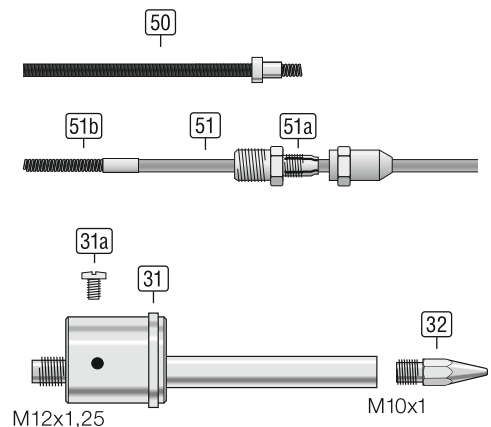

MIG-Alpes-Power

Torcia MIG/MAG

Pacci cavo e tubo • Raccordi centrale
Guida filo • Raffreddato ad aria

Guaina guida filo – isolata

Pacci cavo e tubo, raffreddato ad aria

Pacco cavo e tubo – Standard

Pacco cavo e tubo – UpDown

Raccordi centrale, raffreddato ad aria

Raccordo centrale LF

Raccordo centrale GZ-2F (Euro raccordo)

Ricambi pacco cavo e tubo standard

Posizione	Descrizione articolo	N. d'ordinazione
21	Cavo coax/3,5 m, gomma, 25 mm ² , MAP	M.F008.5035
	Cavo coax/4,5 m, gomma, 25 mm ² , MAP	M.F008.5045
	Cavo coax/3,5 m, gomma, 35 mm ² , MAP	M.F008.5135
	Cavo coax/4,5 m, gomma, 35 mm ² , MAP	M.F008.5145
	Cavo coax/3,5 m, gomma, 50 mm ² , MAP	M.F008.5235
	Cavo coax/4,5 m, gomma, 50 mm ² , MAP	M.F008.5245
21a	Adattatore M12x1,25 filetto interno, M10x1 filetto interno	M.F008.5001
21b	Dado autobloccante M10x1 destra filettatura esterna per GZ-2F	855053322R
25	Cavo di controllo/3,5 m UpDown 9 poli	M.F008.2135
	Cavo di controllo/4,5 m UpDown 9 poli	M.F008.2145
26	Guaina di protezione HSF iØ 28 mm nero	85514542815
27	Connettore piatta isolata 2,8 x 0,5 mm	85523FH2808RT
28	Connettore circolato rosso 4 mm	85523RS4000RT

Ricambi raccordo centrale „LF“

Posizione	Descrizione articolo	N. d'ordinazione
30	Raccordo centrale LF completo	M.F007.0100
31	Raccordo centrale LF con contatti molleggiato	M.F007.0101
31a	Vite raccordo centrale	M.F007.0430
32	Ugello guida filo Ø 0,8 SW10 L=32,5	M.F007.0501
	Ugello guida filo Ø 1,0 SW10 L=32,5	M.F007.0502
	Ugello guida filo Ø 1,2 SW10 L=32,5	M.F007.0503
	Ugello guida filo Ø 1,6 SW10 L=32,5	M.F007.0504
33a	Alloggiamento per raccordo centrale LF/WFEX/WFI	M.F007.0402
33b	Ingresso cavi	855151ZG6-017
33c	Raccordo centrale il dado di collegamento LF/WFEX/WFI	M.F007.0401
33d	Molla protezione antipiega	855151ZG6-022
34	Cavo di controllo/0,5 m standard 9 poli	M.F008.2005