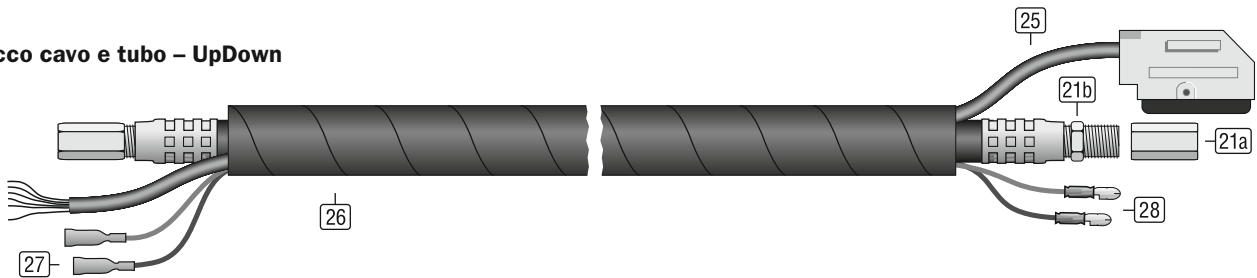

MIG-Alpes-Power

Torcia MIG/MAG

Pacci cavo e tubo • Raccordi centrale
Guida filo • Raffreddato ad aria

Guaina guida filo – isolata

Pacci cavo e tubo, raffreddato ad aria

Pacco cavo e tubo – Standard

Pacco cavo e tubo – UpDown

Raccordi centrale, raffreddato ad aria

Raccordo centrale LF

Raccordo centrale GZ-2F (Euro raccordo)

Ricambi pacco cavo e tubo standard

Posizione	Descrizione articolo	N. d'ordinazione
21	Cavo coax/3,5 m, gomma, 25 mm ² , MAP	M.F008.5035
	Cavo coax/4,5 m, gomma, 25 mm ² , MAP	M.F008.5045
	Cavo coax/3,5 m, gomma, 35 mm ² , MAP	M.F008.5135
	Cavo coax/4,5 m, gomma, 35 mm ² , MAP	M.F008.5145
	Cavo coax/3,5 m, gomma, 50 mm ² , MAP	M.F008.5235
	Cavo coax/4,5 m, gomma, 50 mm ² , MAP	M.F008.5245
21a	Adattatore M12x1,25 filetto interno, M10x1 filetto interno	M.F008.5001
21b	Dado autobloccante M10x1 destra filettatura esterna per GZ-2F	855053322R
25	Cavo di controllo/3,5 m UpDown 9 poli	M.F008.2135
	Cavo di controllo/4,5 m UpDown 9 poli	M.F008.2145
26	Guaina di protezione HSF iØ 28 mm nero	85514542815
27	Connettore piatta isolata 2,8 x 0,5 mm	85523FH2808RT
28	Connettore circolato rosso 4 mm	85523RS4000RT

Ricambi raccordo centrale „LF“

Posizione	Descrizione articolo	N. d'ordinazione
30	Raccordo centrale LF completo	M.F007.0100
31	Raccordo centrale LF con contatti molleggiato	M.F007.0101
31a	Vite raccordo centrale	M.F007.0430
32	Ugello guida filo Ø 0,8 SW10 L=32,5	M.F007.0501
	Ugello guida filo Ø 1,0 SW10 L=32,5	M.F007.0502
	Ugello guida filo Ø 1,2 SW10 L=32,5	M.F007.0503
	Ugello guida filo Ø 1,6 SW10 L=32,5	M.F007.0504
33a	Alloggiamento per raccordo centrale LF/WFEX/WFI	M.F007.0402
33b	Ingresso cavi	855151ZG6-017
33c	Raccordo centrale il dado di collegamento LF/WFEX/WFI	M.F007.0401
33d	Molla protezione antipiega	855151ZG6-022
34	Cavo di controllo/0,5 m standard 9 poli	M.F008.2005