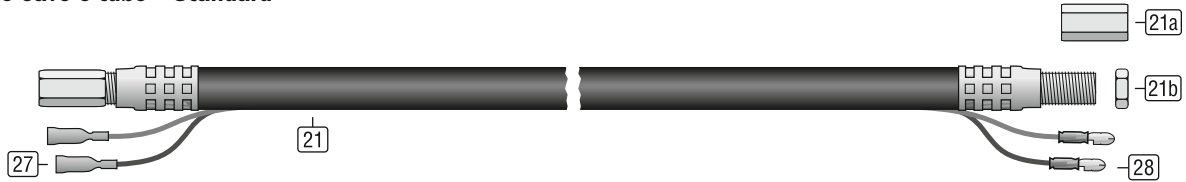

MIG-Alpes-Power

Torcia MIG/MAG

Pacci cavo e tubo • Raccordi centrale
Guida filo • Raffreddato ad aria

Guaina guida filo – isolata

Pacci cavo e tubo, raffreddato ad aria

Pacco cavo e tubo – Standard

Pacco cavo e tubo – UpDown

Raccordi centrale, raffreddato ad aria

Raccordo centrale LF

Raccordo centrale GZ-2F (Euro raccordo)

Ricambi pacco cavo e tubo standard

Posizione	Descrizione articolo	N. d'ordinazione
21	Cavo coax/3,5 m, gomma, 25 mm ² , MAP	M.F008.5035
	Cavo coax/4,5 m, gomma, 25 mm ² , MAP	M.F008.5045
	Cavo coax/3,5 m, gomma, 35 mm ² , MAP	M.F008.5135
	Cavo coax/4,5 m, gomma, 35 mm ² , MAP	M.F008.5145
	Cavo coax/3,5 m, gomma, 50 mm ² , MAP	M.F008.5235
	Cavo coax/4,5 m, gomma, 50 mm ² , MAP	M.F008.5245
21a	Adattatore M12x1,25 filetto interno, M10x1 filetto interno	M.F008.5001
21b	Dado autobloccante M10x1 destra filettatura esterna per GZ-2F	855053322R
25	Cavo di controllo/3,5 m UpDown 9 poli	M.F008.2135
	Cavo di controllo/4,5 m UpDown 9 poli	M.F008.2145
26	Guaina di protezione HSF iØ 28 mm nero	85514542815
27	Connettore piatta isolata 2,8 x 0,5 mm	85523FH2808RT
28	Connettore circolato rosso 4 mm	85523RS4000RT

Ricambi raccordo centrale „LF“

Posizione	Descrizione articolo	N. d'ordinazione
30	Raccordo centrale LF completo	M.F007.0100
31	Raccordo centrale LF con contatti molleggiato	M.F007.0101
31a	Vite raccordo centrale	M.F007.0430
32	Ugello guida filo Ø 0,8 SW10 L=32,5	M.F007.0501
	Ugello guida filo Ø 1,0 SW10 L=32,5	M.F007.0502
	Ugello guida filo Ø 1,2 SW10 L=32,5	M.F007.0503
	Ugello guida filo Ø 1,6 SW10 L=32,5	M.F007.0504
33a	Alloggiamento per raccordo centrale LF/WFEX/WFI	M.F007.0402
33b	Ingresso cavi	855151ZG6-017
33c	Raccordo centrale il dado di collegamento LF/WFEX/WFI	M.F007.0401
33d	Molla protezione antipiega	855151ZG6-022
34	Cavo di controllo/0,5 m standard 9 poli	M.F008.2005