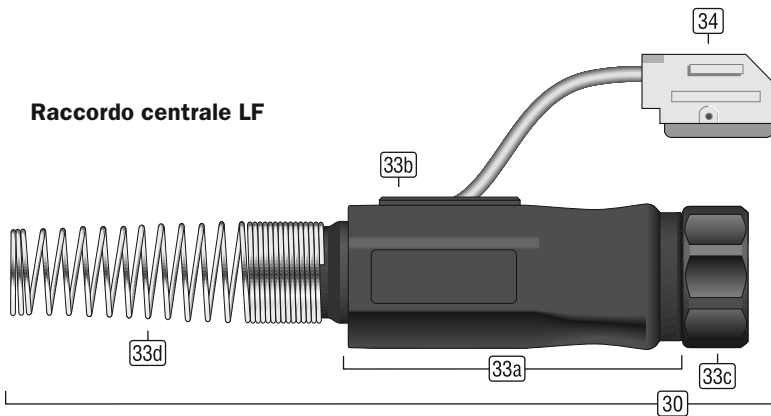

MIG-Alpes-Power

Torcia MIG/MAG

Pacci cavo e tubo • Raccordi centrale
Guida filo • Raffreddato ad aria

Guaina guida filo – isolata

Pacci cavo e tubo, raffreddato ad aria

Pacco cavo e tubo – Standard

Pacco cavo e tubo – UpDown

Raccordi centrale, raffreddato ad aria

Raccordo centrale LF

Raccordo centrale GZ-2F (Euro raccordo)

Ricambi pacco cavo e tubo standard

Posizione	Descrizione articolo	N. d'ordinazione
21	Cavo coax/3,5 m, gomma, 25 mm ² , MAP	M.F008.5035
	Cavo coax/4,5 m, gomma, 25 mm ² , MAP	M.F008.5045
	Cavo coax/3,5 m, gomma, 35 mm ² , MAP	M.F008.5135
	Cavo coax/4,5 m, gomma, 35 mm ² , MAP	M.F008.5145
	Cavo coax/3,5 m, gomma, 50 mm ² , MAP	M.F008.5235
	Cavo coax/4,5 m, gomma, 50 mm ² , MAP	M.F008.5245
21a	Adattatore M12x1,25 filetto interno, M10x1 filetto interno	M.F008.5001
21b	Dado autobloccante M10x1 destra filettatura esterna per GZ-2F	855053322R
25	Cavo di controllo/3,5 m UpDown 9 poli	M.F008.2135
	Cavo di controllo/4,5 m UpDown 9 poli	M.F008.2145
26	Guaina di protezione HSF iØ 28 mm nero	85514542815
27	Connettore piatta isolata 2,8 x 0,5 mm	85523FH2808RT
28	Connettore circolato rosso 4 mm	85523RS4000RT

Ricambi raccordo centrale „LF“

Posizione	Descrizione articolo	N. d'ordinazione
30	Raccordo centrale LF completo	M.F007.0100
31	Raccordo centrale LF con contatti molleggiato	M.F007.0101
31a	Vite raccordo centrale	M.F007.0430
32	Ugello guida filo Ø 0,8 SW10 L=32,5	M.F007.0501
	Ugello guida filo Ø 1,0 SW10 L=32,5	M.F007.0502
	Ugello guida filo Ø 1,2 SW10 L=32,5	M.F007.0503
	Ugello guida filo Ø 1,6 SW10 L=32,5	M.F007.0504
33a	Alloggiamento per raccordo centrale LF/WFEX/WFI	M.F007.0402
33b	Ingresso cavi	855151ZG6-017
33c	Raccordo centrale il dado di collegamento LF/WFEX/WFI	M.F007.0401
33d	Molla protezione antipiega	855151ZG6-022
34	Cavo di controllo/0,5 m standard 9 poli	M.F008.2005