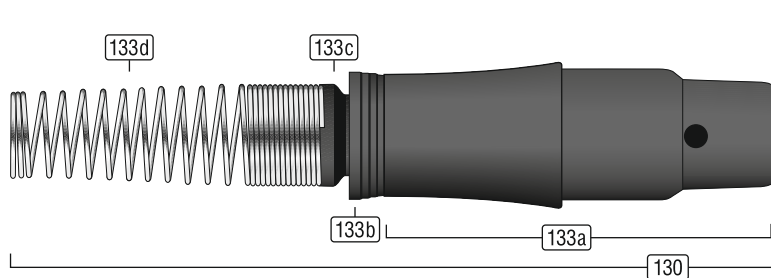

MIG-Alpes-Power

Torcia MIG/MAG

Pacci cavo e tubo • Raccordi centrale
Guida filo • Raffreddato ad aria

Guaina guida filo – isolata

Pacci cavo e tubo, raffreddato ad aria

Pacco cavo e tubo – Standard

Pacco cavo e tubo – UpDown

Raccordi centrale, raffreddato ad aria

Raccordo centrale LF

Raccordo centrale GZ-2F (Euro raccordo)

Ricambi pacco cavo e tubo standard

Posizione	Descrizione articolo	N. d'ordinazione
21	Cavo coax/3,5 m, gomma, 25 mm ² , MAP	M.F008.5035
	Cavo coax/4,5 m, gomma, 25 mm ² , MAP	M.F008.5045
	Cavo coax/3,5 m, gomma, 35 mm ² , MAP	M.F008.5135
	Cavo coax/4,5 m, gomma, 35 mm ² , MAP	M.F008.5145
	Cavo coax/3,5 m, gomma, 50 mm ² , MAP	M.F008.5235
	Cavo coax/4,5 m, gomma, 50 mm ² , MAP	M.F008.5245
21a	Adattatore M12x1,25 filetto interno, M10x1 filetto interno	M.F008.5001
21b	Dado autobloccante M10x1 destra filettatura esterna per GZ-2F	855053322R
25	Cavo di controllo/3,5 m UpDown 9 poli	M.F008.2135
	Cavo di controllo/4,5 m UpDown 9 poli	M.F008.2145
26	Guaina di protezione HSF iØ 28 mm nero	85514542815
27	Connettore piatta isolata 2,8 x 0,5 mm	85523FH2808RT
28	Connettore circolato rosso 4 mm	85523RS4000RT