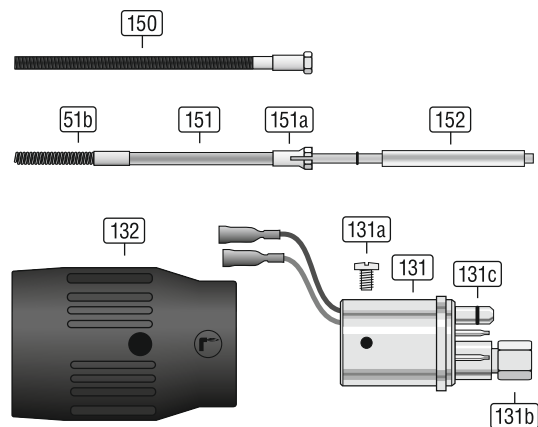

MIG-Alpes-Power

Torcia MIG/MAG

Pacci cavo e tubo • Raccordi centrale
Guida filo • Raffreddato ad aria

Guaina guida filo – isolata

Pacci cavo e tubo, raffreddato ad aria

Pacco cavo e tubo – Standard

Pacco cavo e tubo – UpDown

Raccordi centrale, raffreddato ad aria

Raccordo centrale LF

Raccordo centrale GZ-2F (Euro raccordo)

Ricambi pacco cavo e tubo standard

Posizione	Descrizione articolo	N. d'ordinazione
21	Cavo coax/3,5 m, gomma, 25 mm ² , MAP	M.F008.5035
	Cavo coax/4,5 m, gomma, 25 mm ² , MAP	M.F008.5045
	Cavo coax/3,5 m, gomma, 35 mm ² , MAP	M.F008.5135
	Cavo coax/4,5 m, gomma, 35 mm ² , MAP	M.F008.5145
	Cavo coax/3,5 m, gomma, 50 mm ² , MAP	M.F008.5235
	Cavo coax/4,5 m, gomma, 50 mm ² , MAP	M.F008.5245
21a	Adattatore M12x1,25 filetto interno, M10x1 filetto interno	M.F008.5001
21b	Dado autobloccante M10x1 destra filettatura esterna per GZ-2F	855053322R
25	Cavo di controllo/3,5 m UpDown 9 poli	M.F008.2135
	Cavo di controllo/4,5 m UpDown 9 poli	M.F008.2145
26	Guaina di protezione HSF iØ 28 mm nero	85514542815
27	Connettore piatta isolata 2,8 x 0,5 mm	85523FH2808RT
28	Connettore circolato rosso 4 mm	85523RS4000RT

Ricambi raccordo centrale „LF“

Posizione	Descrizione articolo	N. d'ordinazione
30	Raccordo centrale LF completo	M.F007.0100
31	Raccordo centrale LF con contatti molleggiato	M.F007.0101
31a	Vite raccordo centrale	M.F007.0430
32	Ugello guida filo Ø 0,8 SW10 L=32,5	M.F007.0501
	Ugello guida filo Ø 1,0 SW10 L=32,5	M.F007.0502
	Ugello guida filo Ø 1,2 SW10 L=32,5	M.F007.0503
	Ugello guida filo Ø 1,6 SW10 L=32,5	M.F007.0504
33a	Alloggiamento per raccordo centrale LF/WFEX/WFI	M.F007.0402
33b	Ingresso cavi	855151ZG6-017
33c	Raccordo centrale il dado di collegamento LF/WFEX/WFI	M.F007.0401
33d	Molla protezione antipiega	855151ZG6-022
34	Cavo di controllo/0,5 m standard 9 poli	M.F008.2005