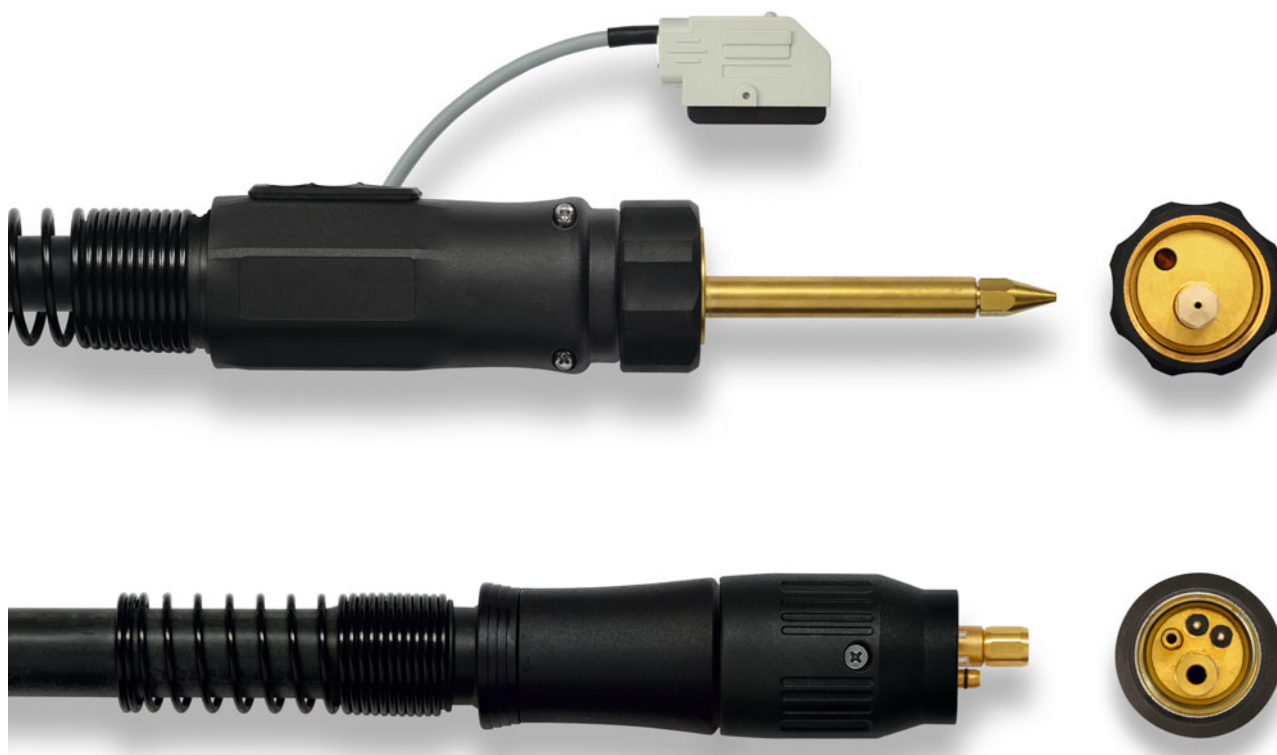

MIG-Alpes-Power

Torcia MIG/MAG

Pacci cavo e tubo • Raccordi centrale
Guida filo • Raffreddato ad aria

Guaina guida filo – isolata

Pacci cavo e tubo, raffreddato ad aria

Pacco cavo e tubo – Standard

Pacco cavo e tubo – UpDown

Raccordi centrale, raffreddato ad aria

Raccordo centrale LF

Raccordo centrale GZ-2F (Euro raccordo)

Ricambi pacco cavo e tubo standard

Posizione	Descrizione articolo	N. d'ordinazione
21	Cavo coax/3,5 m, gomma, 25 mm ² , MAP	M.F008.5035
	Cavo coax/4,5 m, gomma, 25 mm ² , MAP	M.F008.5045
	Cavo coax/3,5 m, gomma, 35 mm ² , MAP	M.F008.5135
	Cavo coax/4,5 m, gomma, 35 mm ² , MAP	M.F008.5145
	Cavo coax/3,5 m, gomma, 50 mm ² , MAP	M.F008.5235
	Cavo coax/4,5 m, gomma, 50 mm ² , MAP	M.F008.5245
21a	Adattatore M12x1,25 filetto interno, M10x1 filetto interno	M.F008.5001
21b	Dado autobloccante M10x1 destra filettatura esterna per GZ-2F	855053322R
25	Cavo di controllo/3,5 m UpDown 9 poli	M.F008.2135
	Cavo di controllo/4,5 m UpDown 9 poli	M.F008.2145
26	Guaina di protezione HSF iØ 28 mm nero	85514542815
27	Connettore piatta isolata 2,8 x 0,5 mm	85523FH2808RT
28	Connettore circolato rosso 4 mm	85523RS4000RT

Ricambi raccordo centrale „LF“

Posizione	Descrizione articolo	N. d'ordinazione
30	Raccordo centrale LF completo	M.F007.0100
31	Raccordo centrale LF con contatti molleggiato	M.F007.0101
31a	Vite raccordo centrale	M.F007.0430
32	Ugello guida filo Ø 0,8 SW10 L=32,5	M.F007.0501
	Ugello guida filo Ø 1,0 SW10 L=32,5	M.F007.0502
	Ugello guida filo Ø 1,2 SW10 L=32,5	M.F007.0503
	Ugello guida filo Ø 1,6 SW10 L=32,5	M.F007.0504
33a	Alloggiamento per raccordo centrale LF/WFEX/WFI	M.F007.0402
33b	Ingresso cavi	855151ZG6-017
33c	Raccordo centrale il dado di collegamento LF/WFEX/WFI	M.F007.0401
33d	Molla protezione antipiega	855151ZG6-022
34	Cavo di controllo/0,5 m standard 9 poli	M.F008.2005