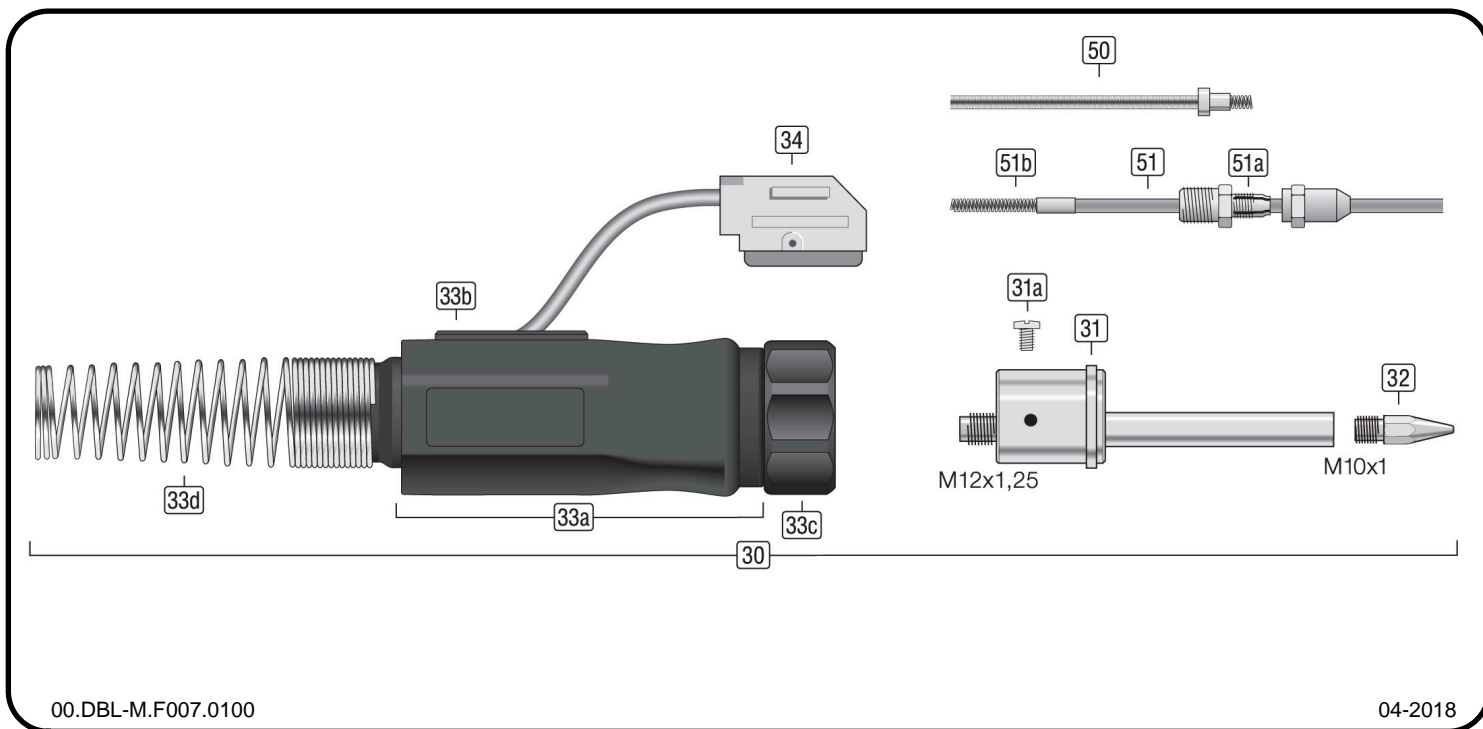

Scheda tecnica

MAP ZA LF

00.DBL-M.F007.0100

04-2018

I pezzi di ricambio

Pos.	Descrizione articolo	N. d'ordinazione
30	Raccordo centrale LF completo	M.F007.0100
31	Raccordo centrale LF con contatti molleggiato	M.F007.0101
31a	Vite raccordo centrale	M.F007.0430
32	Ugello guida filo Ø 0,8 SW10 L=32,5	M.F007.0501
	Ugello guida filo Ø 1,0 SW10 L=32,5	M.F007.0502
	Ugello guida filo Ø 1,2 SW10 L=32,5	M.F007.0503
	Ugello guida filo Ø 1,6 SW10 L=32,5	M.F007.0504
33a	Alloggiamento per raccordo centrale LF/WFEX/WFI	M.F007.0402
33b	Ingresso cavi	855151ZG6-017
33c	Raccordo centrale il dado di collegamento LF/WFEX/WFI	M.F007.0401
33d	Molla protezione anti piega	855151ZG6-022
34	Cavo di controllo/0,5m standard 9 poli	M.F008.2005
50	Guaina Acciaio 3,5m iso blu filo Ø0,6-0,8mm Connessione LF	M.F006.2135
	Guaina Acciaio 4,5m iso blu filo Ø 0,6-0,8mm Connessione LF	M.F006.2145
	Guaina Acciaio 3,5m iso rosso filo Ø1,0-1,2mm Connessione LF	M.F006.2235
	Guaina Acciaio 4,5m iso rosso filo Ø1,0-1,2mm Connessione LF	M.F006.2245
	Guaina Acciaio 3,5m iso giallo filo Ø1,4-1,6mm Connessione LF	M.F006.2335
	Guaina Acciaio 4,5m iso giallo filo Ø1,4-1,6mm Connessione LF	M.F006.2345
51	Combi Guaina 3,5m blu filo Ø0,6-0,8mm Connessione LF/WFEX/WFI	M.F006.3135
	Combi Guaina 4,5m blu filo Ø0,6-0,8mm Connessione LF/WFEX/WFI	M.F006.3145
	Combi Guaina 3,5m rosso filo Ø1,0-1,2mm Connessione LF/WFEX/WFI	M.F006.3235
	Combi Guaina 4,5m rosso filo Ø1,0-1,2mm Connessione LF/WFEX/WFI	M.F006.3245
	Combi Guaina 3,5m giallo filo Ø1,4-1,6mm Connessione LF/WFEX/WFI	M.F006.3335
	Combi Guaina 4,5m giallo filo Ø1,4-1,6mm Connessione LF/WFEX/WFI	M.F006.3345
51a	Ugello guida Combi Guaina Connessione LF/WFEX/WFI	M.F006.3000
51b	Piuma di bronze iØ1,9mm L=350mm	MSK-S-BR350-1
	Piuma di bronze iØ2,2mm L=350mm	MSK-S-BR350-2