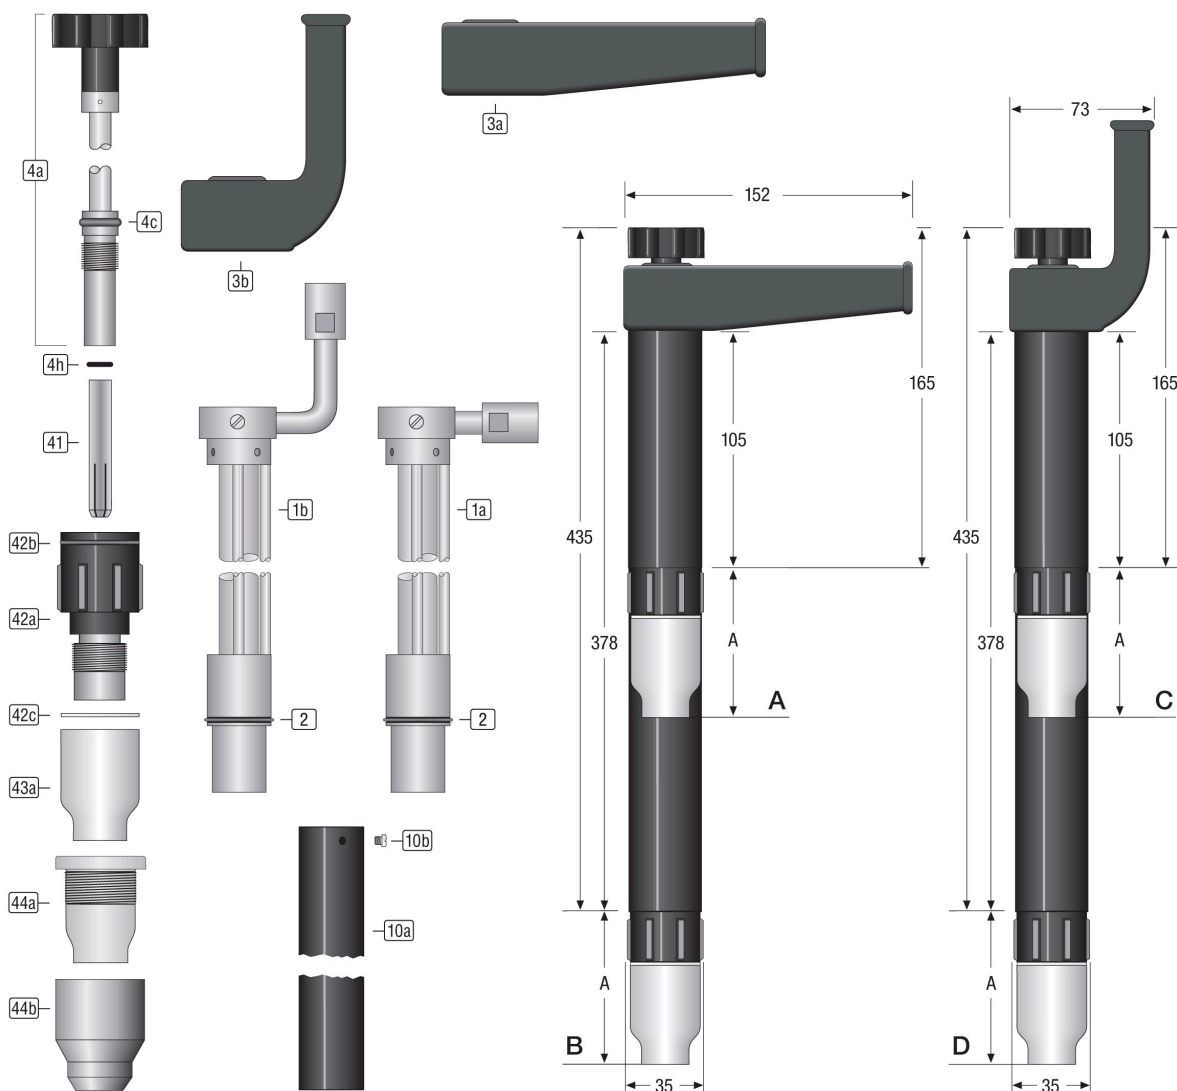

00.DBL-8561127A-27DA

01/2022