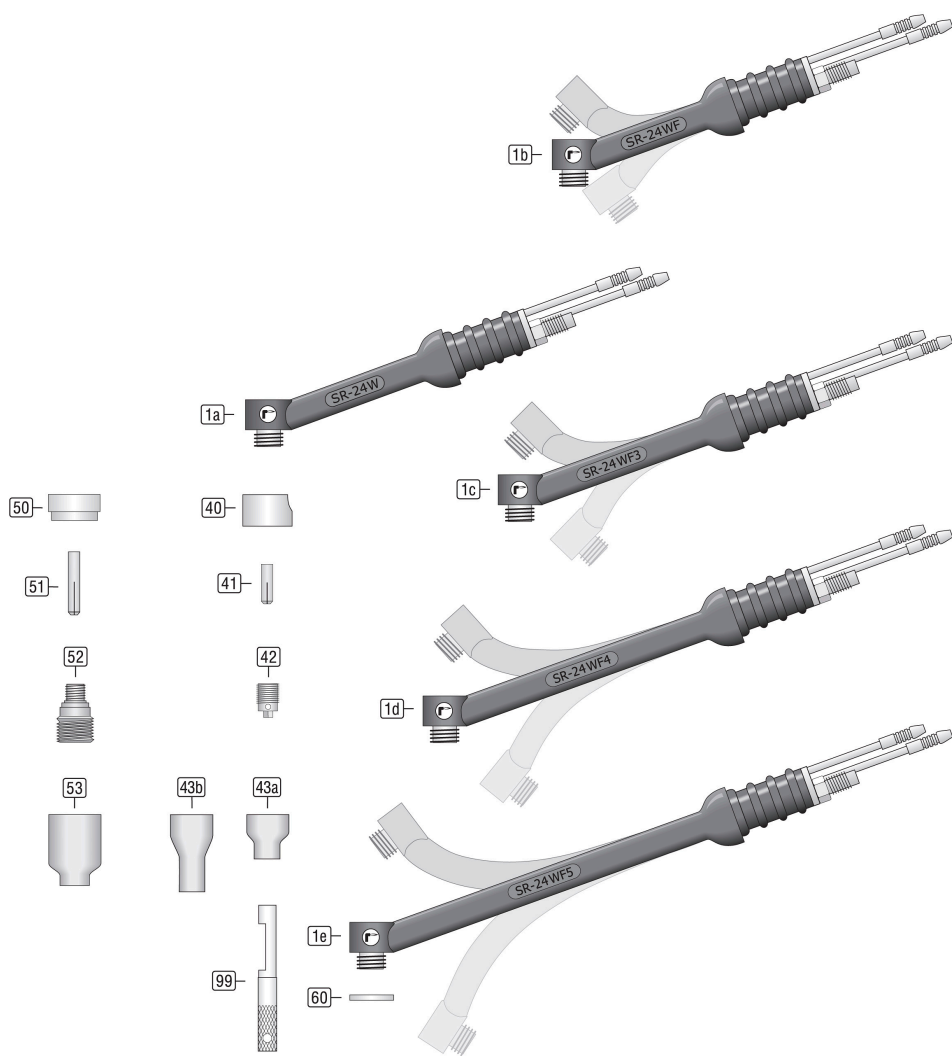

00.DBL-8560024W-024W

02-2022