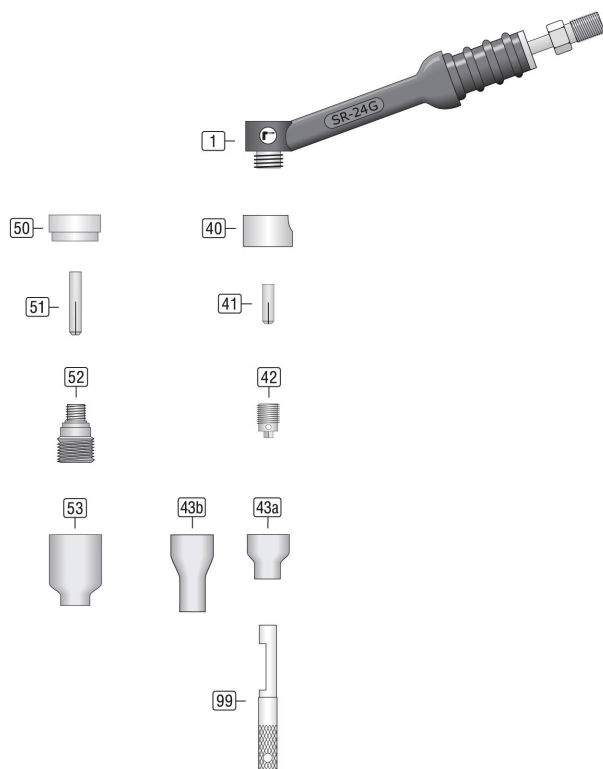

## SR24G

00.DBL-8560024G-024G

02-2022

## Torche TIG SR24G

### Équipement

Pos.	Désignation de l'article	Numéro d'article
40	Isolateur Teflon [53N22] SR-24G/24W	85504222
41	Pince Ø0,5mm L=14mm [53N15] SR-24/24W	85113150
	Pince Ø1,0mm L=14mm [53N16] SR-24/24W	85113160
	Pince Ø1,6mm L=14mm [53N14] SR-24/24W	85113140
	Pince Ø2,4mm L=14mm [24C332] SR-24/24W	85113320
42	Porte pince Ø0,5mm [53N17] SR-24/24W	85123170
	Porte pince Ø1,0mm [53N18] SR-24/24W	85123180
	Porte pince Ø1,6mm [53N19] SR-24/24W	85123190
	Porte pince Ø2,4mm [24CB332] SR-24/24W	85123320
43a	Buse #4 iØ6,4mm L=16,5mm [53N24] Céramique, rose	85253240
	Buse #5 iØ8,0mm L=16,5mm [53N25] Céramique, rose	85253250
	Buse #6 iØ9,6mm L=16,5mm [53N27] Céramique, rose	85253270
43b	Buse #4 iØ6,4mm L=29mm [53N28] céramique, rose	85253280
	Buse #6 iØ9,6mm L=29mm [53N26] Céramique, rose	85253260
50	Isolateur Diffuseur de gaz Standard [53N66] SR-24G/24W	85504660
51	Pince Ø0,5mm L=23mm [53N62] SR-24/24W	85113620
	Pince Ø1,0mm L=23mm [53N63] SR-24/24W	85113630
	Pince Ø1,6mm L=23mm [53N64] SR-24/24W	85113640
	Pince Ø2,4mm L=23mm [24GLC332] SR-24/24W	85113323
52	Diffuseur standard Ø0,5mm L=22mm	85134541
	Diffuseur standard Ø1,0mm L=22mm	85134542
	Diffuseur standard Ø1,6mm L=22mm	85134543
	Diffuseur standard Ø2,4mm L=22mm	85134544
53	Buse #4 iØ6,4mm L=25mm [53N58] céramique, rose	85253580
	Buse #5 iØ8,0mm L=25mm (53N59) céramique, rose	85253590
	Buse #6 iØ9,6mm L=25mm [53N60] céramique, rose	85253600
	Buse #7 iØ11,2mm L=25mm [53N61] céramique, rose	85253610
	Buse #8 iØ12,8mm L=25mm [53N61S] céramique, rose	85253612
99	Clé [53N20] WT-24/60/125	85521002

### Components

Pos.	Désignation de l'article	Numéro d'article
1	Corp de torche SR-24G refroidi avec de l'air	8560024G