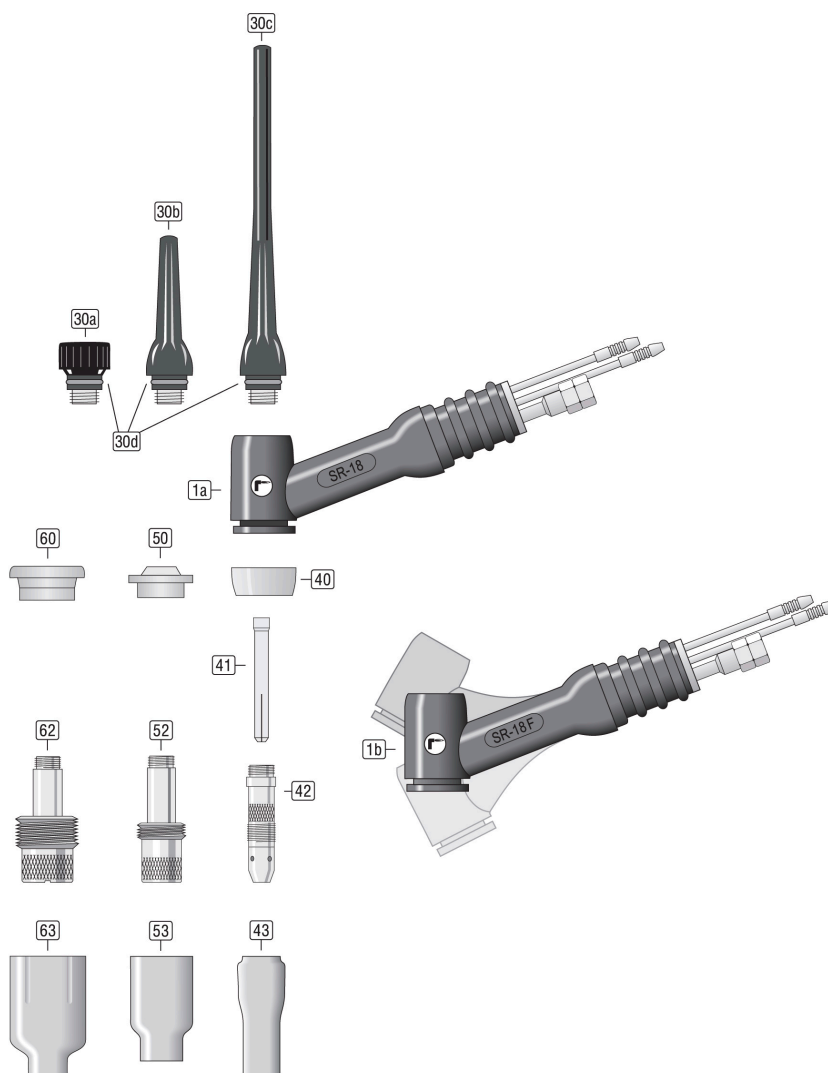

00.DBL-85600180-0182

02-2022