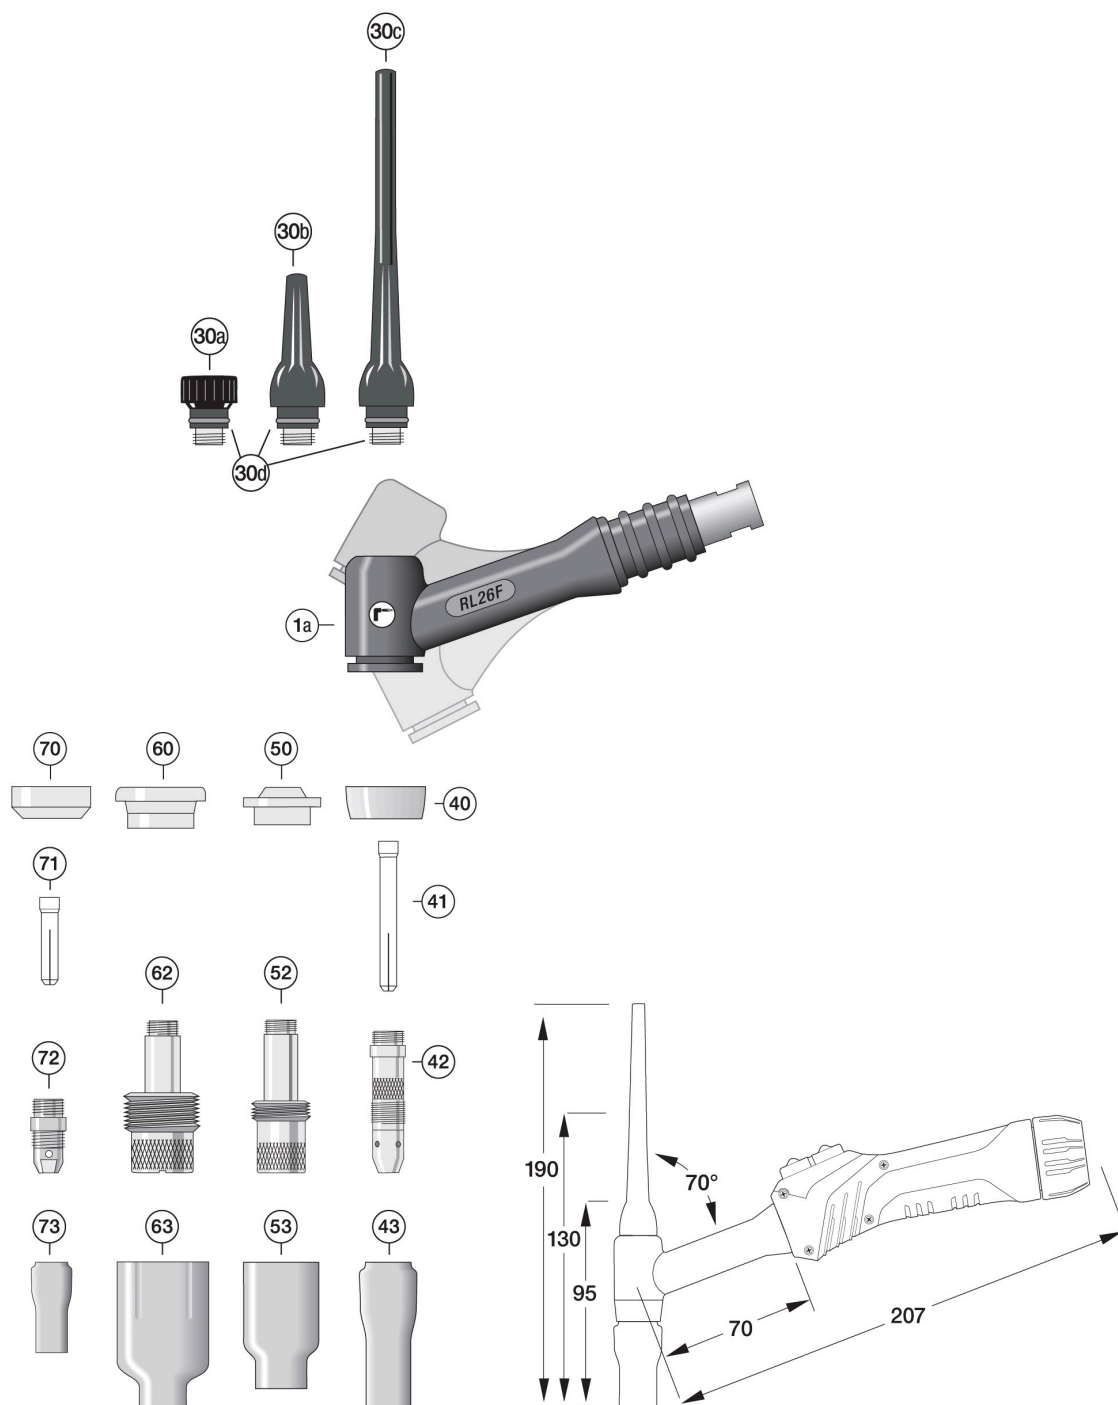

## RL26F

00.DBL-8560R262-R262

02-2022

**Torche TIG RL26F****Équipement**

Pos.	Désignation de l'article	Numéro d'article
30a	Bouchon court [57Y04] SR-17/18/18SC/26	85757040
30b	Bouchon moyen [57Y03] SR-17/18/18SC/26	85757030
30c	Bouchon long [57Y02] SR-17/18/18SC/26	85757020
30d	Bague	8550908017R
40	Isolateur Standard [18CG] SR-17/18/26	85504181
41	Pince Ø0,5mm L=50mm [10N21] SR-17/18/26	85110210
	Pince Ø1,0mm L=50mm [10N22] SR-17/18/26	85110220
	Pince Ø1,6mm L=50mm [10N23] SR-17/18/26	85110230
	Pince Ø2,4mm L=50mm [10N24] SR-17/18/26	85110240
	Pince Ø3,2mm L=50mm [10N25] SR-17/18/26	85110250
	Pince Ø4,0mm L=50mm [54N20] SR-17/18/26	85114200
42	Porte pince Ø0,5mm [10N29] SR-17/18/26	85120290
	Porte pince Ø1,0mm [10N30] SR-17/18/26	85120300
	Porte pince Ø1,6mm [10N31] SR-17/18/26	85120310
	Porte pince Ø2,4mm [10N32] SR-17/18/26	85120320
	Porte pince Ø3,2mm [10N28] SR-17/18/26	85120280
	Porte pince Ø4,0mm [406488] SR-17/18/26	85124880
43	Buse #4 iØ6,4mm L=47mm [10N50] céramique, rose	85210500
	Buse #5 iØ8,0mm L=47mm [10N49] céramique, rose	85210490
	Buse #6 iØ9,6mm L=47mm [10N48] céramique, rose	85210480
	Buse #7 iØ11,2mm L=47mm [10N47] céramique, rose	85210470
	Buse #8 iØ12,8mm L=47mm [10N46] céramique rose	85210460
	Buse #10 iØ16mm L=47mm [10N45] céramique rose	85210450
	Buse #12 iØ19,2mm L=47mm [10N44] céramique, rose	85210440
50	Isolateur [54N01] SR-17/18/26	85504010
52	Diffuseur de gaz Ø1,0mm [45V24] SR-17/18/26	85134524
	Diffuseur de gaz Ø1,6mm [45V25] SR-17/18/26	85134525
	Diffuseur de gaz Ø2,4mm [45V26] SR-17/18/26	85134526
	Diffuseur de gaz Ø3,2mm [45V27] SR-17/18/26	85134527
	Diffuseur de gaz Ø4,0mm [45V28] SR-17/18/26	85134528
53	Buse #4 iØ6,4mm L=42mm [54N18] céramique, rose	85254180
	Buse #5 iØ8,0mm L=42mm [54N17] céramique, rose	85254170
	Buse #6 iØ9,6mm L=42mm [54N16] céramique, rose	85254160
	Buse #7 iØ11,2mm L=42mm [54N15] céramique, rose	85254150
	Buse #8 iØ12,8mm L=42mm [54N14] céramique, rose	85254140
	Buse #10 iØ16,0mm L=42mm [54N12] céramique, rose	85254120
	Buse #12 iØ19,2mm L=42mm [54N10] céramique, rose	85254100
60	Isolateur Diffuseur de gaz Jumbo [54N63] SR-17/18/26	85504630
62	Diffuseur de gaz Ø1,0mm Jumbo [45V0204] SR-17/18/26	85134502
	Diffuseur de gaz Ø1,6mm Jumbo [45V116] SR-17/18/26	85134516
	Diffuseur de gaz Ø2,4mm Jumbo [45V64] SR-17/18/26	85134564
	Diffuseur de gaz Ø3,2mm Jumbo [995795] SR-17/18/26	85135795
	Diffuseur de gaz Ø4,0mm Jumbo [45V63] SR-17/18/26	85134563
63	Buse #6 iØ9,6mm L=48mm [57N75] céramique, rose	85257750
	Buse #8 iØ12,8mm L=48mm [57N74] céramique, rose	85257740
	Buse #10 iØ16,0mm L=48mm [53N88] céramique, rose	85253880
	Buse #12 iØ19,2mm L=48mm [53N87] céramique, rose	85253870
	Buse #15 iØ24,0mm L=48mm [53N89] céramique, rose	85253890
70	Isolateur [18CG20] SR-17/18/26	85504182
71	Pince Ø1,0mm L=29,5mm [10N22S] SR-17/18/26	85110221
	Pince Ø1,6mm L=29,5mm [10N23S] SR-17/18/26	85110231
	Pince Ø2,4mm L=29,5mm [10N24S] SR-17/18/26	85110241
	Pince Ø3,2mm L=29,5mm [10N25S] SR-17/18/26	85110251
72	Porte pince Ø1,6-3,2mm [17CB20] SR-17/18/26	85122000
73	Buse céramique taille #4 Ø6,4mm L=29mm	85213080
	Buse céramique taille #5 Ø8,0mm L=29mm	85213090
	Buse céramique taille #6 Ø9,6mm L=29mm	85213100
	Buse céramique taille #7 Ø11,2mm L=29mm	85213110
	Buse céramique taille #8 Ø12,8mm L=29mm	85213120