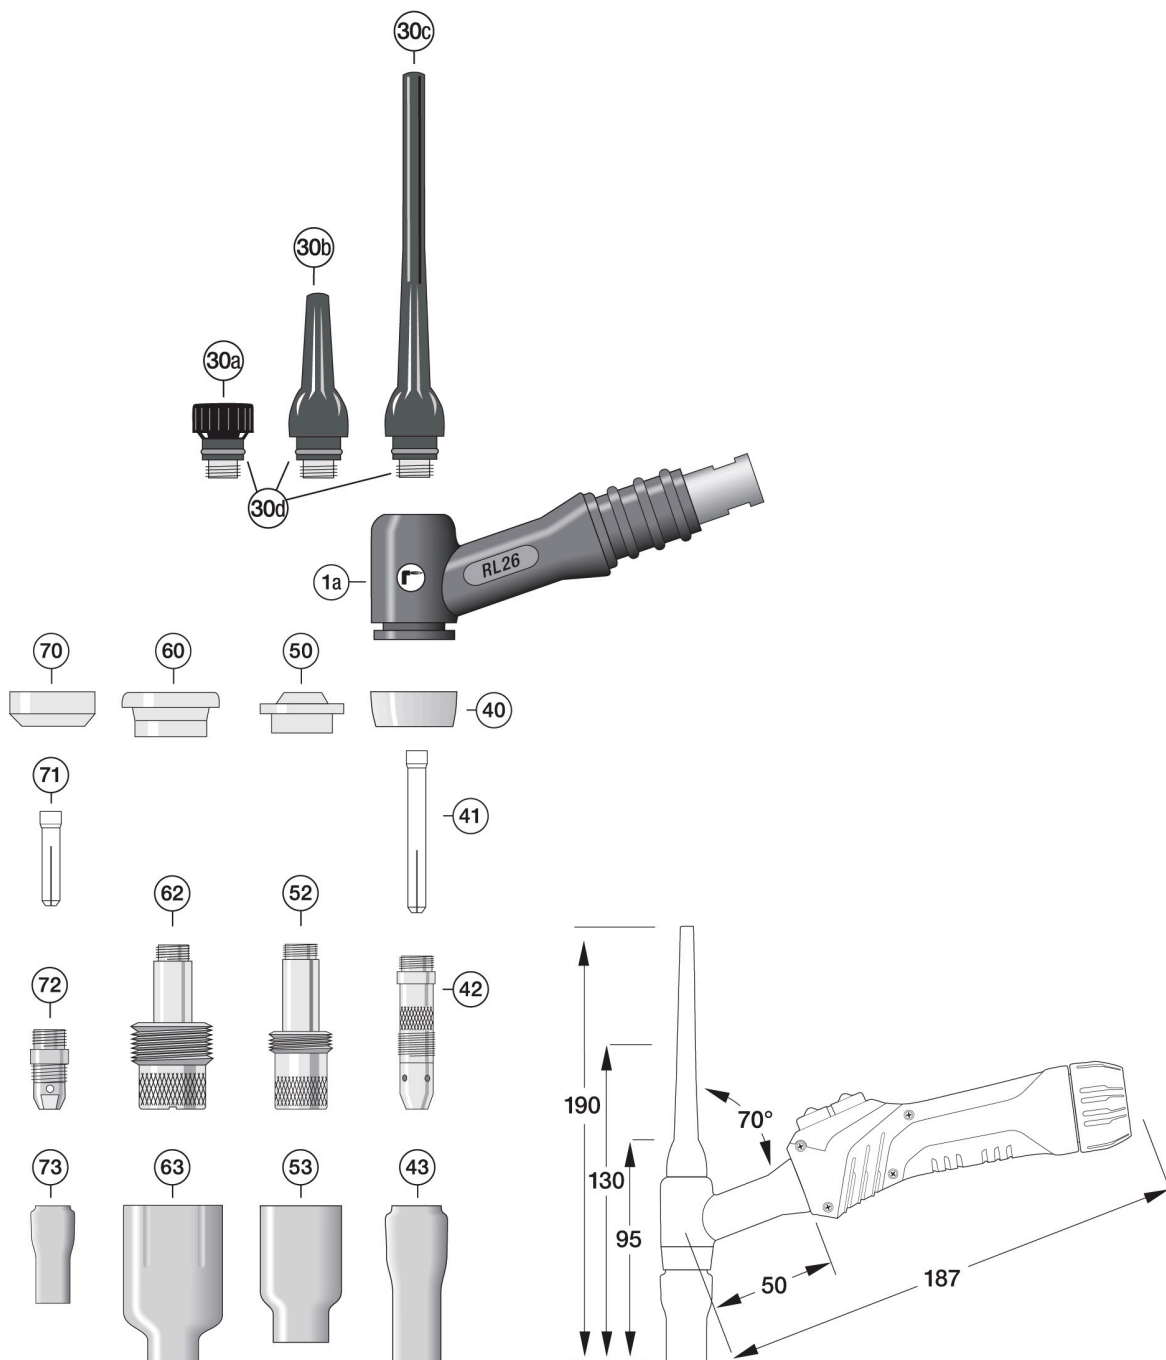

Fiche technique

RL26

00.DBL-8560R260-R262

02-2022

Torche TIG RL26**Équipement**

Pos.	Désignation de l'article	Numéro d'article
30a	Bouchon court [57Y04] SR-17/18/18SC/26	85757040
30b	Bouchon moyen [57Y03] SR-17/18/18SC/26	85757030
30c	Bouchon long [57Y02] SR-17/18/18SC/26	85757020
30d	Bague	8550908017R
40	Isolateur Standard [18CG] SR-17/18/26	85504181
41	Pince Ø0,5mm L=50mm [10N21] SR-17/18/26	85110210
	Pince Ø1,0mm L=50mm [10N22] SR-17/18/26	85110220
	Pince Ø1,6mm L=50mm [10N23] SR-17/18/26	85110230
	Pince Ø2,4mm L=50mm [10N24] SR-17/18/26	85110240
	Pince Ø3,2mm L=50mm [10N25] SR-17/18/26	85110250
	Pince Ø4,0mm L=50mm [54N20] SR-17/18/26	85114200
42	Porte pince Ø0,5mm [10N29] SR-17/18/26	85120290
	Porte pince Ø1,0mm [10N30] SR-17/18/26	85120300
	Porte pince Ø1,6mm [10N31] SR-17/18/26	85120310
	Porte pince Ø2,4mm [10N32] SR-17/18/26	85120320
	Porte pince Ø3,2mm [10N28] SR-17/18/26	85120280
	Porte pince Ø4,0mm [406488] SR-17/18/26	85124880
43	Buse #4 iØ6,4mm L=47mm [10N50] céramique, rose	85210500
	Buse #5 iØ8,0mm L=47mm [10N49] céramique, rose	85210490
	Buse #6 iØ9,6mm L=47mm [10N48] céramique, rose	85210480
	Buse #7 iØ11,2mm L=47mm [10N47] céramique, rose	85210470
	Buse #8 iØ12,8mm L=47mm [10N46] céramique rose	85210460
	Buse #10 iØ16mm L=47mm [10N45] céramique rose	85210450
	Buse #12 iØ19,2mm L=47mm [10N44] céramique, rose	85210440
50	Isolateur [54N01] SR-17/18/26	85504010
52	Diffuseur de gaz Ø1,0mm [45V24] SR-17/18/26	85134524
	Diffuseur de gaz Ø1,6mm [45V25] SR-17/18/26	85134525
	Diffuseur de gaz Ø2,4mm [45V26] SR-17/18/26	85134526
	Diffuseur de gaz Ø3,2mm [45V27] SR-17/18/26	85134527
	Diffuseur de gaz Ø4,0mm [45V28] SR-17/18/26	85134528
53	Buse #4 iØ6,4mm L=42mm [54N18] céramique, rose	85254180
	Buse #5 iØ8,0mm L=42mm [54N17] céramique, rose	85254170
	Buse #6 iØ9,6mm L=42mm [54N16] céramique, rose	85254160
	Buse #7 iØ11,2mm L=42mm [54N15] céramique, rose	85254150
	Buse #8 iØ12,8mm L=42mm [54N14] céramique, rose	85254140
	Buse #10 iØ16,0mm L=42mm [54N12] céramique, rose	85254120
	Buse #12 iØ19,2mm L=42mm [54N10] céramique, rose	85254100
60	Isolateur Diffuseur de gaz Jumbo [54N63] SR-17/18/26	85504630
62	Diffuseur de gaz Ø1,0mm Jumbo [45V0204] SR-17/18/26	85134502
	Diffuseur de gaz Ø1,6mm Jumbo [45V116] SR-17/18/26	85134516
	Diffuseur de gaz Ø2,4mm Jumbo [45V64] SR-17/18/26	85134564
	Diffuseur de gaz Ø3,2mm Jumbo [995795] SR-17/18/26	85135795
	Diffuseur de gaz Ø4,0mm Jumbo [45V63] SR-17/18/26	85134563
63	Buse #6 iØ9,6mm L=48mm [57N75] céramique, rose	85257750
	Buse #8 iØ12,8mm L=48mm [57N74] céramique, rose	85257740
	Buse #10 iØ16,0mm L=48mm [53N88] céramique, rose	85253880
	Buse #12 iØ19,2mm L=48mm [53N87] céramique, rose	85253870
	Buse #15 iØ24,0mm L=48mm [53N89] céramique, rose	85253890
70	Isolateur [18CG20] SR-17/18/26	85504182
71	Pince Ø1,0mm L=29,5mm [10N22S] SR-17/18/26	85110221
	Pince Ø1,6mm L=29,5mm [10N23S] SR-17/18/26	85110231
	Pince Ø2,4mm L=29,5mm [10N24S] SR-17/18/26	85110241
	Pince Ø3,2mm L=29,5mm [10N25S] SR-17/18/26	85110251
72	Porte pince Ø1,6-3,2mm [17CB20] SR-17/18/26	85122000
73	Buse céramique taille #4 Ø6,4mm L=29mm	85213080
	Buse céramique taille #5 Ø8,0mm L=29mm	85213090
	Buse céramique taille #6 Ø9,6mm L=29mm	85213100
	Buse céramique taille #7 Ø11,2mm L=29mm	85213110
	Buse céramique taille #8 Ø12,8mm L=29mm	85213120
	Buse céramique taille #10 Ø16,0mm L=29mm	85213130