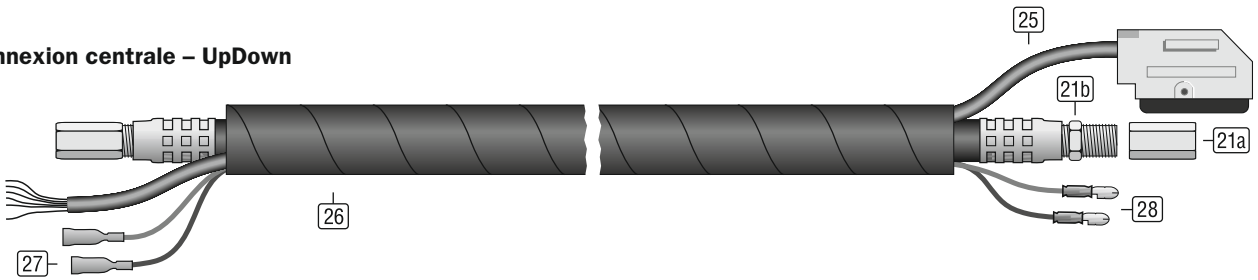

MIG-Alpen-Power

Torche soudage MIG/MAG

Paquets câble • Raccordement centrale
Gaines • refroidi à l'air

Connexion centrale, refroidi à l'air

Connexion centrale – Standard

Connexion centrale – UpDown

Connexion centrale, refroidi à l'air

Connexion centrale LF

Connexion centrale GZ-2F (Euro-ZA)

Pièces détachées paquets Standard

Position	Désignation de l'article	Número d'article
21	Câble coax/3,5 m, caouchouc, 25 mm ² , MAP	M.F008.5035
	Câble coax/4,5 m, caouchouc, 25 mm ² , MAP	M.F008.5045
	Câble coax/3,5 m, caouchouc, 35 mm ² , MAP	M.F008.5135
	Câble coax/4,5 m, caouchouc, 35 mm ² , MAP	M.F008.5145
	Câble coax/3,5 m, caouchouc, 50 mm ² , MAP	M.F008.5235
	Câble coax/4,5 m, caouchouc, 50 mm ² , MAP	M.F008.5245
21a	Adapteur M12x1,25 droite FF, M10x1 à LF	M.F008.5001
21b	Contre-écrou M10x1 droite FE à GZ-2F	855053322R
25	Cord de commande/3,5 m UpDown 9 Pol	M.F008.2135
	Cord de commande/4,5 m UpDown 9 Pol	M.F008.2145
26	Gaine de protection HSF iØ 28 mm noire	85514542815
27	Manchon de connecteur plat 2,8 x 0,5 mm	85523FH2808RT
28	Connexione rond isolé rouge 4 mm	85523RS4000RT

Paquets de tuyaux et câble, raccords centrales et gaines vous trouverez à nombre 2.2.W

Pièces détachées connexion centrale “GZ-2F” (Euro-ZA) avec contactes a Ressort

Position	Désignation de l'article	Número d'article
130	Connexion centrale GZ-2F complet	M.T007.0020
131	Prise de courant GZ-2F avec contactes a Ressort	M.T007.0102
131a	Vite à tenere (pour bloc connexion centrale)	M.T007.0901
131b	Écrou pour guide fil	8551511ZDM
131c	Joint d'étanchéité pour goupille de gas	8551511ZOG
132	L'écrou de raccordement	855151ZG7-222
133a	Boîtier connexion central refroidi à l'air	855151ZG7-112
133b	La bague de verrouillage	M.T005.0104
133c	Joint á rotule	M.T005.0105
133d	Ressort kink protection refroidi à l'air (Standard)	M.T005.0111
	Ressort kink protection refroidi à l'eau (UpDown)	M.T005.0110