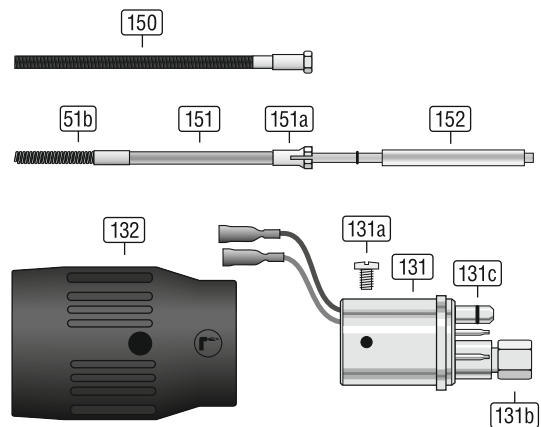

MIG-Alpen-Power

Torche soudage MIG/MAG

Paquets câble • Raccordement centrale
Gaines • refroidi à l'air

Connexion centrale, refroidi à l'air

Connexion centrale – Standard

Connexion centrale – UpDown

Connexion centrale, refroidi à l'air

Connexion centrale LF

Connexion centrale GZ-2F (Euro-ZA)

Pièces détachées paquets Standard

Position	Désignation de l'article	Número d'article
21	Câble coax/3,5 m, caouchouc, 25 mm ² , MAP	M.F008.5035
	Câble coax/4,5 m, caouchouc, 25 mm ² , MAP	M.F008.5045
	Câble coax/3,5 m, caouchouc, 35 mm ² , MAP	M.F008.5135
	Câble coax/4,5 m, caouchouc, 35 mm ² , MAP	M.F008.5145
	Câble coax/3,5 m, caouchouc, 50 mm ² , MAP	M.F008.5235
	Câble coax/4,5 m, caouchouc, 50 mm ² , MAP	M.F008.5245
21a	Adapteur M12x1,25 droite FF, M10x1 à LF	M.F008.5001
21b	Contre-écrou M10x1 droite FE à GZ-2F	855053322R
25	Cord de commande/3,5 m UpDown 9 Pol	M.F008.2135
	Cord de commande/4,5 m UpDown 9 Pol	M.F008.2145
26	Gaine de protection HSF iØ 28 mm noire	85514542815
27	Manchon de connecteur plat 2,8 x 0,5 mm	85523FH2808RT
28	Connexione rond isolé rouge 4 mm	85523RS4000RT

Pièces détachées connexion centrale "LF"

Position	Désignation de l'article	Número d'article
30	Connexion centrale LF complet	M.F007.0100
31	Connexion centrale Prise de courant LF	M.F007.0101
31a	Connexion centrale Vite à tenere	M.F007.0430
32	Ajutage de fil Ø 0,8 SW10 L=32,5	M.F007.0501
	Ajutage de fil Ø 1,0 SW10 L=32,5	M.F007.0502
	Ajutage de fil Ø 1,2 SW10 L=32,5	M.F007.0503
	Ajutage de fil Ø 1,6 SW10 L=32,5	M.F007.0504
33a	Boîtier connexione central LF/WFEX/WFI	M.F007.0402
33b	Entrée de câble	855151ZG6-017
33c	L'écrou de raccordement de connexion central LF/WFEX/WFI	M.F007.0401
33d	Ressort kink protection grand	855151ZG6-022
34	Cord de commande/0,5 m Standard 9 Pol	M.F008.2005