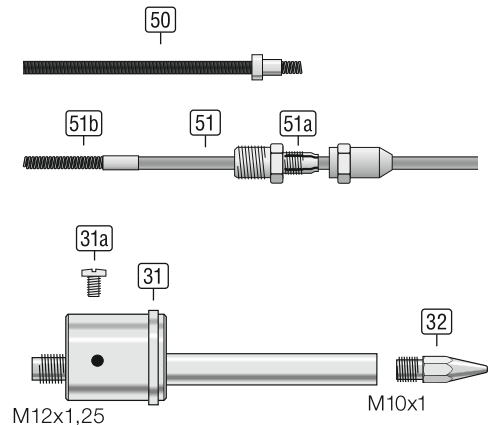

MIG-Alpen-Power

Torche soudage MIG/MAG

Paquets câble • Raccordement centrale
Gaines • refroidi à l'air

Connexion centrale, refroidi à l'air

Connexion centrale – Standard

Connexion centrale – UpDown

Connexion centrale, refroidi à l'air

Connexion centrale LF

Connexion centrale GZ-2F (Euro-ZA)

Pièces détachées paquets Standard

Position	Désignation de l'article	Número d'article
21	Câble coax/3,5 m, caouchouc, 25 mm ² , MAP	M.F008.5035
	Câble coax/4,5 m, caouchouc, 25 mm ² , MAP	M.F008.5045
	Câble coax/3,5 m, caouchouc, 35 mm ² , MAP	M.F008.5135
	Câble coax/4,5 m, caouchouc, 35 mm ² , MAP	M.F008.5145
	Câble coax/3,5 m, caouchouc, 50 mm ² , MAP	M.F008.5235
	Câble coax/4,5 m, caouchouc, 50 mm ² , MAP	M.F008.5245
21a	Adapteur M12x1,25 droite FF, M10x1 à LF	M.F008.5001
21b	Contre-écrou M10x1 droite FE à GZ-2F	855053322R
25	Cord de commande/3,5 m UpDown 9 Pol	M.F008.2135
	Cord de commande/4,5 m UpDown 9 Pol	M.F008.2145
26	Gaine de protection HSF iØ 28 mm noire	85514542815
27	Manchon de connecteur plat 2,8 x 0,5 mm	85523FH2808RT
28	Connexione rond isolé rouge 4 mm	85523RS4000RT

Pièces détachées connexion centrale "LF"

Position	Désignation de l'article	Número d'article
30	Connexion centrale LF complet	M.F007.0100
31	Connexion centrale Prise de courant LF	M.F007.0101
31a	Connexion centrale Vite à tenere	M.F007.0430
32	Ajutage de fil Ø 0,8 SW10 L=32,5	M.F007.0501
	Ajutage de fil Ø 1,0 SW10 L=32,5	M.F007.0502
	Ajutage de fil Ø 1,2 SW10 L=32,5	M.F007.0503
	Ajutage de fil Ø 1,6 SW10 L=32,5	M.F007.0504
33a	Boîtier connexione central LF/WFEX/WFI	M.F007.0402
33b	Entrée de câble	855151ZG6-017
33c	L'écrou de raccordement de connexion central LF/WFEX/WFI	M.F007.0401
33d	Ressort kink protection grand	855151ZG6-022
34	Cord de commande/0,5 m Standard 9 Pol	M.F008.2005