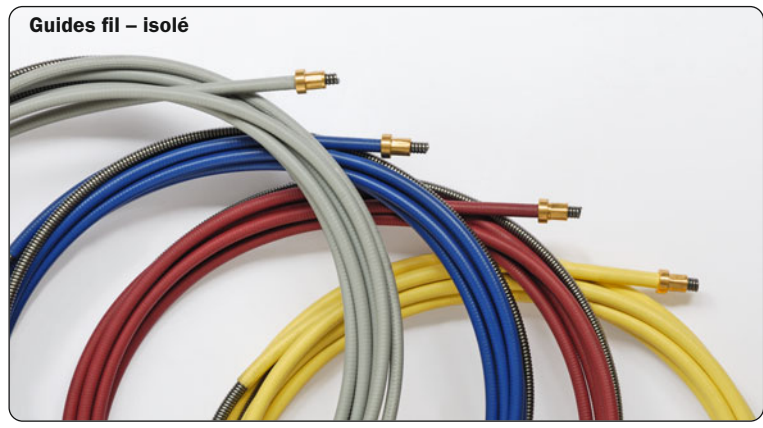

MIG-Alpen-Power

Torche soudage MIG/MAG

Paquets câble • Raccordement centrale
Gaines • refroidi à l'air

Connexion centrale, refroidi à l'air

Connexion centrale – Standard

Connexion centrale – UpDown

Connexion centrale, refroidi à l'air

Connexion centrale LF

Connexion centrale GZ-2F (Euro-ZA)

Pièces détachées paquets Standard

Position	Désignation de l'article	Número d'article
21	Câble coax/3,5 m, caouchouc, 25 mm ² , MAP	M.F008.5035
	Câble coax/4,5 m, caouchouc, 25 mm ² , MAP	M.F008.5045
	Câble coax/3,5 m, caouchouc, 35 mm ² , MAP	M.F008.5135
	Câble coax/4,5 m, caouchouc, 35 mm ² , MAP	M.F008.5145
	Câble coax/3,5 m, caouchouc, 50 mm ² , MAP	M.F008.5235
	Câble coax/4,5 m, caouchouc, 50 mm ² , MAP	M.F008.5245
21a	Adapteur M12x1,25 droite FF, M10x1 à LF	M.F008.5001
21b	Contre-écrou M10x1 droite FE à GZ-2F	855053322R
25	Cord de commande/3,5 m UpDown 9 Pol	M.F008.2135
	Cord de commande/4,5 m UpDown 9 Pol	M.F008.2145
26	Gaine de protection HSF iØ 28 mm noire	85514542815
27	Manchon de connecteur plat 2,8 x 0,5 mm	85523FH2808RT
28	Connexione rond isolé rouge 4 mm	85523RS4000RT

Paquets de tuyaux et câble, raccords centrales et gaines vous trouverez à nombre 2.2.W

Pièces détachées connexion centrale “GZ-2F” (Euro-ZA) avec contactes a Ressort

Position	Désignation de l'article	Número d'article
130	Connexion centrale GZ-2F complet	M.T007.0020
131	Prise de courant GZ-2F avec contactes a Ressort	M.T007.0102
131a	Vite à tenere (pour bloc connexion centrale)	M.T007.0901
131b	Écrou pour guide fil	8551511ZDM
131c	Joint d'étanchéité pour goupille de gas	8551511ZOG
132	L'écrou de raccordement	855151ZG7-222
133a	Boîtier connexion central refroidi à l'air	855151ZG7-112
133b	La bague de verrouillage	M.T005.0104
133c	Joint á rotule	M.T005.0105
133d	Ressort kink protection refroidi à l'air (Standard)	M.T005.0111
	Ressort kink protection refroidi à l'eau (UpDown)	M.T005.0110