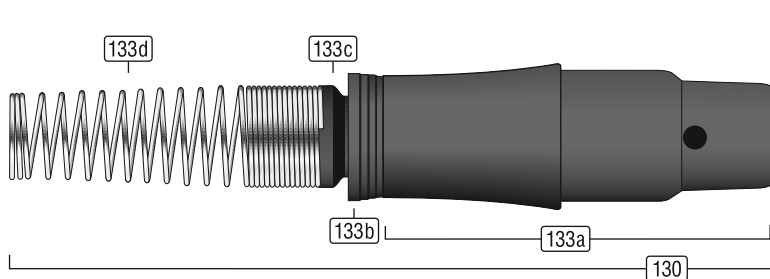

MIG-Alpen-Power

Torche soudage MIG/MAG

Paquets câble • Raccordement centrale
Gaines • refroidi à l'air

Connexion centrale, refroidi à l'air

Connexion centrale – Standard

Connexion centrale – UpDown

Connexion centrale, refroidi à l'air

Connexion centrale LF

Connexion centrale GZ-2F (Euro-ZA)

Pièces détachées paquets Standard

Position	Désignation de l'article	Número d'article
21	Câble coax/3,5 m, caouchouc, 25 mm ² , MAP	M.F008.5035
	Câble coax/4,5 m, caouchouc, 25 mm ² , MAP	M.F008.5045
	Câble coax/3,5 m, caouchouc, 35 mm ² , MAP	M.F008.5135
	Câble coax/4,5 m, caouchouc, 35 mm ² , MAP	M.F008.5145
	Câble coax/3,5 m, caouchouc, 50 mm ² , MAP	M.F008.5235
	Câble coax/4,5 m, caouchouc, 50 mm ² , MAP	M.F008.5245
21a	Adapteur M12x1,25 droite FF, M10x1 à LF	M.F008.5001
21b	Contre-écrou M10x1 droite FE à GZ-2F	855053322R
25	Cord de commande/3,5 m UpDown 9 Pol	M.F008.2135
	Cord de commande/4,5 m UpDown 9 Pol	M.F008.2145
26	Gaine de protection HSF iØ 28 mm noire	85514542815
27	Manchon de connecteur plat 2,8 x 0,5 mm	85523FH2808RT
28	Connexione rond isolé rouge 4 mm	85523RS4000RT

Pièces détachées connexion centrale "LF"

Position	Désignation de l'article	Número d'article
30	Connexion centrale LF complet	M.F007.0100
31	Connexion centrale Prise de courant LF	M.F007.0101
31a	Connexion centrale Vite à tenere	M.F007.0430
32	Ajutage de fil Ø 0,8 SW10 L=32,5	M.F007.0501
	Ajutage de fil Ø 1,0 SW10 L=32,5	M.F007.0502
	Ajutage de fil Ø 1,2 SW10 L=32,5	M.F007.0503
	Ajutage de fil Ø 1,6 SW10 L=32,5	M.F007.0504
33a	Boîtier connexione central LF/WFEX/WFI	M.F007.0402
33b	Entrée de câble	855151ZG6-017
33c	L'écrou de raccordement de connexion central LF/WFEX/WFI	M.F007.0401
33d	Ressort kink protection grand	855151ZG6-022
34	Cord de commande/0,5 m Standard 9 Pol	M.F008.2005