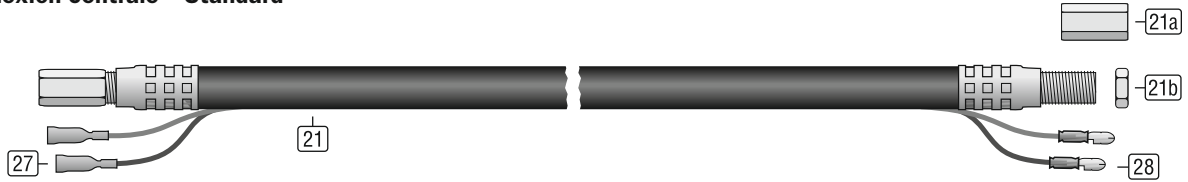

MIG-Alpen-Power

Torche soudage MIG/MAG

Paquets câble • Raccordement centrale
Gaines • refroidi à l'air

Connexion centrale, refroidi à l'air

Connexion centrale – Standard

Connexion centrale – UpDown

Connexion centrale, refroidi à l'air

Connexion centrale LF

Connexion centrale GZ-2F (Euro-ZA)

Pièces détachées paquets Standard

Position	Désignation de l'article	Número d'article
21	Câble coax/3,5 m, caouchouc, 25 mm ² , MAP	M.F008.5035
	Câble coax/4,5 m, caouchouc, 25 mm ² , MAP	M.F008.5045
	Câble coax/3,5 m, caouchouc, 35 mm ² , MAP	M.F008.5135
	Câble coax/4,5 m, caouchouc, 35 mm ² , MAP	M.F008.5145
	Câble coax/3,5 m, caouchouc, 50 mm ² , MAP	M.F008.5235
	Câble coax/4,5 m, caouchouc, 50 mm ² , MAP	M.F008.5245
21a	Adapteur M12x1,25 droite FF, M10x1 à LF	M.F008.5001
21b	Contre-écrou M10x1 droite FE à GZ-2F	855053322R
25	Cord de commande/3,5 m UpDown 9 Pol	M.F008.2135
	Cord de commande/4,5 m UpDown 9 Pol	M.F008.2145
26	Gaine de protection HSF iØ 28 mm noire	85514542815
27	Manchon de connecteur plat 2,8 x 0,5 mm	85523FH2808RT
28	Connexione rond isolé rouge 4 mm	85523RS4000RT

Paquets de tuyaux et câble, raccords centrales et gaines vous trouverez à nombre 2.2.W

Pièces détachées connexion centrale “GZ-2F” (Euro-ZA) avec contactes a Ressort

Position	Désignation de l'article	Número d'article
130	Connexion centrale GZ-2F complet	M.T007.0020
131	Prise de courant GZ-2F avec contactes a Ressort	M.T007.0102
131a	Vite à tenere (pour bloc connexion centrale)	M.T007.0901
131b	Écrou pour guide fil	8551511ZDM
131c	Joint d'étanchéité pour goupille de gas	8551511ZOG
132	L'écrou de raccordement	855151ZG7-222
133a	Boîtier connexion central refroidi à l'air	855151ZG7-112
133b	La bague de verrouillage	M.T005.0104
133c	Joint á rotule	M.T005.0105
133d	Ressort kink protection refroidi à l'air (Standard)	M.T005.0111
	Ressort kink protection refroidi à l'eau (UpDown)	M.T005.0110