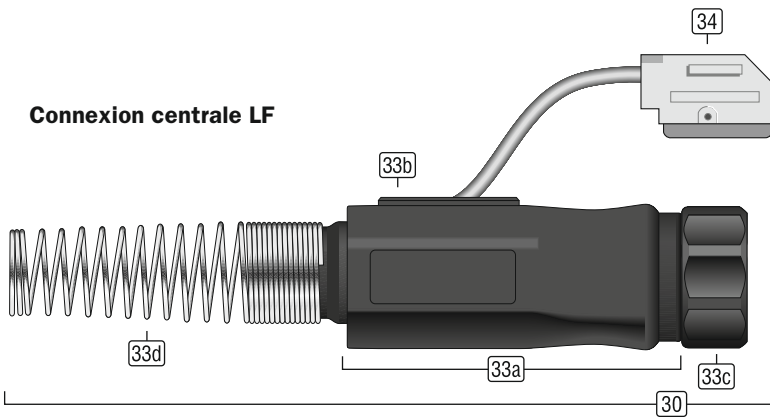

MIG-Alpen-Power

Torche soudage MIG/MAG

Paquets câble • Raccordement centrale
Gaines • refroidi à l'air

Connexion centrale, refroidi à l'air

Connexion centrale – Standard

Connexion centrale – UpDown

Connexion centrale, refroidi à l'air

Connexion centrale LF

Connexion centrale GZ-2F (Euro-ZA)

Pièces détachées paquets Standard

Position	Désignation de l'article	Número d'article
21	Câble coax/3,5 m, caouchouc, 25 mm ² , MAP	M.F008.5035
	Câble coax/4,5 m, caouchouc, 25 mm ² , MAP	M.F008.5045
	Câble coax/3,5 m, caouchouc, 35 mm ² , MAP	M.F008.5135
	Câble coax/4,5 m, caouchouc, 35 mm ² , MAP	M.F008.5145
	Câble coax/3,5 m, caouchouc, 50 mm ² , MAP	M.F008.5235
	Câble coax/4,5 m, caouchouc, 50 mm ² , MAP	M.F008.5245
21a	Adapteur M12x1,25 droite FF, M10x1 à LF	M.F008.5001
21b	Contre-écrou M10x1 droite FE à GZ-2F	855053322R
25	Cord de commande/3,5 m UpDown 9 Pol	M.F008.2135
	Cord de commande/4,5 m UpDown 9 Pol	M.F008.2145
26	Gaine de protection HSF iØ 28 mm noire	85514542815
27	Manchon de connecteur plat 2,8 x 0,5 mm	85523FH2808RT
28	Connexione rond isolé rouge 4 mm	85523RS4000RT

Pièces détachées connexion centrale "LF"

Position	Désignation de l'article	Número d'article
30	Connexion centrale LF complet	M.F007.0100
31	Connexion centrale Prise de courant LF	M.F007.0101
31a	Connexion centrale Vite à tenere	M.F007.0430
32	Ajutage de fil Ø 0,8 SW10 L=32,5	M.F007.0501
	Ajutage de fil Ø 1,0 SW10 L=32,5	M.F007.0502
	Ajutage de fil Ø 1,2 SW10 L=32,5	M.F007.0503
	Ajutage de fil Ø 1,6 SW10 L=32,5	M.F007.0504
33a	Boîtier connexione central LF/WFEX/WFI	M.F007.0402
33b	Entrée de câble	855151ZG6-017
33c	L'écrou de raccordement de connexion central LF/WFEX/WFI	M.F007.0401
33d	Ressort kink protection grand	855151ZG6-022
34	Cord de commande/0,5 m Standard 9 Pol	M.F008.2005