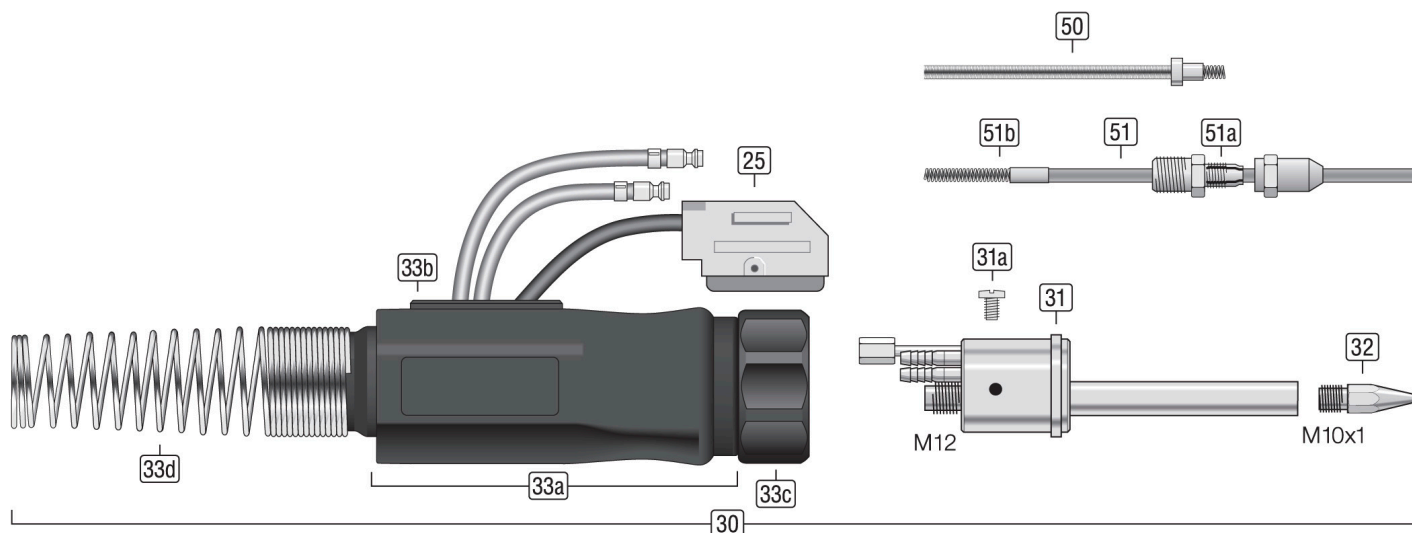

Fiche technique

MAP ZA WFI, WFEX

00.DBL-M.F007.0200

04-2018

Components

Pos.	Désignation de l'article	Numéro d'article
30	Connexion centrale Set WFEX complete	M.F007.0200
	Connexion centrale Set WFI complete	M.F007.0300
31	Prise de courant WFEX (eau externe)	M.F007.0201
	Prise de courant WFI (eau interne)	M.F007.0301
31a	Connexion centrale vite à tenir	M.F007.0430
32	Ajutage de fil Ø 0,8 SW10 L=32,5	M.F007.0501
	Ajutage de fil Ø 1,0 SW10 L=32,5	M.F007.0502
	Ajutage de fil Ø 1,2 SW10 L=32,5	M.F007.0503
	Ajutage de fil Ø 1,6 SW10 L=32,5	M.F007.0504
33a	Boitier connexion central LF/WFEX/WFI	855151ZG6-040
33b	Entrée de câble	855151ZG6-017
33c	L'écrou de raccordement de connexion central LF/WFEX/WFI	M.F007.0401
33d	Ressort kink protection grand	855151ZG6-022
25	Câble de contrôle/3,5 m	M.F008.2135
	Câble de contrôle/4,5 m	M.F008.2145
50	Guide Acier 3,5m dénudé fil Ø0,6-0,8mm Conexion WFEX/WFI	M.F006.1135
	Guide Acier 4,5m dénudé fil Ø0,6-0,8mm Conexion WFEX/WFI	M.F006.1145
	Guide Acier 3,5m dénudé fil Ø1,0-1,2mm Conexion WFEX/WFI	M.F006.1235
	Guide Acier 4,5m dénudé fil Ø1,0-1,2mm Conexion WFEX/WFI	M.F006.1245
	Guide Acier 3,5m dénudé fil Ø1,4-1,6mm Conexion WFEX/WFI	M.F006.1335
	Guide Acier 4,5m dénudé fil Ø1,4-1,6mm Conexion WFEX/WFI	M.F006.1345
51	Combi Guide 3,5m bleu fil Ø0,6-0,8mm Conexion LF/WFEX/WFI	M.F006.3135
	Combi Guide 4,5m bleu fil Ø0,6-0,8mm Conexion LF/WFEX/WFI	M.F006.3145
	Combi Guide 3,5m rouge fil Ø1,0-1,2mm Conexion LF/WFEX/WFI	M.F006.3235
	Combi Guide 4,5m rouge fil Ø1,0-1,2mm Conexion LF/WFEX/WFI	M.F006.3245
	Combi Guide 3,5m jaune fil Ø1,4-1,6mm Conexion LF/WFEX/WFI	M.F006.3335
	Combi Guide 4,5m jaune fil Ø1,4-1,6mm Conexion LF/WFEX/WFI	M.F006.3345
51a	Ajutage de fil Combi Guide Conexion LF/WFEX/WFI	M.F006.3000

51b Spirale de bronze iØ 1,9mm L=350mm

MSK-S-BR350-1

Spirale de bronze iØ 2,2mm L=350mm

MSK-S-BR350-2