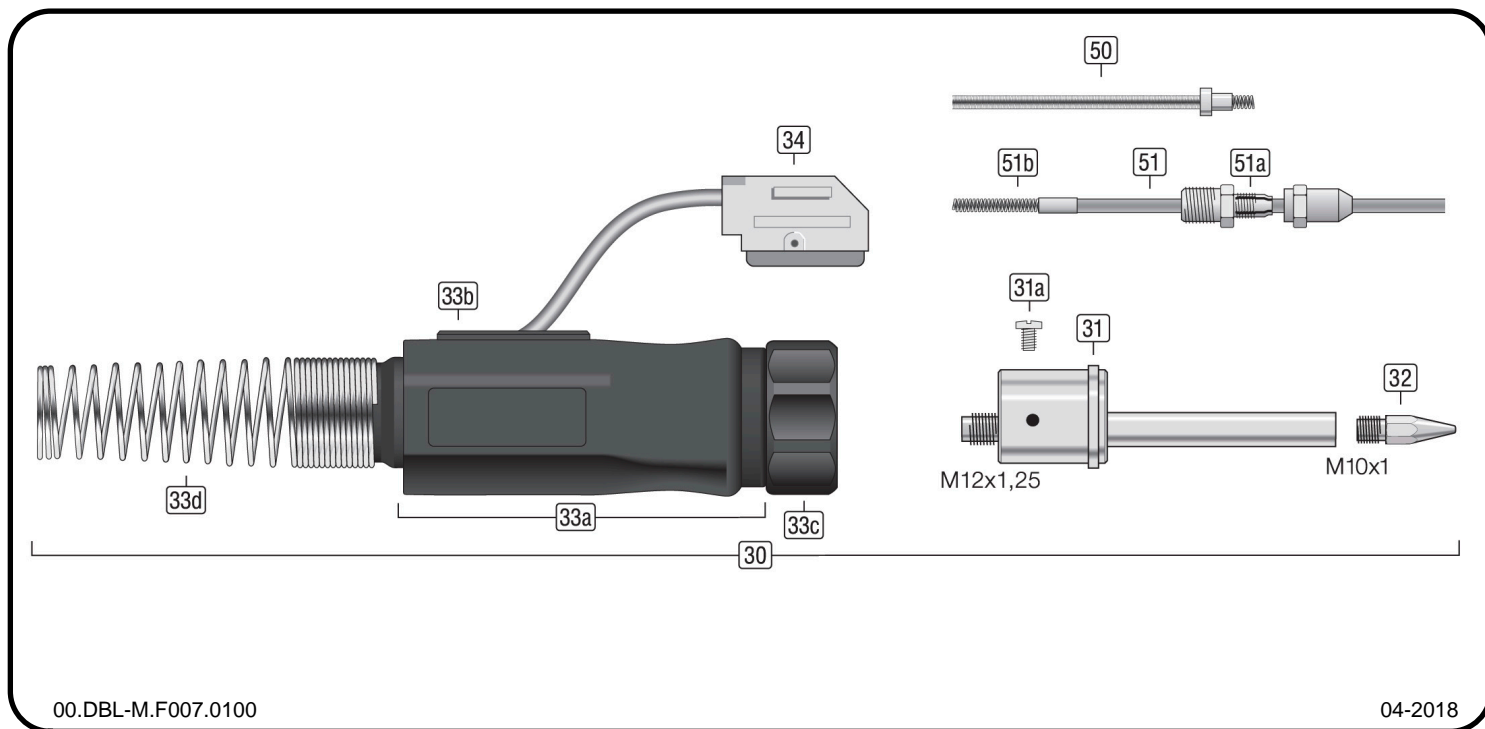

00.DBL-M.F007.0100

04-2018

Components

Pos.	Désignation de l'article	Numéro d'article
30	Connexion centrale LF complet	M.F007.0100
31	Connexion centrale pris de courant LF	M.F007.0101
31a	Connexion centrale vite à tenere	M.F007.0430
32	Ajutage de fil Ø 0,8 SW10 L=32,5	M.F007.0501
	Ajutage de fil Ø 1,0 SW10 L=32,5	M.F007.0502
	Ajutage de fil Ø 1,2 SW10 L=32,5	M.F007.0503
	Ajutage de fil Ø 1,6 SW10 L=32,5	M.F007.0504
33a	Boîtier connexionne central LF/WFEX/WFI	M.F007.0402
33b	Entrée de câble	855151ZG6-017
33c	L'écrou de raccordement de connexionne central LF/WFEX/WFI	M.F007.0401
33d	Ressort kink protection grand	855151ZG6-022
34	Cord de commande/0,5m Standard 9 pôle	M.F008.2005
50	Guide Acier 3,5m iso bleu fil Ø0,6-0,8mm Conexion LF	M.F006.2135
	Guide Acier 4,5m iso bleu fil Ø0,6-0,8mm Conexion LF	M.F006.2145
	Guide Acier 3,5m iso rouge fil Ø1,0-1,2mm Conexion LF	M.F006.2235
	Guide Acier 4,5m iso rouge fil Ø1,0-1,2mm Conexion LF	M.F006.2245
	Guide Acier 3,5m iso jaune fil Ø1,4-1,6mm Conexion LF	M.F006.2335
	Guide Acier 4,5m iso jaune fil Ø1,4-1,6mm Conexion LF	M.F006.2345
51	Combi Guide 3,5m bleu fil Ø0,6-0,8mm Conexion LF/WFEX/WFI	M.F006.3135
	Combi Guide 4,5m bleu fil Ø0,6-0,8mm Conexion LF/WFEX/WFI	M.F006.3145
	Combi Guide 3,5m rouge fil Ø1,0-1,2mm Conexion LF/WFEX/WFI	M.F006.3235
	Combi Guide 4,5m rouge fil Ø1,0-1,2mm Conexion LF/WFEX/WFI	M.F006.3245
	Combi Guide 3,5m jaune fil Ø1,4-1,6mm Conexion LF/WFEX/WFI	M.F006.3335
	Combi Guide 4,5m jaune fil Ø1,4-1,6mm Conexion LF/WFEX/WFI	M.F006.3345
51a	Ajutage de fil Combi Guide Conexion LF/WFEX/WFI	M.F006.3000
51b	Spirale de bronze iØ 1,9mm L=350mm	MSK-S-BR350-1
	Spirale de bronze iØ 2,2mm L=350mm	MSK-S-BR350-2