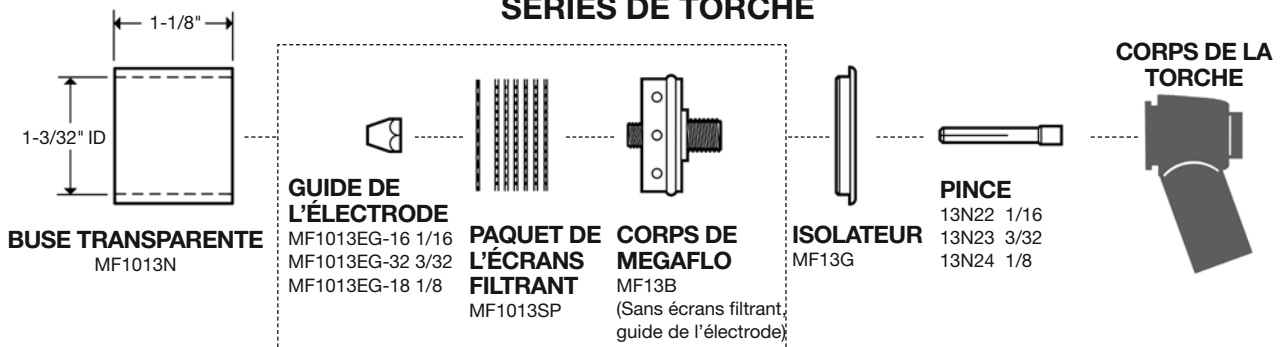

## MEGAFLO™ Buse transparente

WT-17, 18, 26  
WT-28, 29

i-HEAD

SÉRIES DE TORCHE

WT-9, 20, 25  
WT-22, 23, SW-320

i-HEAD

SÉRIES DE TORCHE

**PIECES DE RÉCHANGE PAQUET DE L'ÉCRANS FILTRANT  
MF1013SP**