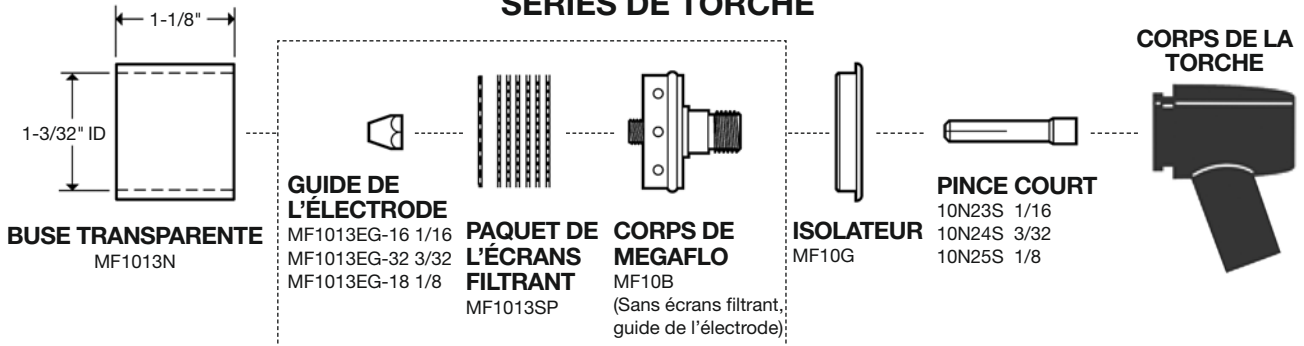

WeldTec®

MEGAFLO™ Buse transparente

WT-17, 18, 26
WT-28, 29

i-HEAD

SÉRIES DE TORCHE