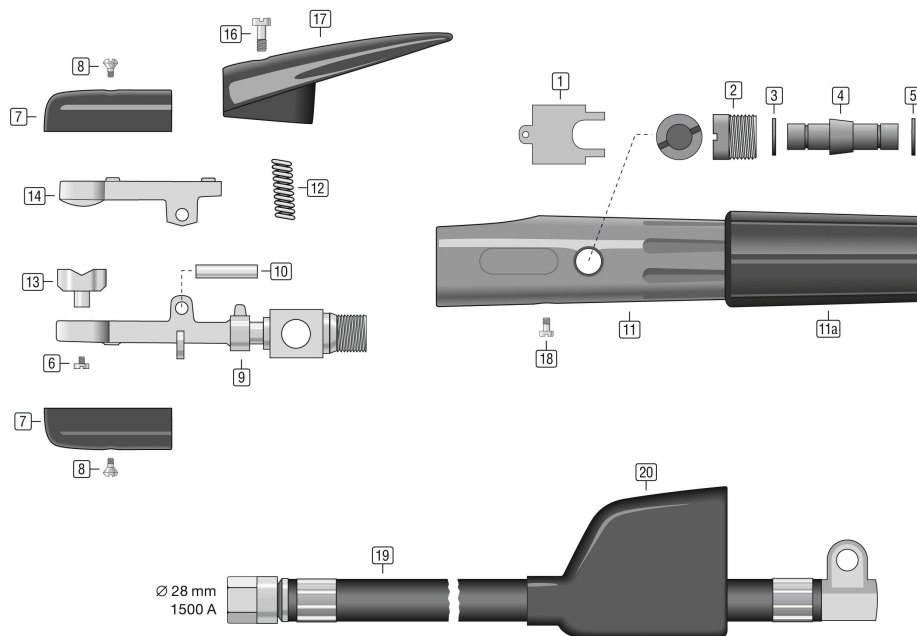

Fiche technique

Torche à gougeage KR5

00.DBL-9010-0020

07/2021

Components

Pos.	Désignation de l'article	Numéro d'article
01	Clé pour la vis de la valve	9011-1140
02	Couvercle de vanne	9011-1101
03	Bague Vanne Torche à gougeage KR3/4000/5	9011-1004
04	Vanne plastique gris	9011-1003
05	Bague Vanne Torche à gougeage KR3/4000/5	9011-1004
06	Vis pour buse M4x5 vis à tête plate	9011-5501
07	Paie d'isolation KR3/KR5 65,5mm	9011-0800
08	Vis pour isolateur M4x10 vis à tête fraisée	9011-5302
09	Corps KR3/KR5	9011-0110
10	Axe de charnière 6x18	9011-0411
11	Poignée KR3/KR5	9011-0910
11a	Extension de la poignée KR5	9011-0920
12	Manche à levier à ressort KR3/5 KR4000 8,5x2,0x42mm	9011-0310
13	Buse KR3/5 KR4000 avec vis 9011-5501	9011-0500
14	Haut du bras (Perçage 6mm) KR3, KR5, KR4000	9011-0210
16	Vis pour levier M6x1,0x20 tête cyl.	9011-5001
17	Levier KR3/5 KR4000	9011-0700
18	Vis pour la serrure de la poignée K3/5 M4x0,75x12	9011-5601
19	Câble tournant pour KR5 2mtr cplt.	9001-0022
20	Passe-fil d'isolation pour ligne séparée conn. tuyau 20	9012-0601

Components

Pos.	Désignation de l'article	Numéro d'article
	Torche à gougeage KR5 2m 1200 Ampère	9010-0022